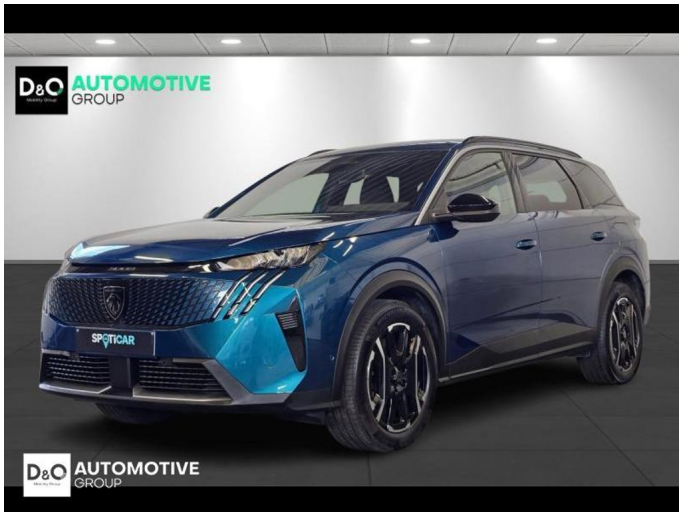

Foto's voertuig