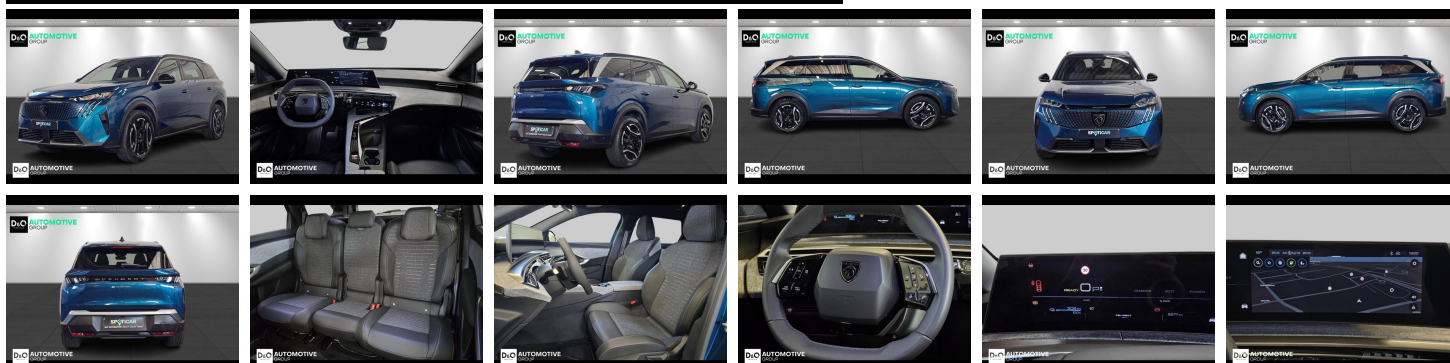

## Peugeot 5008

e- Allure 360° camera gps 7pl

€ 39.990,-

2025

5.274 KM

**TEC-IT** QRcode.tec-it.com API  
Oops! Rate limit reached.  
Upgrade to a bulk plan  
for continued access.  
sales@tec-it.com www.tec-it.com

### Kenmerken

<b>Merk</b>	Peugeot	<b>Bouwjaar</b>	-	<b>Tellerstand</b>	5.274 KM
<b>Model</b>	5008	<b>Kleur</b>	blauw metallic	<b>Vermogen</b>	213 PK
<b>Type</b>	e- Allure 360° camera gps 7pl	<b>Brandstof</b>	Elektrisch	<b>Cilinderinhoud</b>	-
<b>Prijs</b>	€ 39.990,-	<b>Transmissie</b>	Automaat	<b>Gewicht:</b>	-

# Foto's voertuig

Welkom bij D/O Automotive Group - al vele jaren uw toegewijde Citroën en Peugeotdealer in Roeselare en Waregem!

Als een echt familiebedrijf hechten we enorm veel waarde aan twee essentiële pijlers: professionaliteit en een hartelijke, klantgerichte benadering. Deze principes vormen de kern van alles wat we doen.