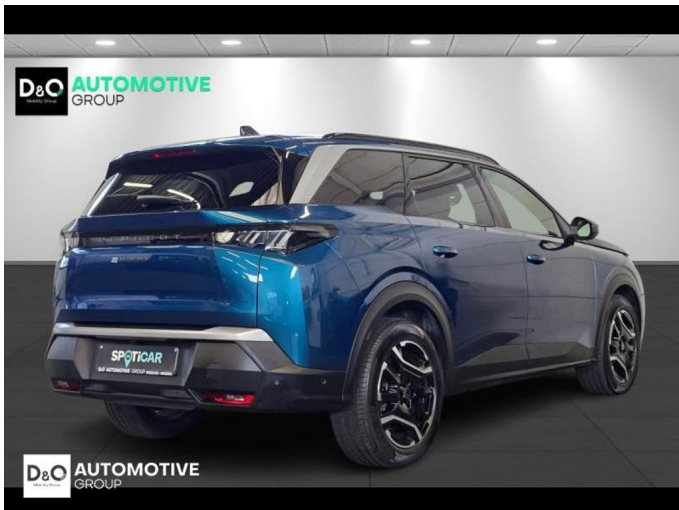

## Peugeot 5008

e- Allure 360° camera gps 7pl

€ 39.990,-

2025

5.274 KM

**TEC-IT** QRcode.tec-it.com API  
Oops! Rate limit reached.  
Upgrade to a bulk plan  
for continued access.  
sales@tec-it.com www.tec-it.com

### Kenmerken

<b>Merk</b>	Peugeot	<b>Bouwjaar</b>	-	<b>Tellerstand</b>	5.274 KM
<b>Model</b>	5008	<b>Kleur</b>	blauw metallic	<b>Vermogen</b>	213 PK
<b>Type</b>	e- Allure 360° camera gps 7pl	<b>Brandstof</b>	Elektrisch	<b>Cilinderinhoud</b>	-
<b>Prijs</b>	€ 39.990,-	<b>Transmissie</b>	Automaat	<b>Gewicht:</b>	-

# Foto's voertuig