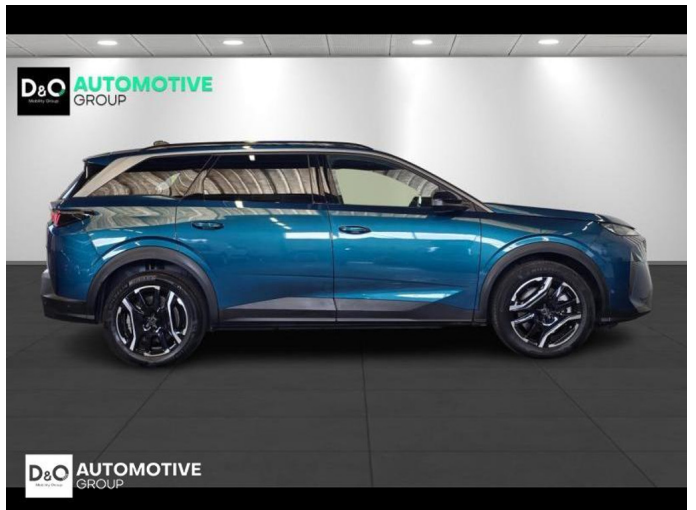

Foto's voertuig