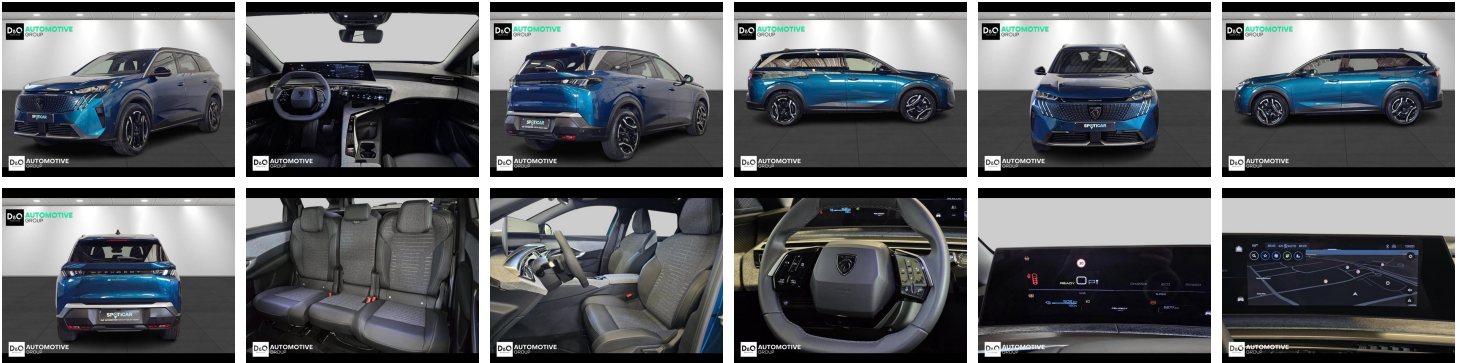

Peugeot 5008

e- Allure 360° camera gps 7pl

€ 39.990,- 2025 5.274 KM

 QRcode.tec-it.com API
Oops! Rate limit reached.
Upgrade to a bulk plan
for continued access.
✉ sales@tec-it.com 🌐 www.tec-it.com

Kenmerken

Merk	Peugeot	Bouwjaar	-	Tellerstand	5.274 KM
Model	5008	Kleur	blauw metallic	Vermogen	213 PK
Type	e- Allure 360° camera gps 7pl	Brandstof	Elektrisch	Cilinderinhoud	-
Prijs	€ 39.990,-	Transmissie	Automaat	Gewicht:	-

Foto's voertuig

Overige

Aanraakscherm
Active Safety Brake
Airbag bestuurder
Alu velgen
Apple CarPlay
Automatische klimaatregeling
Automatische koplampontsteking
Automatische parkeerrem
Automatische snelheidsregelaar
Bandenspanningscontrole
Bluetooth
Boordcomputer
Centrale vergrendeling
Dagrijlichten
Digitale radio-ontvangst
Elektrisch inklapbare buitenspiegels
Elektrisch verstelbaar buitenspiegels
Elektronische parkeerrem
ESP
Getinte ramen
GPS Business
GPS Professional
GPS Systeem
Halflederen bekleding
Isofix
Keyless Entry
Klimaatregeling
LED dagrijverlichting
Lederen stuurwiel
LED verlichting
Lendensteun
Multifunctioneel stuur
Multimediasysteem
Noodoproepsysteem
Parkeersensoren achteraan
Parkeersensoren vooraan
Snelheidsregelaar
Stuurwielverwarming
velgen 19"
Verwarmde voorzetels

Welkom bij D/O Automotive Group - al vele jaren uw toegewijde Citroën en Peugeotdealer in Roeselare en Waregem!

Als een echt familiebedrijf hechten we enorm veel waarde aan twee essentiële pijlers: professionaliteit en een hartelijke, klantgerichte benadering. Deze principes vormen de kern van alles wat we doen.