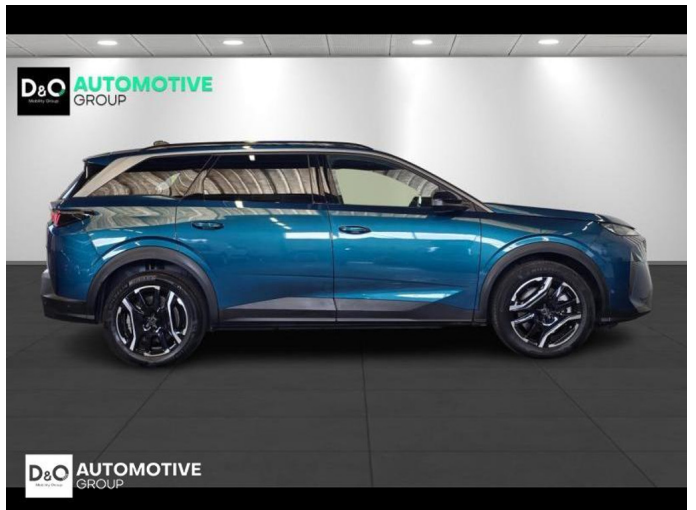

## Peugeot 5008

e- Allure 360° camera gps 7pl

€ 39.990,-

2025

5.274 KM

**TEC-IT** QRcode.tec-it.com API  
Oops! Rate limit reached.  
Upgrade to a bulk plan  
for continued access.  
sales@tec-it.com www.tec-it.com

### Kenmerken

<b>Merk</b>	Peugeot	<b>Bouwjaar</b>	-	<b>Tellerstand</b>	5.274 KM
<b>Model</b>	5008	<b>Kleur</b>	blauw metallic	<b>Vermogen</b>	213 PK
<b>Type</b>	e- Allure 360° camera gps 7pl	<b>Brandstof</b>	Elektrisch	<b>Cilinderinhoud</b>	-
<b>Prijs</b>	€ 39.990,-	<b>Transmissie</b>	Automaat	<b>Gewicht:</b>	-

# Foto's voertuig