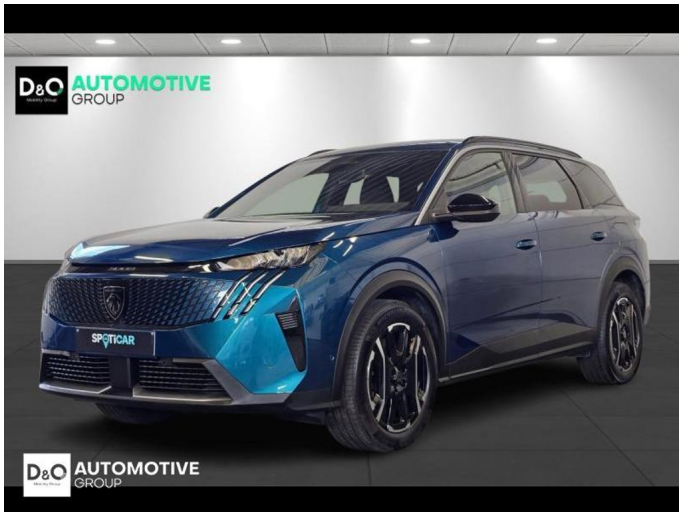

## Peugeot 5008

e- Allure 360° camera gps 7pl

€ 39.990,-

2025

5.274 KM

**TEC-IT** QRcode.tec-it.com API  
Oops! Rate limit reached.  
Upgrade to a bulk plan  
for continued access.  
sales@tec-it.com www.tec-it.com

### Kenmerken

<b>Merk</b>	Peugeot	<b>Bouwjaar</b>	-	<b>Tellerstand</b>	5.274 KM
<b>Model</b>	5008	<b>Kleur</b>	blauw metallic	<b>Vermogen</b>	213 PK
<b>Type</b>	e- Allure 360° camera gps 7pl	<b>Brandstof</b>	Elektrisch	<b>Cilinderinhoud</b>	-
<b>Prijs</b>	€ 39.990,-	<b>Transmissie</b>	Automaat	<b>Gewicht:</b>	-

# Foto's voertuig