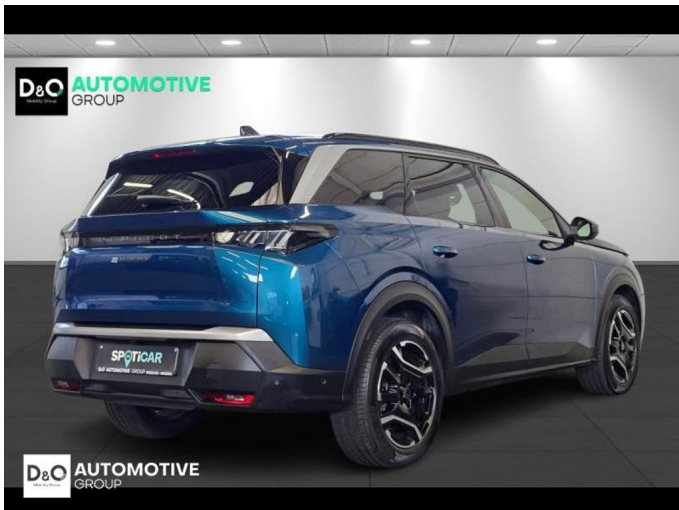

Foto's voertuig