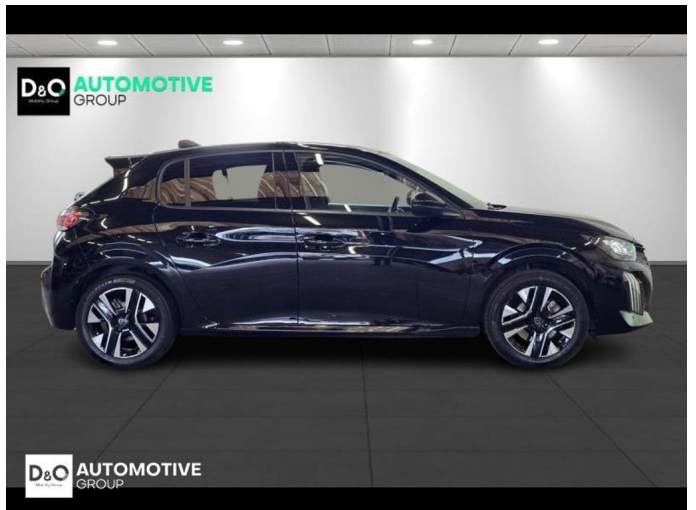

Peugeot 208

Allure camera gps

€ 18.290,- 2024 30.391 KM

TEC-IT QRcode.tec-it.com API
Oops! Rate limit reached.
Upgrade to a bulk plan
for continued access.
sales@tec-it.com www.tec-it.com

Kenmerken

Merk	Peugeot	Bouwjaar	-	Tellerstand	30.391 KM
Model	208	Kleur	zwart metallic	Vermogen	101 PK
Type	Allure camera gps	Brandstof	Benzine	Cilinderinhoud	1199 CC
Prijs	€ 18.290,-	Transmissie	Automaat	Gewicht:	-

Foto's voertuig

Overige

Aanraakscherm
Achteruitrijcamera
Airbag bestuurder
Alu velgen
Android Auto
Automatische klimaatregeling
Automatische koplampontsteking
Automatische parkeerrem
Bandenspanningscontrole
Binnenspiegel automatisch dimmend
Bluetooth
Boordcomputer
Centrale vergrendeling
Dagrijlichten
Digitale radio-ontvangst
Elektrisch inklapbare buitenspiegels
Elektrisch verstelbaar buitenspiegels
Elektronische parkeerrem
ESP
Getinte ramen
GPS Business
GPS Professional
GPS Systeem
Halflederen bekleding
Klimaatregeling
LED dagrijverlichting
Lederen stuurwiel
LED verlichting
Lendensteun
Multifunctioneel stuur
Multimediasysteem
Noodoproepsysteem
Parkeersensoren achteraan
Parkeersensoren vooraan
Snelheidsregelaar