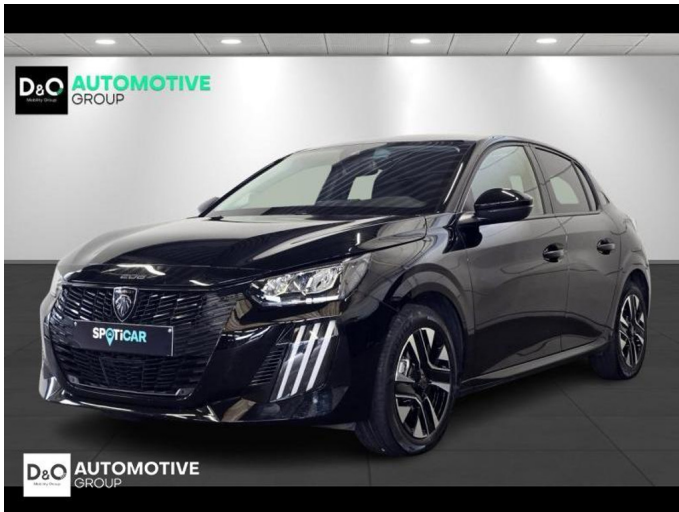

Peugeot 208

Allure camera gps

€ 18.290,- 2024 30.391 KM

TEC-IT QRcode.tec-it.com API
Oops! Rate limit reached.
Upgrade to a bulk plan
for continued access.
sales@tec-it.com www.tec-it.com

Kenmerken

Merk	Peugeot	Bouwjaar	-	Tellerstand	30.391 KM
Model	208	Kleur	zwart metallic	Vermogen	101 PK
Type	Allure camera gps	Brandstof	Benzine	Cilinderinhoud	1199 CC
Prijs	€ 18.290,-	Transmissie	Automaat	Gewicht:	-

Foto's voertuig

Overige

Aanraakscherm
Achteruitrijcamera
Airbag bestuurder
Alu velgen
Android Auto
Automatische klimaatregeling
Automatische koplampontsteking
Automatische parkeerrem
Bandenspanningscontrole
Binnenspiegel automatisch dimmend
Bluetooth
Boordcomputer
Centrale vergrendeling
Dagrijlichten
Digitale radio-ontvangst
Elektrisch inklapbare buitenspiegels
Elektrisch verstelbaar buitenspiegels
Elektronische parkeerrem
ESP
Getinte ramen
GPS Business
GPS Professional
GPS Systeem
Halflederen bekleding
Klimaatregeling
LED dagrijverlichting
Lederen stuurwiel
LED verlichting
Lendensteun
Multifunctioneel stuur
Multimediasysteem
Noodoproepsysteem
Parkeersensoren achteraan
Parkeersensoren vooraan
Snelheidsregelaar