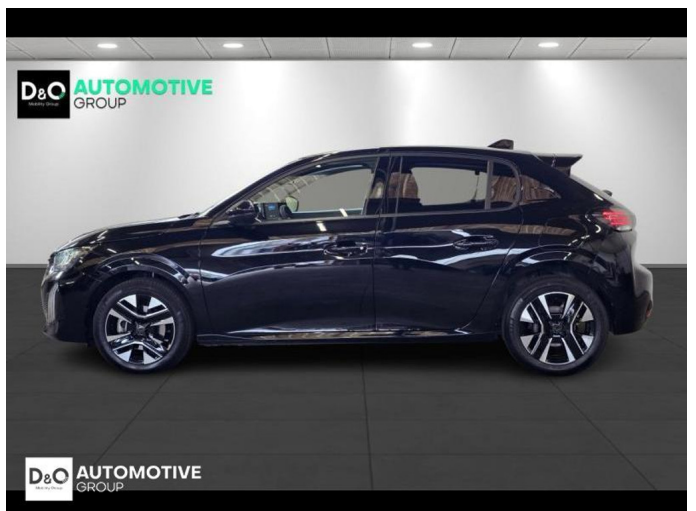

Peugeot 208

Allure camera gps

€ 18.290,- 2024 30.391 KM

TEC-IT QRcode.tec-it.com API
Oops! Rate limit reached.
Upgrade to a bulk plan
for continued access.
sales@tec-it.com www.tec-it.com

Kenmerken

Merk	Peugeot	Bouwjaar	-	Tellerstand	30.391 KM
Model	208	Kleur	zwart metallic	Vermogen	101 PK
Type	Allure camera gps	Brandstof	Benzine	Cilinderinhoud	1199 CC
Prijs	€ 18.290,-	Transmissie	Automaat	Gewicht:	-

Foto's voertuig

Overige

Aanraakscherm
Achteruitrijcamera
Airbag bestuurder
Alu velgen
Android Auto
Automatische klimaatregeling
Automatische koplampontsteking
Automatische parkeerrem
Bandenspanningscontrole
Binnenspiegel automatisch dimmend
Bluetooth
Boordcomputer
Centrale vergrendeling
Dagrijlichten
Digitale radio-ontvangst
Elektrisch inklapbare buitenspiegels
Elektrisch verstelbaar buitenspiegels
Elektronische parkeerrem
ESP
Getinte ramen
GPS Business
GPS Professional
GPS Systeem
Halflederen bekleding
Klimaatregeling
LED dagrijverlichting
Lederen stuurwiel
LED verlichting
Lendensteun
Multifunctioneel stuur
Multimediasysteem
Noodoproepsysteem
Parkeersensoren achteraan
Parkeersensoren vooraan
Snelheidsregelaar