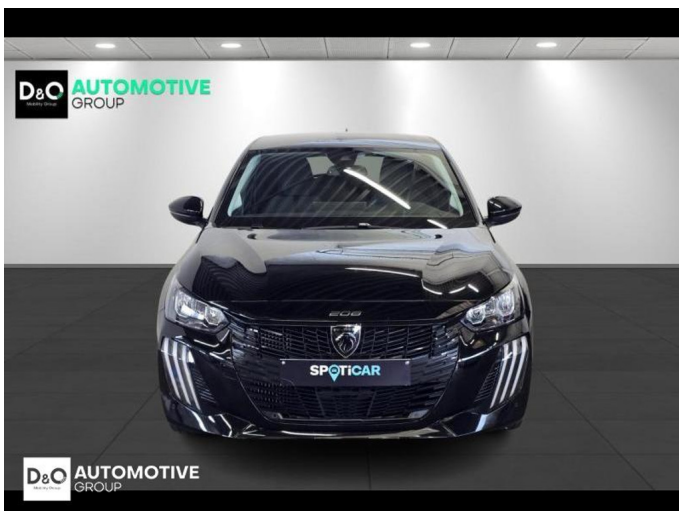

Peugeot 208

Allure camera gps

€ 18.290,- 2024 30.391 KM

TEC-IT QRcode.tec-it.com API
Oops! Rate limit reached.
Upgrade to a bulk plan
for continued access.
sales@tec-it.com www.tec-it.com

Kenmerken

Merk	Peugeot	Bouwjaar	-	Tellerstand	30.391 KM
Model	208	Kleur	zwart metallic	Vermogen	101 PK
Type	Allure camera gps	Brandstof	Benzine	Cilinderinhoud	1199 CC
Prijs	€ 18.290,-	Transmissie	Automaat	Gewicht:	-

Foto's voertuig

Overige

Aanraakscherm
Achteruitrijcamera
Airbag bestuurder
Alu velgen
Android Auto
Automatische klimaatregeling
Automatische koplampontsteking
Automatische parkeerrem
Bandenspanningscontrole
Binnenspiegel automatisch dimmend
Bluetooth
Boordcomputer
Centrale vergrendeling
Dagrijlichten
Digitale radio-ontvangst
Elektrisch inklapbare buitenspiegels
Elektrisch verstelbaar buitenspiegels
Elektronische parkeerrem
ESP
Getinte ramen
GPS Business
GPS Professional
GPS Systeem
Halflederen bekleding
Klimaatregeling
LED dagrijverlichting
Lederen stuurwiel
LED verlichting
Lendensteun
Multifunctioneel stuur
Multimediasysteem
Noodoproepsysteem
Parkeersensoren achteraan
Parkeersensoren vooraan
Snelheidsregelaar