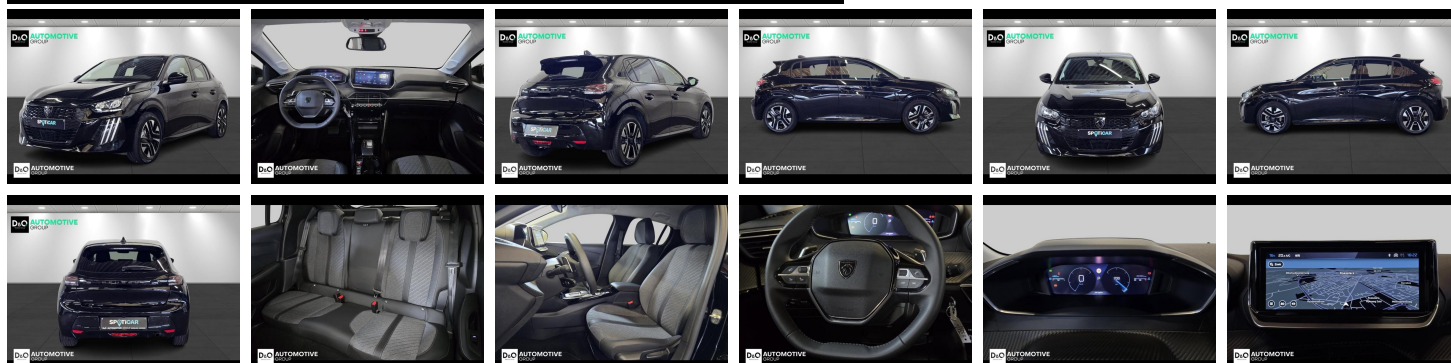

Peugeot 208

Allure camera gps

€ 18.290,- 2024 30.391 KM

TEC-IT QRcode.tec-it.com API
Oops! Rate limit reached.
Upgrade to a bulk plan
for continued access.
sales@tec-it.com www.tec-it.com

Kenmerken

Merk	Peugeot	Bouwjaar	-	Tellerstand	30.391 KM
Model	208	Kleur	zwart metallic	Vermogen	101 PK
Type	Allure camera gps	Brandstof	Benzine	Cilinderinhoud	1199 CC
Prijs	€ 18.290,-	Transmissie	Automaat	Gewicht:	-

Foto's voertuig

Overige

Aanraakscherm
Achteruitrijcamera
Airbag bestuurder
Alu velgen
Android Auto
Automatische klimaatregeling
Automatische koplampontsteking
Automatische parkeerrem
Bandenspanningscontrole
Binnenspiegel automatisch dimmend
Bluetooth
Boordcomputer
Centrale vergrendeling
Dagrijlichten
Digitale radio-ontvangst
Elektrisch inklapbare buitenspiegels
Elektrisch verstelbaar buitenspiegels
Elektronische parkeerrem
ESP
Getinte ramen
GPS Business
GPS Professional
GPS Systeem
Halflederen bekleding
Klimaatregeling
LED dagrijverlichting
Lederen stuurwiel
LED verlichting
Lendensteun
Multifunctioneel stuur
Multimediasysteem
Noodoproepsysteem
Parkeersensoren achteraan
Parkeersensoren vooraan
Snelheidsregelaar

Welkom bij D/O Automotive Group - al vele jaren uw toegewijde Citroën en Peugeotdealer in Roeselare en Waregem!

Als een echt familiebedrijf hechten we enorm veel waarde aan twee essentiële pijlers: professionaliteit en een hartelijke, klantgerichte benadering. Deze principes vormen de kern van alles wat we doen.

Bij D/O Automotive Group vindt u het volledige gamma van Peugeot / Citroën, waaronder personenwagens, bedrijfsvoertuigen en elektrische of hybride modellen. Ontdek onze ruime selectie van meer dan 100 nieuwe en gebruikte voertuigen.