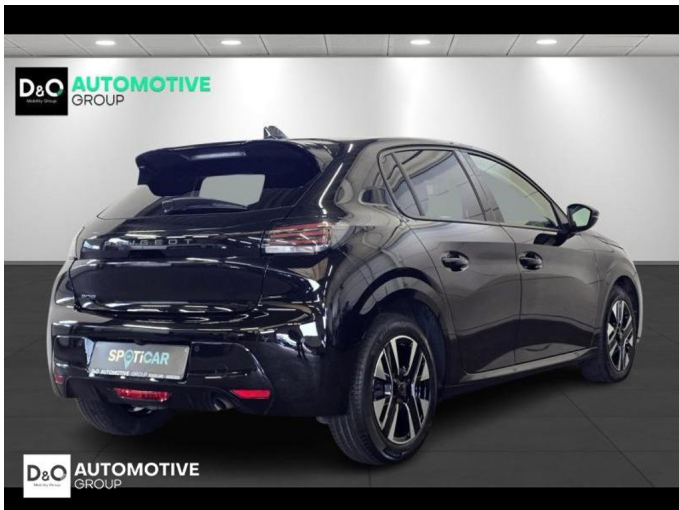

Peugeot 208

Allure camera gps

€ 18.290,- 2024 30.391 KM

TEC-IT QRcode.tec-it.com API
Oops! Rate limit reached.
Upgrade to a bulk plan
for continued access.
sales@tec-it.com www.tec-it.com

Kenmerken

Merk	Peugeot	Bouwjaar	-	Tellerstand	30.391 KM
Model	208	Kleur	zwart metallic	Vermogen	101 PK
Type	Allure camera gps	Brandstof	Benzine	Cilinderinhoud	1199 CC
Prijs	€ 18.290,-	Transmissie	Automaat	Gewicht:	-

Foto's voertuig

Overige

Aanraakscherm
Achteruitrijcamera
Airbag bestuurder
Alu velgen
Android Auto
Automatische klimaatregeling
Automatische koplampontsteking
Automatische parkeerrem
Bandenspanningscontrole
Binnenspiegel automatisch dimmend
Bluetooth
Boordcomputer
Centrale vergrendeling
Dagrijlichten
Digitale radio-ontvangst
Elektrisch inklapbare buitenspiegels
Elektrisch verstelbaar buitenspiegels
Elektronische parkeerrem
ESP
Getinte ramen
GPS Business
GPS Professional
GPS Systeem
Halflederen bekleding
Klimaatregeling
LED dagrijverlichting
Lederen stuurwiel
LED verlichting
Lendensteun
Multifunctioneel stuur
Multimediasysteem
Noodoproepsysteem
Parkeersensoren achteraan
Parkeersensoren vooraan
Snelheidsregelaar