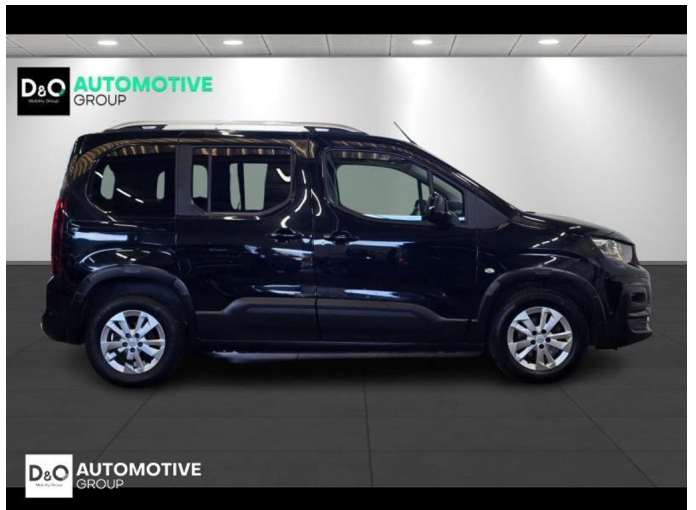

## Peugeot Rifter

Allure CAMERA gps TREKHAAK

€ 16.390,-      2020      88.284 KM

### Kenmerken

<b>Merk</b>	Peugeot	<b>Bouwjaar</b>	-	<b>Tellerstand</b>	88.284 KM
<b>Model</b>	Rifter	<b>Kleur</b>	zwart mat	<b>Vermogen</b>	102 PK
<b>Type</b>	Allure CAMERA gps TREKHAAK	<b>Brandstof</b>	Diesel	<b>Cilinderinhoud</b>	1499 CC
<b>Prijs</b>	€ 16.390,-	<b>Transmissie</b>	Handgeschakeld	<b>Gewicht:</b>	-

# Foto's voertuig