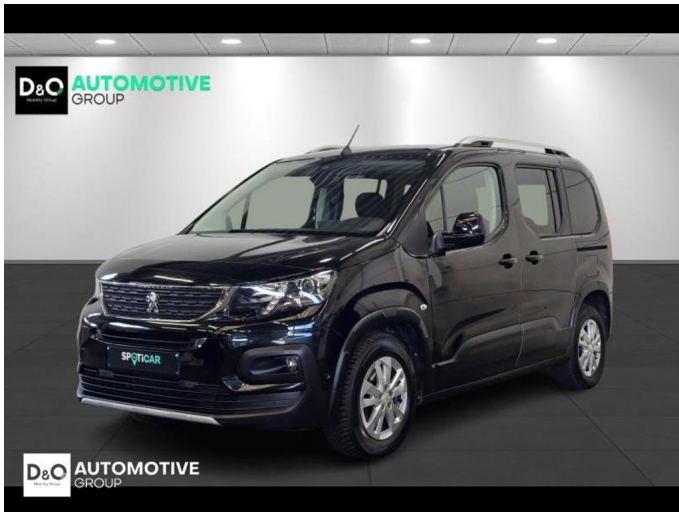

## Peugeot Rifter

Allure CAMERA gps TREKHAAK

€ 16.390,-      2020      88.284 KM

### Kenmerken

<b>Merk</b>	Peugeot	<b>Bouwjaar</b>	-	<b>Tellerstand</b>	88.284 KM
<b>Model</b>	Rifter	<b>Kleur</b>	zwart mat	<b>Vermogen</b>	102 PK
<b>Type</b>	Allure CAMERA gps TREKHAAK	<b>Brandstof</b>	Diesel	<b>Cilinderinhoud</b>	1499 CC
<b>Prijs</b>	€ 16.390,-	<b>Transmissie</b>	Handgeschakeld	<b>Gewicht:</b>	-

# Foto's voertuig