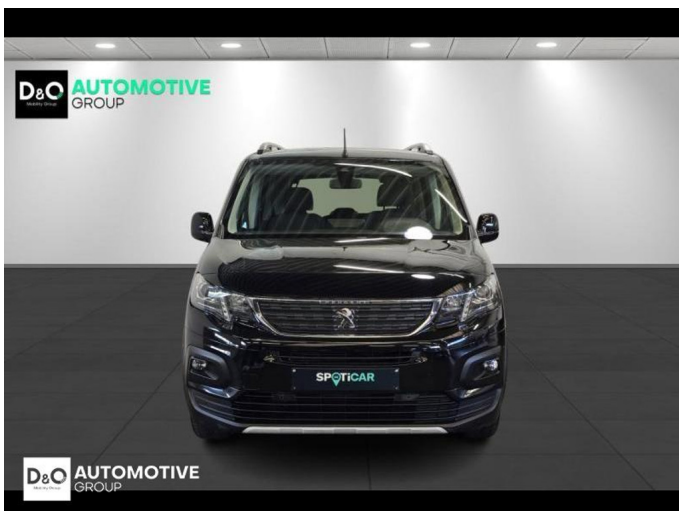

## Peugeot Rifter

Allure CAMERA gps TREKHAAK

€ 16.390,-      2020      88.284 KM

### Kenmerken

<b>Merk</b>	Peugeot	<b>Bouwjaar</b>	-	<b>Tellerstand</b>	88.284 KM
<b>Model</b>	Rifter	<b>Kleur</b>	zwart mat	<b>Vermogen</b>	102 PK
<b>Type</b>	Allure CAMERA gps TREKHAAK	<b>Brandstof</b>	Diesel	<b>Cilinderinhoud</b>	1499 CC
<b>Prijs</b>	€ 16.390,-	<b>Transmissie</b>	Handgeschakeld	<b>Gewicht:</b>	-

# Foto's voertuig