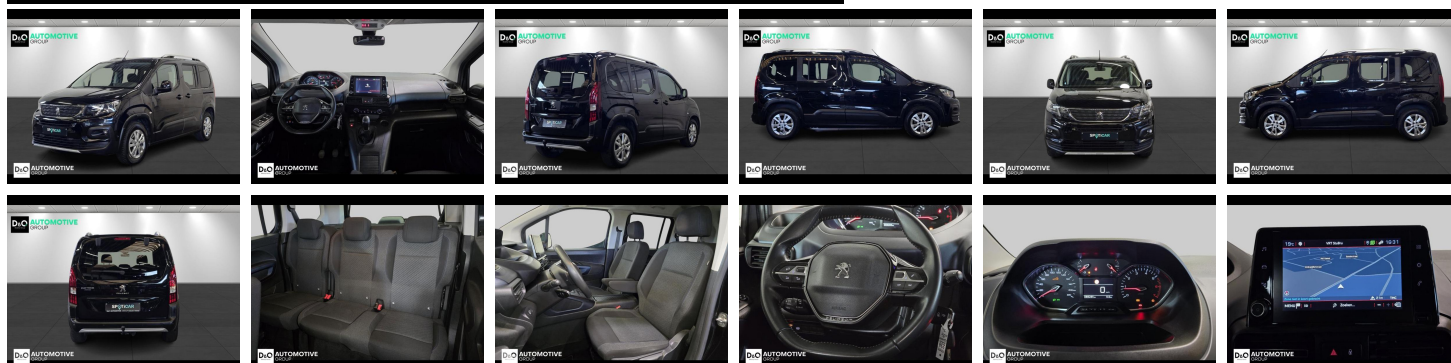

## Peugeot Rifter

Allure CAMERA gps TREKHAAK

€ 16.390,-      2020      88.284 KM

### Kenmerken

<b>Merk</b>	Peugeot	<b>Bouwjaar</b>	-	<b>Tellerstand</b>	88.284 KM
<b>Model</b>	Rifter	<b>Kleur</b>	zwart mat	<b>Vermogen</b>	102 PK
<b>Type</b>	Allure CAMERA gps TREKHAAK	<b>Brandstof</b>	Diesel	<b>Cilinderinhoud</b>	1499 CC
<b>Prijs</b>	€ 16.390,-	<b>Transmissie</b>	Handgeschakeld	<b>Gewicht:</b>	-

# Foto's voertuig

Welkom bij D/O Automotive Group - al vele jaren uw toegewijde Citroën en Peugeotdealer in Roeselare en Waregem!

Als een echt familiebedrijf hechten we enorm veel waarde aan twee essentiële pijlers: professionaliteit en een hartelijke, klantgerichte benadering. Deze principes vormen de kern van alles wat we doen.