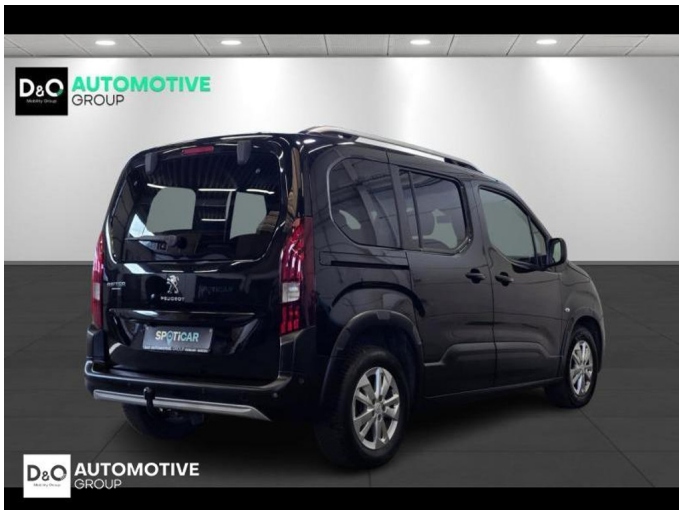

## Peugeot Rifter

Allure CAMERA gps TREKHAAK

€ 16.390,-      2020      88.284 KM

### Kenmerken

<b>Merk</b>	Peugeot	<b>Bouwjaar</b>	-	<b>Tellerstand</b>	88.284 KM
<b>Model</b>	Rifter	<b>Kleur</b>	zwart mat	<b>Vermogen</b>	102 PK
<b>Type</b>	Allure CAMERA gps TREKHAAK	<b>Brandstof</b>	Diesel	<b>Cilinderinhoud</b>	1499 CC
<b>Prijs</b>	€ 16.390,-	<b>Transmissie</b>	Handgeschakeld	<b>Gewicht:</b>	-

# Foto's voertuig