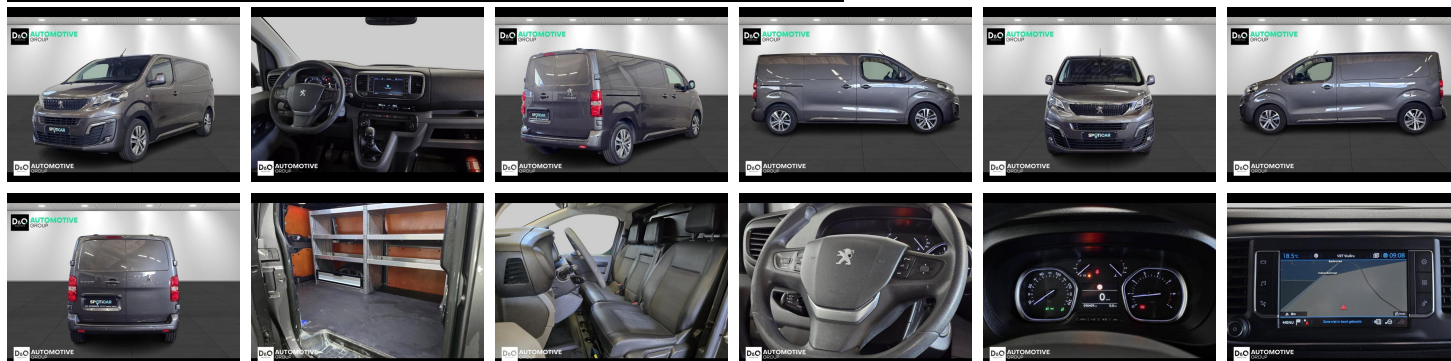

Peugeot Expert

l2 camera gps

€ 15.990,- 2017 98.471 KM

Kenmerken

Merk	Peugeot	Bouwjaar	-	Tellerstand	98.471 KM
Model	Expert	Kleur	grijs metallic	Vermogen	150 PK
Type	l2 camera gps	Brandstof	Diesel	Cilinderinhoud	1997 CC
Prijs	€ 15.990,-	Transmissie	Handgeschakeld	Gewicht:	-

Foto's voertuig

Overige

Aanraakscherm
Achteruitrijcamera
Airbag bestuurder
Alu velgen
Automatische klimaatregeling
Automatische klimaatregeling, 2 zones
Automatische koplampontsteking
Bandenspanningscontrole
Bluetooth
Boordcomputer
Centrale vergrendeling
Dagrijlichten
Elektrisch inklapbare buitenspiegels
Elektrisch verstelbaar buitenspiegels
ESP
GPS Business
GPS Professional
GPS Systeem
Keyless Entry
LED dagrijverlichting
LED verlichting
Mistlampen
Multifunctioneel stuur
Noodoproepsysteem
Parkeersensoren achteraan
Parkeersensoren vooraan
Snelheidsregelaar
USB
velgen 17"

Welkom bij D/O Automotive Group - al vele jaren uw toegewijde Citroën en Peugeotdealer in Roeselare en Waregem!

Als een echt familiebedrijf hechten we enorm veel waarde aan twee essentiële pijlers: professionaliteit en een hartelijke, klantgerichte benadering. Deze principes vormen de kern van alles wat we doen.

Bij D/O Automotive Group vindt u het volledige gamma van Peugeot / Citroën, waaronder personenwagens, bedrijfsvoertuigen en elektrische of hybride modellen. Ontdek onze ruime selectie van meer dan 100 nieuwe en gebruikte voertuigen. Met onze eigen werkplaatsen in Roeselare en Waregem staan we altijd paraat voor onderhoud, reparaties en carrosseriewerkzaamheden.