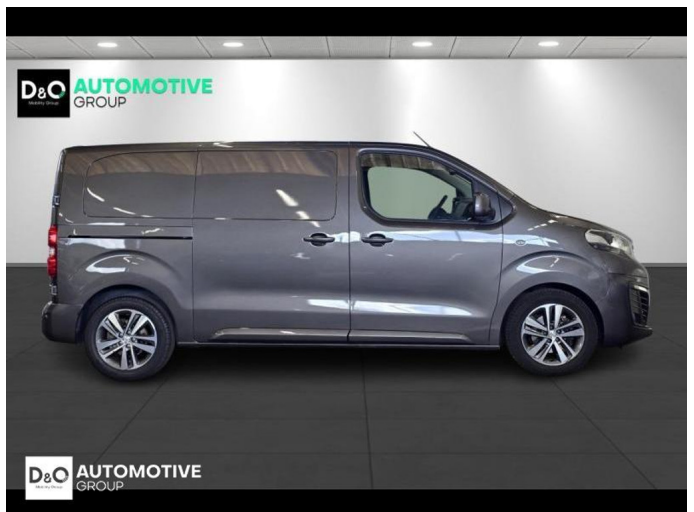

Foto's voertuig