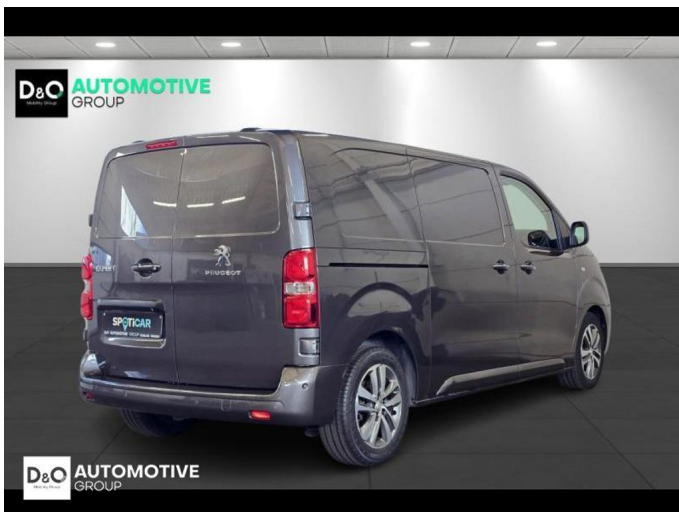

Foto's voertuig