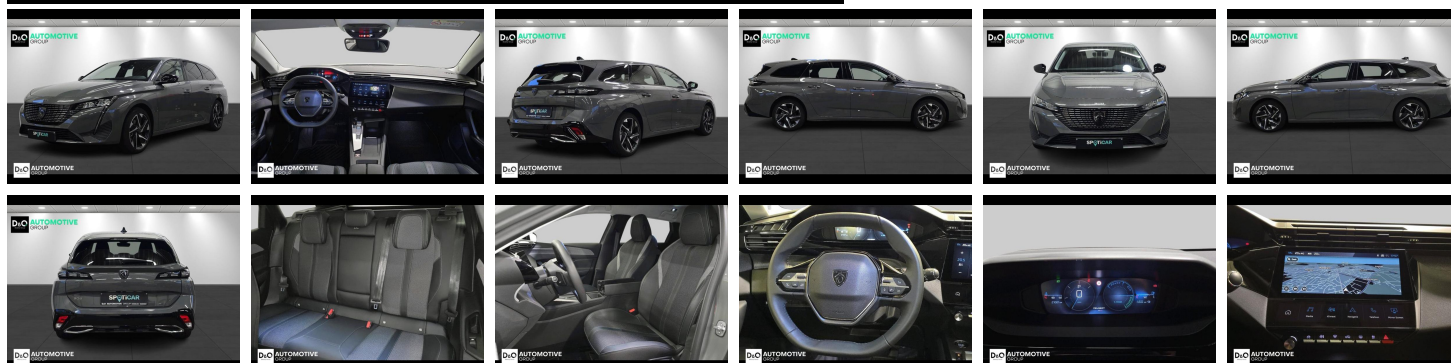

Kenmerken

Merk	Peugeot	Bouwjaar	-	Tellerstand	21.027 KM
Model	308	Kleur	grijs metallic	Vermogen	145 PK
Type	SW sw Allure camera 360° gps	Brandstof	Hybride	Cilinderinhoud	1199 CC
Prijs	€ 23.490,-	Transmissie	Automaat	Gewicht:	-