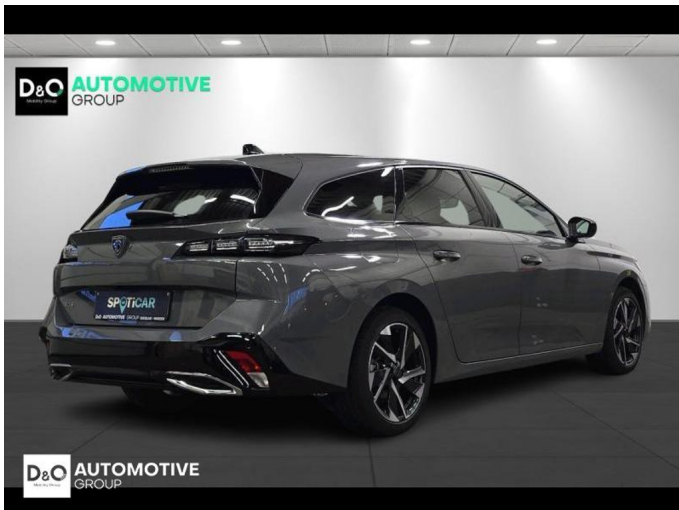

Peugeot 308

SW sw Allure camera 360° gps

€ 23.490,- 2024 21.027 KM

TEC-IT QRcode.tec-it.com API
Oops! Rate limit reached.
Upgrade to a bulk plan
for continued access.

sales@tec-it.com www.tec-it.com

Kenmerken

Merk	Peugeot	Bouwjaar	-	Tellerstand	21.027 KM
Model	308	Kleur	grijs metallic	Vermogen	145 PK
Type	SW sw Allure camera 360° gps	Brandstof	Hybride	Cilinderinhoud	1199 CC
Prijs	€ 23.490,-	Transmissie	Automaat	Gewicht:	-

Foto's voertuig

Overige

Aanraakscherm
Airbag bestuurder
Alu velgen
Apple CarPlay
Automatische klimaatregeling
Automatische koplampontsteking
Automatische snelheidsregelaar
Bandenspanningscontrole
Binnenspiegel automatisch dimmend
Bluetooth
Boordcomputer
Centrale vergrendeling
Digitale radio-ontvangst
Elektrisch inklapbare buitenspiegels
Elektrisch verstelbaar buitenspiegels
Elektronische parkeerrem
ESP
Getinte ramen
GPS Business
GPS Professional
GPS Systeem
Halflederen bekleding
Keyless Entry
Klimaatregeling
Multifunctioneel stuur
Multimediasysteem
Noodoproepsysteem
Parkeersensoren achteraan
Parkeersensoren vooraan
Snelheidsregelaar
velgen 17"