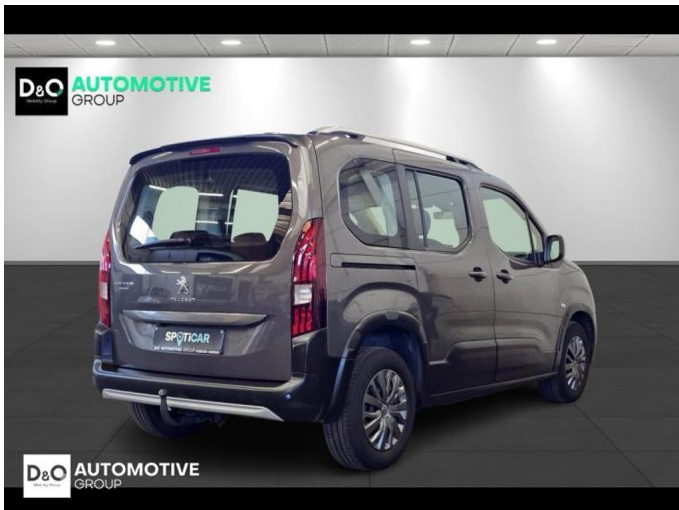

Foto's voertuig