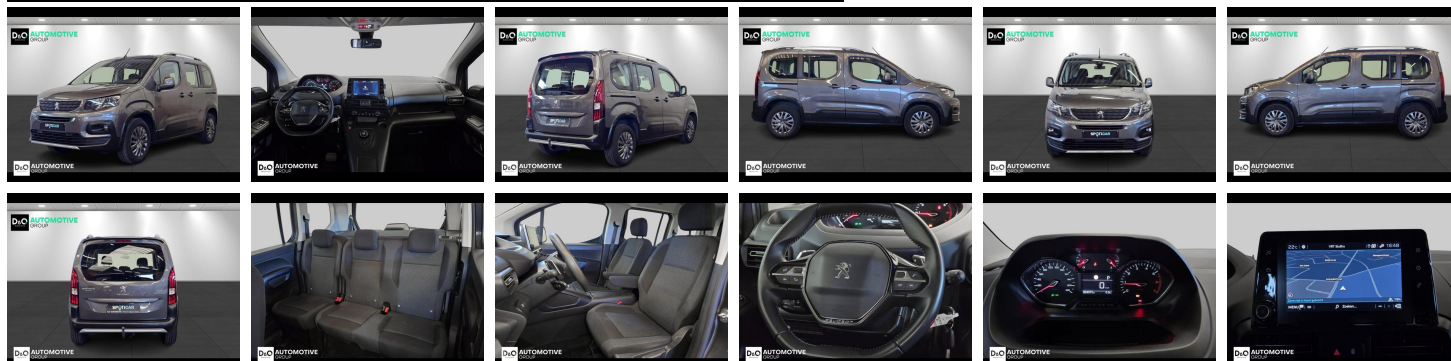

Peugeot Rifter

Allure camera gps 7 plaatsen

€ 17.990,- 2020 54.575 KM

Kenmerken

Merk	Peugeot	Bouwjaar	-	Tellerstand	54.575 KM
Model	Rifter	Kleur	grijs metallic	Vermogen	131 PK
Type	Allure camera gps 7 plaatsen	Brandstof	Benzine	Cilinderinhoud	1199 CC
Prijs	€ 17.990,-	Transmissie	Automaat	Gewicht:	-

Foto's voertuig

Overige

Achteruitrijcamera
Airbag bestuurder
Automatische koplampontsteking
Automatische parkeerrem
Bandenspanningscontrole
Bluetooth
Boordcomputer
Centrale vergrendeling
Dagrijlichten
Digitale radio-ontvangst
Elektrisch inklapbare buitenspiegels
Elektrisch verstelbaar buitenspiegels
Elektronische parkeerrem
GPS Business
GPS Professional
GPS Systeem
Klimaatregeling
LED dagrijverlichting
Lederen stuurwiel
Lendensteun
Mistlampen
Multifunctioneel stuur
Multimediasysteem
Noodoproepsysteem
Parkeersensoren achteraan
Parkeersensoren vooraan
Reservewiel
Snelheidsregelaar
Trekhaak
USB

Welkom bij D/O Automotive Group - al vele jaren uw toegewijde Citroën en Peugeotdealer in Roeselare en Waregem!

Als een echt familiebedrijf hechten we enorm veel waarde aan twee essentiële pijlers: professionaliteit en een hartelijke, klantgerichte benadering. Deze principes vormen de kern van alles wat we doen.

Bij D/O Automotive Group vindt u het volledige gamma van Peugeot / Citroën, waaronder personenwagens, bedrijfsvoertuigen en elektrische of hybride modellen. Ontdek onze ruime selectie van meer dan 100 nieuwe en gebruikte voertuigen.