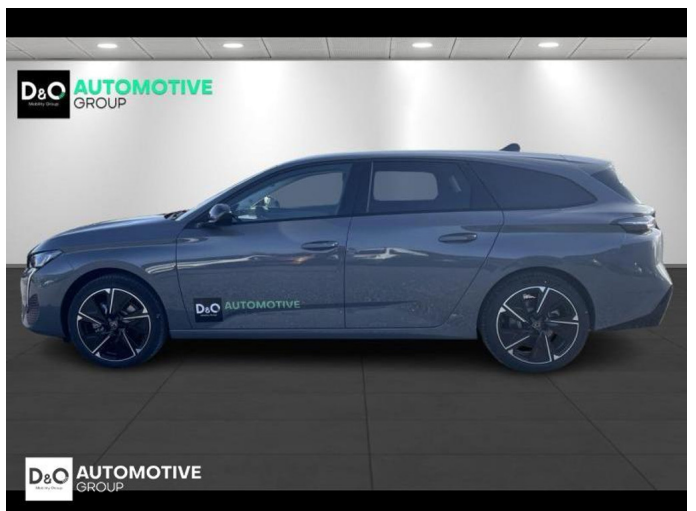

Peugeot 308

SW ALLURE | NAVIGATIE | VISION360

€ 33.990,- 2025 3.001 KM

Kenmerken

Merk	Peugeot	Bouwjaar	-	Tellerstand	3.001 KM
Model	308	Kleur	grijs metallic	Vermogen	156 PK
Type	SW ALLURE NAVIGATIE VISION360	Brandstof	Elektrisch	Cilinderinhoud	-
Prijs	€ 33.990,-	Transmissie	Automaat	Gewicht:	-

Foto's voertuig

Overige

360° camera
Aanraakscherm
Achteruitrijcamera
Airbag bestuurder
Alu velgen
Automatische klimaatregeling, 2 zones
Automatische koplampontsteking
Automatische parkeerrem
Bandenspanningscontrole
Binnenspiegel automatisch dimmend
Bluetooth
Boordcomputer
Centrale vergrendeling
Digitale radio-ontvangst
Elektrisch inklapbare buitenspiegels
Elektrisch verstelbaar buitenspiegels
Elektronische parkeerrem
Getinte ramen
GPS Systeem
Halflederen bekleding
Keyless Entry
Lederen stuurwiel
Multifunctioneel stuur
Noodoproepsysteem
Parkeersensoren achteraan
Parkeersensoren vooraan
Snelheidsregelaar
Stuurwielverwarming
velgen 18"
Verwarmde voorzetels