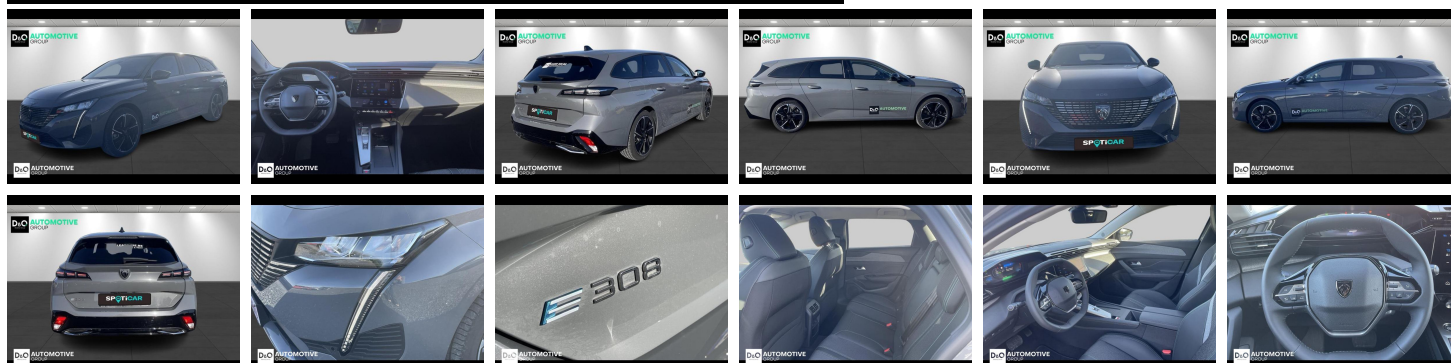

Peugeot 308

SW ALLURE | NAVIGATIE | VISION360

€ 33.990,- 2025 3.001 KM

Kenmerken

Merk	Peugeot	Bouwjaar	-	Tellerstand	3.001 KM
Model	308	Kleur	grijs metallic	Vermogen	156 PK
Type	SW ALLURE NAVIGATIE VISION360	Brandstof	Elektrisch	Cilinderinhoud	-
Prijs	€ 33.990,-	Transmissie	Automaat	Gewicht:	-

Foto's voertuig

Overige

Aanraakscherm
Achteruitrijcamera
Airbag bestuurder
Alu velgen
Automatische klimaatregeling, 2 zones
Automatische koplampontsteking
Automatische parkeerrem
Bandenspanningscontrole
Binnenspiegel automatisch dimmend
Bluetooth
Boordcomputer
Centrale vergrendeling
Digitale radio-ontvangst
Elektrisch inklapbare buitenspiegels
Elektrisch verstelbaar buitenspiegels
Elektronische parkeerrem
Getinte ramen
GPS Systeem
Halflederen bekleding
Keyless Entry
Lederen stuurwiel
Multifunctioneel stuur
Noodoproepsysteem
Parkeersensoren achteraan
Parkeersensoren vooraan
Snelheidsregelaar
Stuurwielverwarming
velgen 18"
Verwarmde voorzetels

Automotive Group is reeds vele jaren uw officiële Peugeot en Citroën verdeler.

Wij zijn nog een écht familiebedrijf met twee kernwaarden: professionalisme en een warme, klantgerichte service. Deze waarden dragen we altijd met ons mee.

Automotive Group biedt u het volledige Peugeot / Citroën-gammapersoonenwagens, bedrijfsvoertuigen en elektrische of hybride auto's. Inclusief meer dan 100 nieuwe stockwagens en occasies.

Wij beschikken over eigen werkplaatsen in Waregem en Roeselare voor zowel onderhoud, herstellingen als carrosserie.