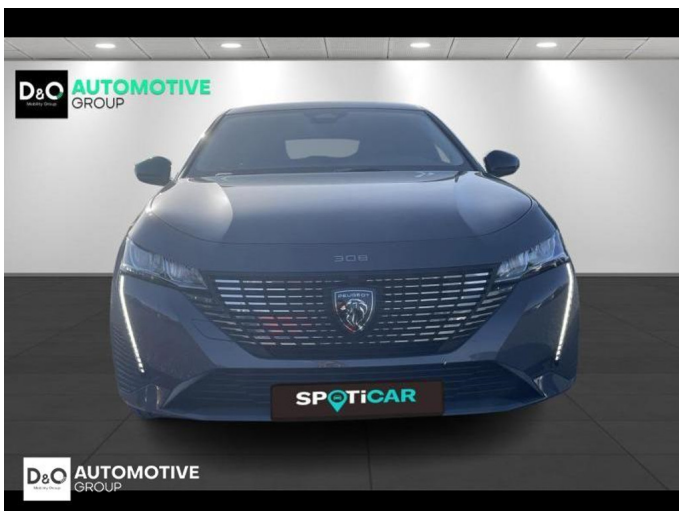

Peugeot 308

SW ALLURE | NAVIGATIE | VISION360

€ 33.990,- 2025 3.001 KM

Kenmerken

Merk	Peugeot	Bouwjaar	-	Tellerstand	3.001 KM
Model	308	Kleur	grijs metallic	Vermogen	156 PK
Type	SW ALLURE NAVIGATIE VISION360	Brandstof	Elektrisch	Cilinderinhoud	-
Prijs	€ 33.990,-	Transmissie	Automaat	Gewicht:	-

Foto's voertuig

Overige

360° camera
Aanraakscherm
Achteruitrijcamera
Airbag bestuurder
Alu velgen
Automatische klimaatregeling, 2 zones
Automatische koplampontsteking
Automatische parkeerrem
Bandenspanningscontrole
Binnenspiegel automatisch dimmend
Bluetooth
Boordcomputer
Centrale vergrendeling
Digitale radio-ontvangst
Elektrisch inklapbare buitenspiegels
Elektrisch verstelbaar buitenspiegels
Elektronische parkeerrem
Getinte ramen
GPS Systeem
Halflederen bekleding
Keyless Entry
Lederen stuurwiel
Multifunctioneel stuur
Noodoproepsysteem
Parkeersensoren achteraan
Parkeersensoren vooraan
Snelheidsregelaar
Stuurwielverwarming
velgen 18"
Verwarmde voorzetels