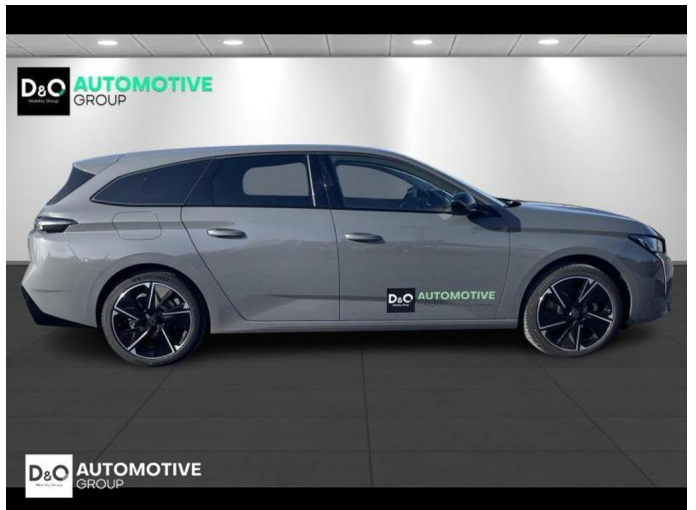

Peugeot 308

SW ALLURE | NAVIGATIE | VISION360

€ 33.990,- 2025 3.001 KM

Kenmerken

Merk	Peugeot	Bouwjaar	-	Tellerstand	3.001 KM
Model	308	Kleur	grijs metallic	Vermogen	156 PK
Type	SW ALLURE NAVIGATIE VISION360	Brandstof	Elektrisch	Cilinderinhoud	-
Prijs	€ 33.990,-	Transmissie	Automaat	Gewicht:	-

Foto's voertuig

Overige

360° camera
Aanraakscherm
Achteruitrijcamera
Airbag bestuurder
Alu velgen
Automatische klimaatregeling, 2 zones
Automatische koplampontsteking
Automatische parkeerrem
Bandenspanningscontrole
Binnenspiegel automatisch dimmend
Bluetooth
Boordcomputer
Centrale vergrendeling
Digitale radio-ontvangst
Elektrisch inklapbare buitenspiegels
Elektrisch verstelbaar buitenspiegels
Elektronische parkeerrem
Getinte ramen
GPS Systeem
Halflederen bekleding
Keyless Entry
Lederen stuurwiel
Multifunctioneel stuur
Noodoproepsysteem
Parkeersensoren achteraan
Parkeersensoren vooraan
Snelheidsregelaar
Stuurwielverwarming
velgen 18"
Verwarmde voorzetels

Automotive Group is reeds vele jaren uw officiële Peugeot en Citroën verdeler.

Wij zijn nog een écht familiebedrijf met twee kernwaarden: professionalisme en een warme, klantgerichte service. Deze waarden dragen we altijd met ons mee.