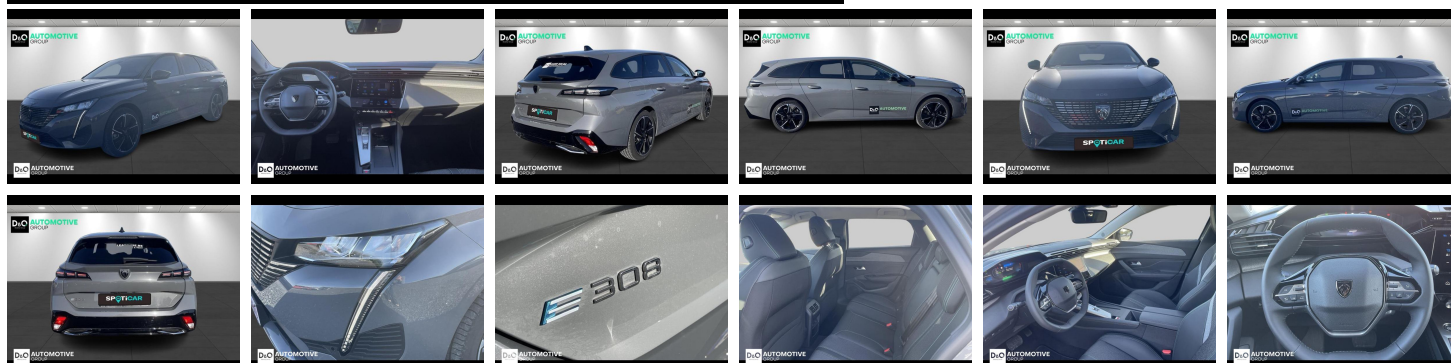

Peugeot 308

SW ALLURE | NAVIGATIE | VISION360

€ 33.990,- 2025 3.001 KM

Kenmerken

Merk	Peugeot	Bouwjaar	-	Tellerstand	3.001 KM
Model	308	Kleur	grijs metallic	Vermogen	156 PK
Type	SW ALLURE NAVIGATIE VISION360	Brandstof	Elektrisch	Cilinderinhoud	-
Prijs	€ 33.990,-	Transmissie	Automaat	Gewicht:	-

Foto's voertuig

Overige

360° camera
Aanraakscherm
Achteruitrijcamera
Airbag bestuurder
Alu velgen
Automatische klimaatregeling, 2 zones
Automatische koplampontsteking
Automatische parkeerrem
Bandenspanningscontrole
Binnenspiegel automatisch dimmend
Bluetooth
Boordcomputer
Centrale vergrendeling
Digitale radio-ontvangst
Elektrisch inklapbare buitenspiegels
Elektrisch verstelbaar buitenspiegels
Elektronische parkeerrem
Getinte ramen
GPS Systeem
Halflederen bekleding
Keyless Entry
Lederen stuurwiel
Multifunctioneel stuur
Noodoproepsysteem
Parkeersensoren achteraan
Parkeersensoren vooraan
Snelheidsregelaar
Stuurwielverwarming
velgen 18"
Verwarmde voorzetels

Automotive Group is reeds vele jaren uw officiële Peugeot en Citroën verdeler.

Wij zijn nog een écht familiebedrijf met twee kernwaarden: professionalisme en een warme, klantgerichte service. Deze waarden dragen we altijd met ons mee.

Automotive Group biedt u het volledige Peugeot / Citroën-gammapersoonenwagens, bedrijfsvoertuigen en elektrische of hybride auto's. Inclusief meer dan 100 nieuwe stockwagens en occasies.

Wij beschikken over eigen werkplaatsen in Waregem en Roeselare voor zowel onderhoud, herstellingen als carrosserie.