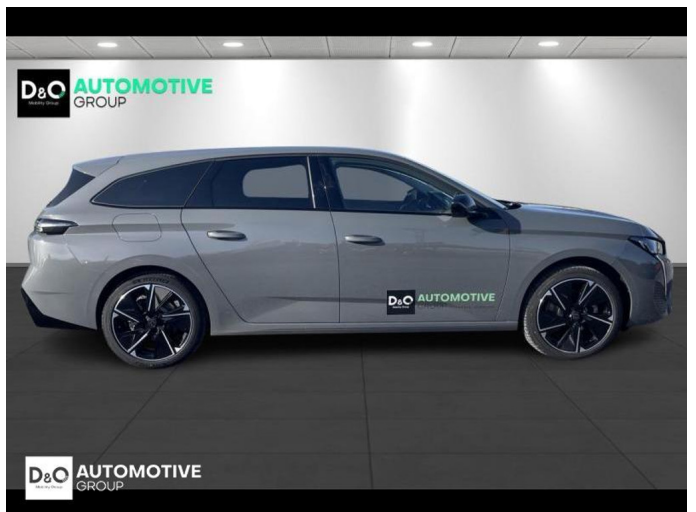

Peugeot 308

SW ALLURE | NAVIGATIE | VISION360

€ 33.990,- 2025 3.001 KM

Kenmerken

Merk	Peugeot	Bouwjaar	-	Tellerstand	3.001 KM
Model	308	Kleur	grijs metallic	Vermogen	156 PK
Type	SW ALLURE NAVIGATIE VISION360	Brandstof	Elektrisch	Cilinderinhoud	-
Prijs	€ 33.990,-	Transmissie	Automaat	Gewicht:	-

Foto's voertuig

Overige

Aanraakscherm
Achteruitrijcamera
Airbag bestuurder
Alu velgen
Automatische klimaatregeling, 2 zones
Automatische koplampontsteking
Automatische parkeerrem
Bandenspanningscontrole
Binnenspiegel automatisch dimmend
Bluetooth
Boordcomputer
Centrale vergrendeling
Digitale radio-ontvangst
Elektrisch inklapbare buitenspiegels
Elektrisch verstelbaar buitenspiegels
Elektronische parkeerrem
Getinte ramen
GPS Systeem
Halflederen bekleding
Keyless Entry
Lederen stuurwiel
Multifunctioneel stuur
Noodoproepsysteem
Parkeersensoren achteraan
Parkeersensoren vooraan
Snelheidsregelaar
Stuurwielverwarming
velgen 18"
Verwarmde voorzetels

Automotive Group is reeds vele jaren uw officiële Peugeot en Citroën verdeler.

Wij zijn nog een écht familiebedrijf met twee kernwaarden: professionalisme en een warme, klantgerichte service. Deze waarden dragen we altijd met ons mee.