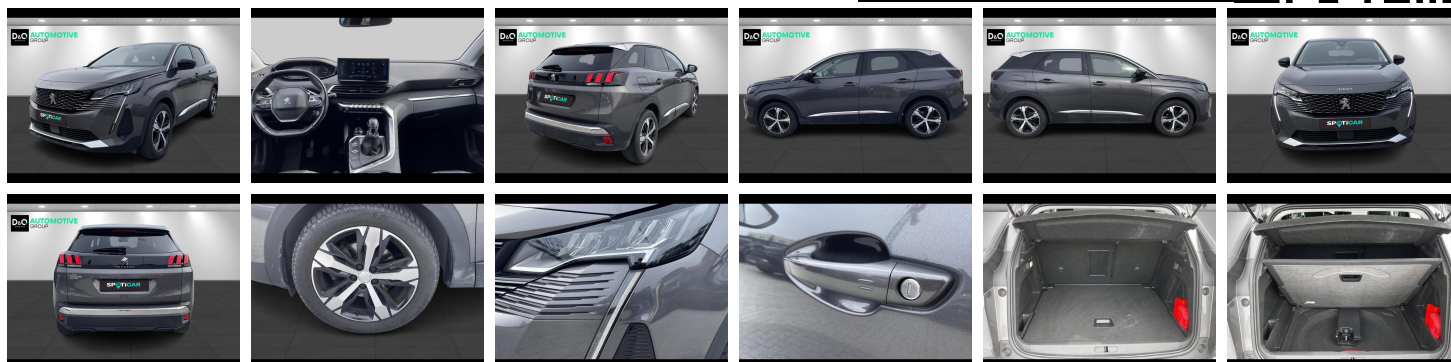

Peugeot 3008

Allure Pack | auto airco | GPS | camera |

€ 25.990,- 2023 54.285 KM

Kenmerken

| | | | | | |
|--------------|---|--------------------|----------------|-----------------------|-----------|
| Merk | Peugeot | Bouwjaar | - | Tellerstand | 54.285 KM |
| Model | 3008 | Kleur | grijs metallic | Vermogen | 131 PK |
| Type | Allure Pack auto airco GPS camera | Brandstof | Diesel | Cilinderinhoud | 1498 CC |
| Prijs | € 25.990,- | Transmissie | Handgeschakeld | Gewicht: | - |

Foto's voertuig

Overige

Aanraakscherm
Achteruitrijcamera
Airbag bestuurder
Alu velgen
Automatische klimaatregeling
Automatische koplampontsteking
Automatische parkeerrem
Bandenspanningscontrole
Binnenspiegel automatisch dimmend
Bluetooth
Boordcomputer
Centrale vergrendeling
Digitale radio-ontvangst
Elektrisch inklapbare buitenspiegels
Elektrisch verstelbaar buitenspiegels
Elektronische parkeerrem
Getinte ramen
GPS Systeem
Keyless Entry
LED dagrijverlichting
Lederen stuurwiel
LED verlichting
Lendensteun
Multifunctioneel stuur
Noodoproepsysteem
Parkeersensoren achteraan
Parkeersensoren vooraan
Snelheidsregelaar
Verwarmde voorzetels

Welkom bij D/O Automotive Group - al vele jaren uw toegewijde Citroën en Peugeot-dealer in Roeselare en Waregem!

Als een echt familiebedrijf hechten we enorm veel waarde aan twee essentiële pijlers: professionaliteit en een hartelijke, klantgerichte benadering. Deze principes vormen de kern van alles wat we doen.

Bij D/O Automotive Group vindt u het volledige gamma van Peugeot / Citroën, waaronder personenwagens, bedrijfsvoertuigen en elektrische of hybride modellen. Ontdek onze ruime selectie van meer dan 100 nieuwe en gebruikte voertuigen.