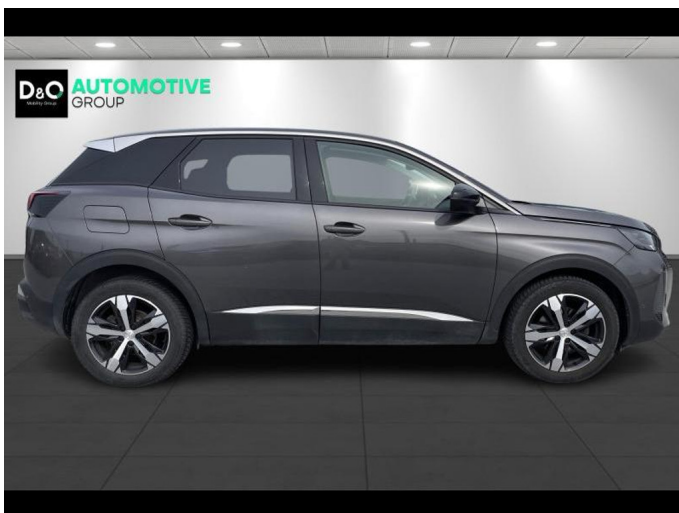

Peugeot 3008

Allure Pack | auto airco | GPS | camera |

€ 25.990,- 2023 54.285 KM

Kenmerken

| | | | | | |
|--------------|---|--------------------|----------------|-----------------------|-----------|
| Merk | Peugeot | Bouwjaar | - | Tellerstand | 54.285 KM |
| Model | 3008 | Kleur | grijs metallic | Vermogen | 131 PK |
| Type | Allure Pack auto airco GPS camera | Brandstof | Diesel | Cilinderinhoud | 1498 CC |
| Prijs | € 25.990,- | Transmissie | Handgeschakeld | Gewicht: | - |

Foto's voertuig

Overige

Aanraakscherm
Achteruitrijcamera
Airbag bestuurder
Alu velgen
Automatische klimaatregeling
Automatische koplampontsteking
Automatische parkeerrem
Bandenspanningscontrole
Binnenspiegel automatisch dimmend
Bluetooth
Boordcomputer
Centrale vergrendeling
Digitale radio-ontvangst
Elektrisch inklapbare buitenspiegels
Elektrisch verstelbaar buitenspiegels
Elektronische parkeerrem
Getinte ramen
GPS Systeem
Keyless Entry
LED dagrijverlichting
Lederen stuurwiel
LED verlichting
Lendensteun
Multifunctioneel stuur
Noodoproepsysteem
Parkeersensoren achteraan
Parkeersensoren vooraan
Snelheidsregelaar
Verwarmde voorzetels