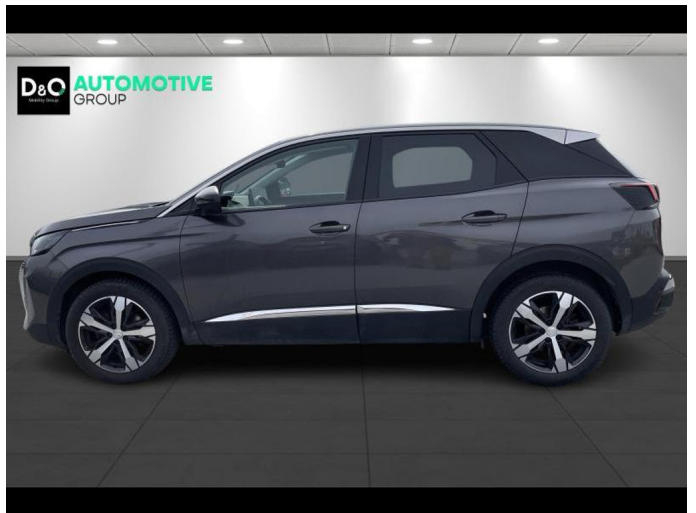

Peugeot 3008

Allure Pack | auto airco | GPS | camera |

€ 25.990,- 2023 54.285 KM

Kenmerken

| | | | | | |
|--------------|---|--------------------|----------------|-----------------------|-----------|
| Merk | Peugeot | Bouwjaar | - | Tellerstand | 54.285 KM |
| Model | 3008 | Kleur | grijs metallic | Vermogen | 131 PK |
| Type | Allure Pack auto airco GPS camera | Brandstof | Diesel | Cilinderinhoud | 1498 CC |
| Prijs | € 25.990,- | Transmissie | Handgeschakeld | Gewicht: | - |

Foto's voertuig

Overige

Aanraakscherm
Achteruitrijcamera
Airbag bestuurder
Alu velgen
Automatische klimaatregeling
Automatische koplampontsteking
Automatische parkeerrem
Bandenspanningscontrole
Binnenspiegel automatisch dimmend
Bluetooth
Boordcomputer
Centrale vergrendeling
Digitale radio-ontvangst
Elektrisch inklapbare buitenspiegels
Elektrisch verstelbaar buitenspiegels
Elektronische parkeerrem
Getinte ramen
GPS Systeem
Keyless Entry
LED dagrijverlichting
Lederen stuurwiel
LED verlichting
Lendensteun
Multifunctioneel stuur
Noodoproepsysteem
Parkeersensoren achteraan
Parkeersensoren vooraan
Snelheidsregelaar
Verwarmde voorzetels