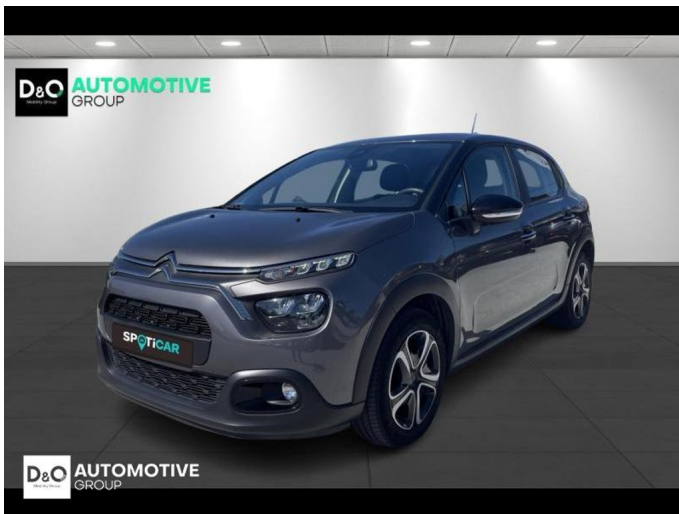

## Citroën C3

SHINE | Sensoren | Carplay

€ 14.390,-      2023      30.609 KM

 QRcode.tec-it.com API  
Oops! Rate limit reached.  
Upgrade to a bulk plan  
for continued access.  
sales@tec-it.com    www.tec-it.com

### Kenmerken

<b>Merk</b>	Citroën	<b>Bouwjaar</b>	-	<b>Tellerstand</b>	30.609 KM
<b>Model</b>	C3	<b>Kleur</b>	grijs metallic	<b>Vermogen</b>	110 PK
<b>Type</b>	SHINE   Sensoren   Carplay	<b>Brandstof</b>	Benzine	<b>Cilinderinhoud</b>	1199 CC
<b>Prijs</b>	€ 14.390,-	<b>Transmissie</b>	Handgeschakeld	<b>Gewicht:</b>	-

# Foto's voertuig