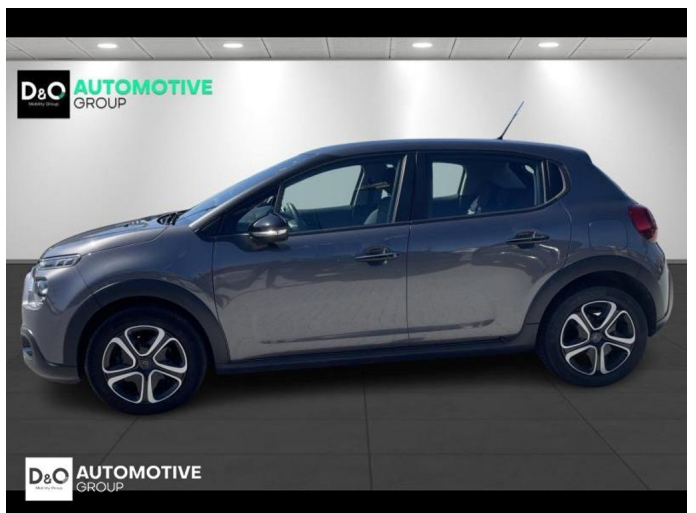

## Citroën C3

SHINE | Sensoren | Carplay

€ 14.390,-      2023      30.609 KM

 QRcode.tec-it.com API  
Oops! Rate limit reached.  
Upgrade to a bulk plan  
for continued access.  
sales@tec-it.com    www.tec-it.com

### Kenmerken

<b>Merk</b>	Citroën	<b>Bouwjaar</b>	-	<b>Tellerstand</b>	30.609 KM
<b>Model</b>	C3	<b>Kleur</b>	grijs metallic	<b>Vermogen</b>	110 PK
<b>Type</b>	SHINE   Sensoren   Carplay	<b>Brandstof</b>	Benzine	<b>Cilinderinhoud</b>	1199 CC
<b>Prijs</b>	€ 14.390,-	<b>Transmissie</b>	Handgeschakeld	<b>Gewicht:</b>	-

# Foto's voertuig