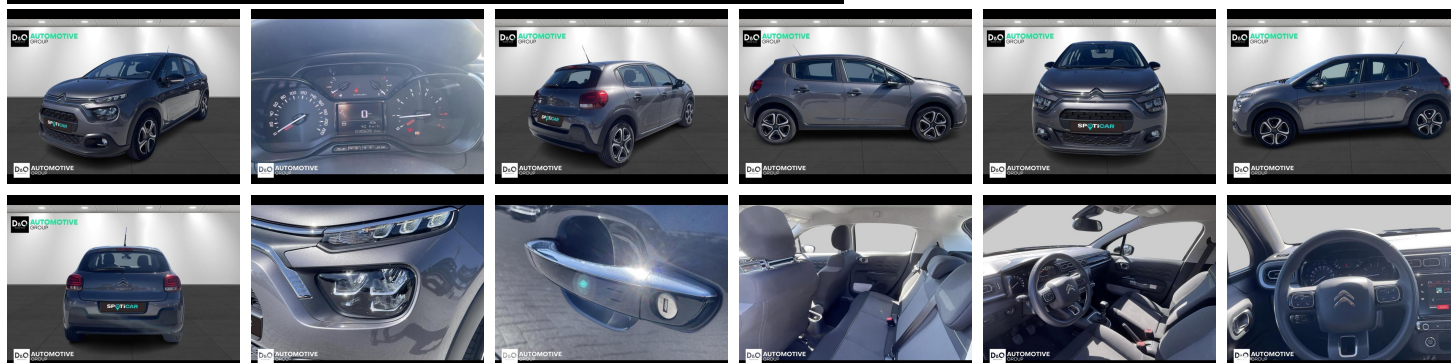

Citroën C3

SHINE | Sensoren | Carplay

€ 14.390,- 2023 30.609 KM

Kenmerken

Merk	Citroën	Bouwjaar	-	Tellerstand	30.609 KM
Model	C3	Kleur	grijs metallic	Vermogen	110 PK
Type	SHINE Sensoren Carplay	Brandstof	Benzine	Cilinderinhoud	1199 CC
Prijs	€ 14.390,-	Transmissie	Handgeschakeld	Gewicht:	-

Foto's voertuig

Overige

Aanraakscherm
Airbag bestuurder
Alu velgen
Android Auto
Automatische klimaatregeling
Automatische koplampontsteking
Bandenspanningscontrole
Bluetooth
Centrale vergrendeling
Digitale radio-ontvangst
Elektrisch inklapbare buitenspiegels
Elektrisch verstelbaar buitenspiegels
Keyless Entry
Parkeersensoren achteraan
Snelheidsregelaar