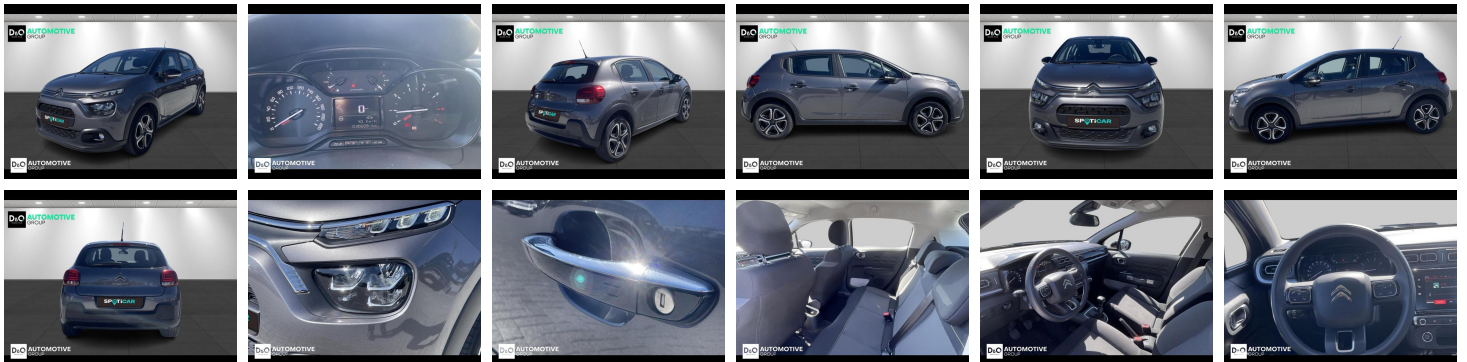

## Citroën C3

SHINE | Sensoren | Carplay

€ 14.390,-      2023      30.609 KM

 QRcode.tec-it.com API  
Oops! Rate limit reached.  
Upgrade to a bulk plan  
for continued access.  
sales@tec-it.com    www.tec-it.com

### Kenmerken

<b>Merk</b>	Citroën	<b>Bouwjaar</b>	-	<b>Tellerstand</b>	30.609 KM
<b>Model</b>	C3	<b>Kleur</b>	grijs metallic	<b>Vermogen</b>	110 PK
<b>Type</b>	SHINE   Sensoren   Carplay	<b>Brandstof</b>	Benzine	<b>Cilinderinhoud</b>	1199 CC
<b>Prijs</b>	€ 14.390,-	<b>Transmissie</b>	Handgeschakeld	<b>Gewicht:</b>	-

# Foto's voertuig

## Overige

---

Aanraakscherm  
Airbag bestuurder  
Alu velgen  
Automatische klimaatregeling  
Automatische koplampontsteking  
Bandenspanningscontrole  
Bluetooth  
Centrale vergrendeling  
Digitale radio-ontvangst  
Elektrisch inklapbare buitenspiegels  
Elektrisch verstelbaar buitenspiegels  
Keyless Entry  
Parkeersensoren achteraan  
Snelheidsregelaar