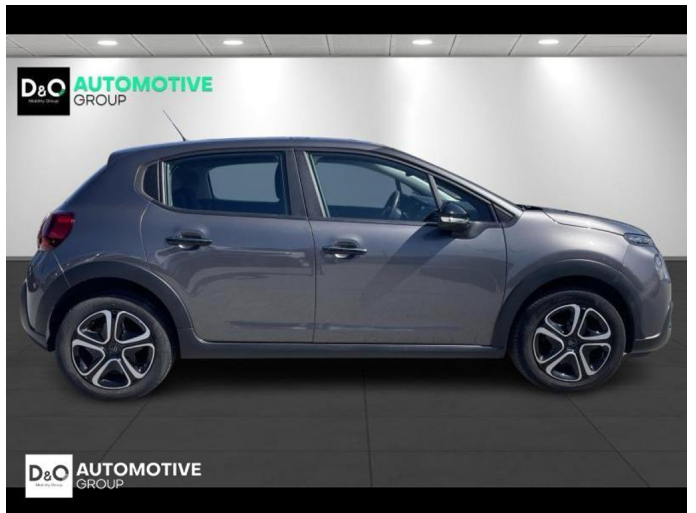

## Citroën C3

SHINE | Sensoren | Carplay

€ 14.390,-      2023      30.609 KM

 QRcode.tec-it.com API  
Oops! Rate limit reached.  
Upgrade to a bulk plan  
for continued access.  
sales@tec-it.com    www.tec-it.com

### Kenmerken

<b>Merk</b>	Citroën	<b>Bouwjaar</b>	-	<b>Tellerstand</b>	30.609 KM
<b>Model</b>	C3	<b>Kleur</b>	grijs metallic	<b>Vermogen</b>	110 PK
<b>Type</b>	SHINE   Sensoren   Carplay	<b>Brandstof</b>	Benzine	<b>Cilinderinhoud</b>	1199 CC
<b>Prijs</b>	€ 14.390,-	<b>Transmissie</b>	Handgeschakeld	<b>Gewicht:</b>	-

# Foto's voertuig