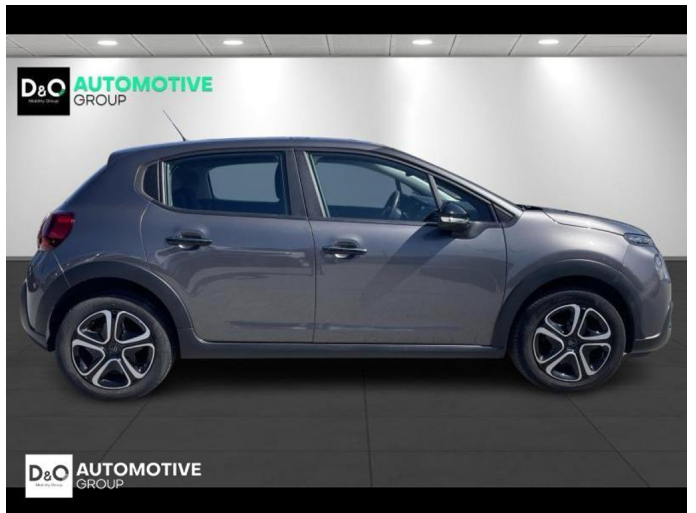

Citroën C3

SHINE | Sensoren | Carplay

€ 14.390,- 2023 30.609 KM

Kenmerken

Merk	Citroën	Bouwjaar	-	Tellerstand	30.609 KM
Model	C3	Kleur	grijs metallic	Vermogen	110 PK
Type	SHINE Sensoren Carplay	Brandstof	Benzine	Cilinderinhoud	1199 CC
Prijs	€ 14.390,-	Transmissie	Handgeschakeld	Gewicht:	-

Foto's voertuig

Overige

Aanraakscherm
Airbag bestuurder
Alu velgen
Android Auto
Automatische klimaatregeling
Automatische koplampontsteking
Bandenspanningscontrole
Bluetooth
Centrale vergrendeling
Digitale radio-ontvangst
Elektrisch inklapbare buitenspiegels
Elektrisch verstelbaar buitenspiegels
Keyless Entry
Parkeersensoren achteraan
Snelheidsregelaar