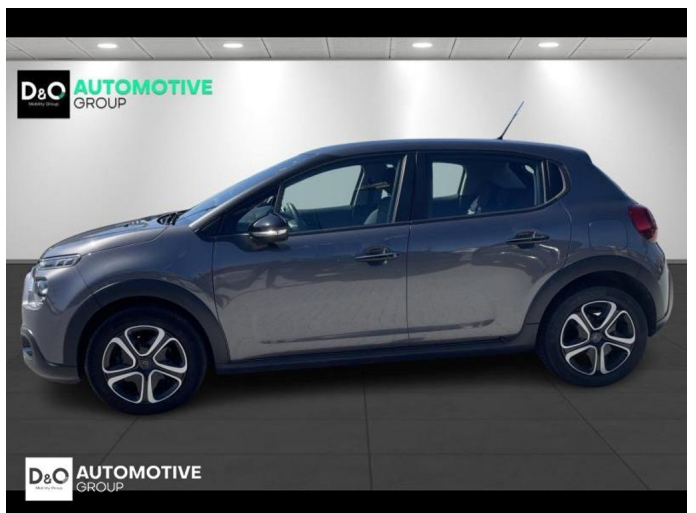

Citroën C3

SHINE | Sensoren | Carplay

€ 14.390,- 2023 30.609 KM

Kenmerken

Merk	Citroën	Bouwjaar	-	Tellerstand	30.609 KM
Model	C3	Kleur	grijs metallic	Vermogen	110 PK
Type	SHINE Sensoren Carplay	Brandstof	Benzine	Cilinderinhoud	1199 CC
Prijs	€ 14.390,-	Transmissie	Handgeschakeld	Gewicht:	-

Foto's voertuig

Overige

Aanraakscherm
Airbag bestuurder
Alu velgen
Android Auto
Automatische klimaatregeling
Automatische koplampontsteking
Bandenspanningscontrole
Bluetooth
Centrale vergrendeling
Digitale radio-ontvangst
Elektrisch inklapbare buitenspiegels
Elektrisch verstelbaar buitenspiegels
Keyless Entry
Parkeersensoren achteraan
Snelheidsregelaar