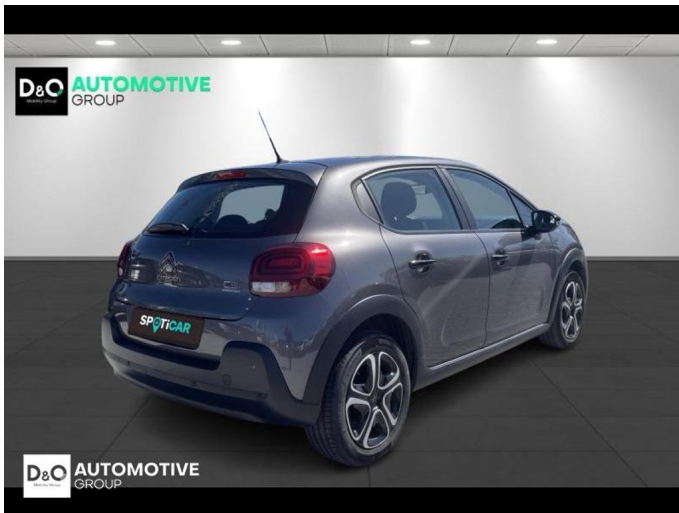

## Citroën C3

SHINE | Sensoren | Carplay

€ 14.390,-      2023      30.609 KM

 QRcode.tec-it.com API  
Oops! Rate limit reached.  
Upgrade to a bulk plan  
for continued access.  
sales@tec-it.com    www.tec-it.com

### Kenmerken

<b>Merk</b>	Citroën	<b>Bouwjaar</b>	-	<b>Tellerstand</b>	30.609 KM
<b>Model</b>	C3	<b>Kleur</b>	grijs metallic	<b>Vermogen</b>	110 PK
<b>Type</b>	SHINE   Sensoren   Carplay	<b>Brandstof</b>	Benzine	<b>Cilinderinhoud</b>	1199 CC
<b>Prijs</b>	€ 14.390,-	<b>Transmissie</b>	Handgeschakeld	<b>Gewicht:</b>	-

# Foto's voertuig