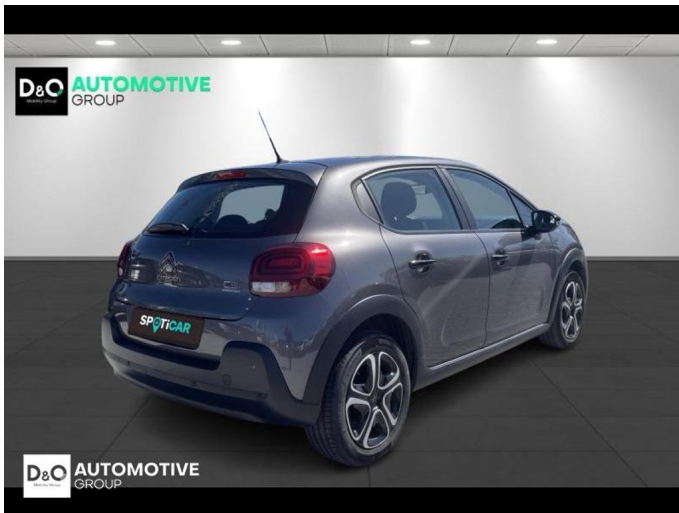

Citroën C3

SHINE | Sensoren | Carplay

€ 14.390,- 2023 30.609 KM

Kenmerken

Merk	Citroën	Bouwjaar	-	Tellerstand	30.609 KM
Model	C3	Kleur	grijs metallic	Vermogen	110 PK
Type	SHINE Sensoren Carplay	Brandstof	Benzine	Cilinderinhoud	1199 CC
Prijs	€ 14.390,-	Transmissie	Handgeschakeld	Gewicht:	-

Foto's voertuig

Overige

Aanraakscherm
Airbag bestuurder
Alu velgen
Android Auto
Automatische klimaatregeling
Automatische koplampontsteking
Bandenspanningscontrole
Bluetooth
Centrale vergrendeling
Digitale radio-ontvangst
Elektrisch inklapbare buitenspiegels
Elektrisch verstelbaar buitenspiegels
Keyless Entry
Parkeersensoren achteraan
Snelheidsregelaar