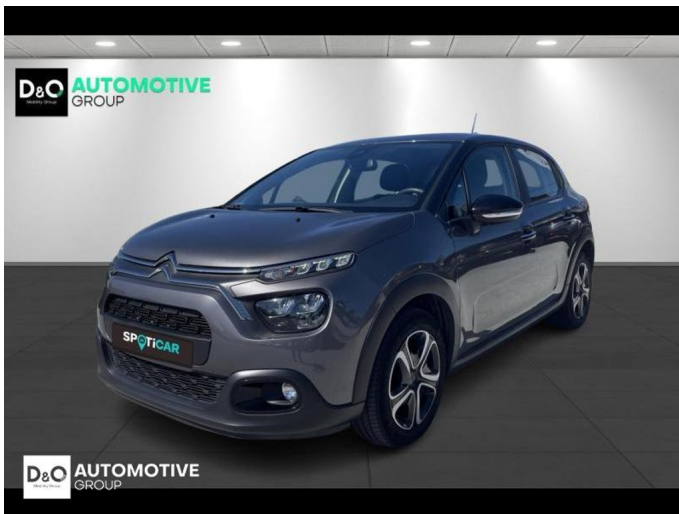

Citroën C3

SHINE | Sensoren | Carplay

€ 14.390,- 2023 30.609 KM

Kenmerken

Merk	Citroën	Bouwjaar	-	Tellerstand	30.609 KM
Model	C3	Kleur	grijs metallic	Vermogen	110 PK
Type	SHINE Sensoren Carplay	Brandstof	Benzine	Cilinderinhoud	1199 CC
Prijs	€ 14.390,-	Transmissie	Handgeschakeld	Gewicht:	-

Foto's voertuig

Overige

Aanraakscherm
Airbag bestuurder
Alu velgen
Android Auto
Automatische klimaatregeling
Automatische koplampontsteking
Bandenspanningscontrole
Bluetooth
Centrale vergrendeling
Digitale radio-ontvangst
Elektrisch inklapbare buitenspiegels
Elektrisch verstelbaar buitenspiegels
Keyless Entry
Parkeersensoren achteraan
Snelheidsregelaar