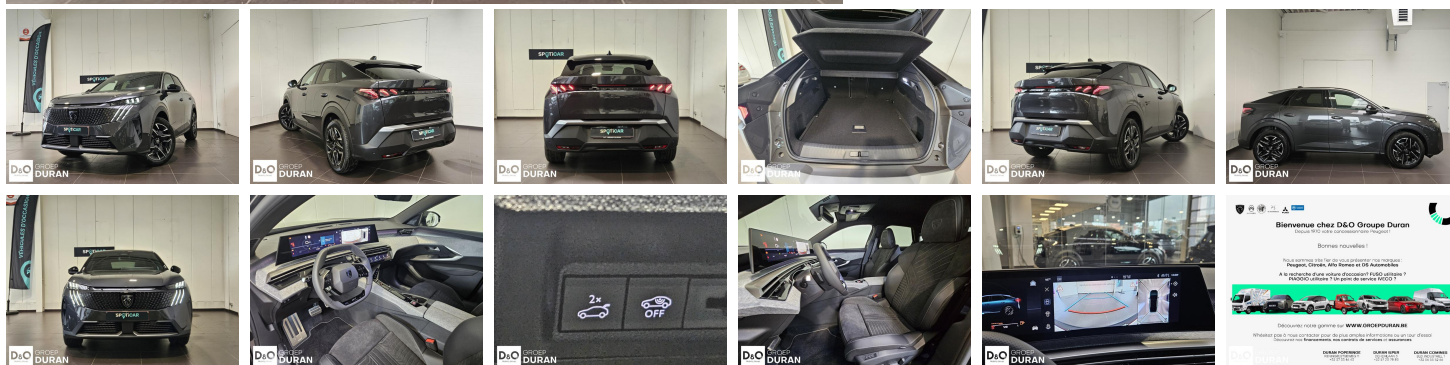

## Peugeot 3008

GT Hybrid 145 e-DSC6

€ 34.890,-      2025      13.400 KM

QRcode.tec-it.com API  
Oops! Rate limit reached.  
Upgrade to a bulk plan  
for continued access.

sales@tec-it.com    www.tec-it.com

### Kenmerken

<b>Merk</b>	Peugeot	<b>Bouwjaar</b>	-	<b>Tellerstand</b>	13.400 KM
<b>Model</b>	3008	<b>Kleur</b>	grijs metallic	<b>Vermogen</b>	145 PK
<b>Type</b>	GT Hybrid 145 e-DSC6	<b>Brandstof</b>	Hybride	<b>Cilinderinhoud</b>	1199 CC
<b>Prijs</b>	€ 34.890,-	<b>Transmissie</b>	Automaat	<b>Gewicht:</b>	-

## Foto's voertuig