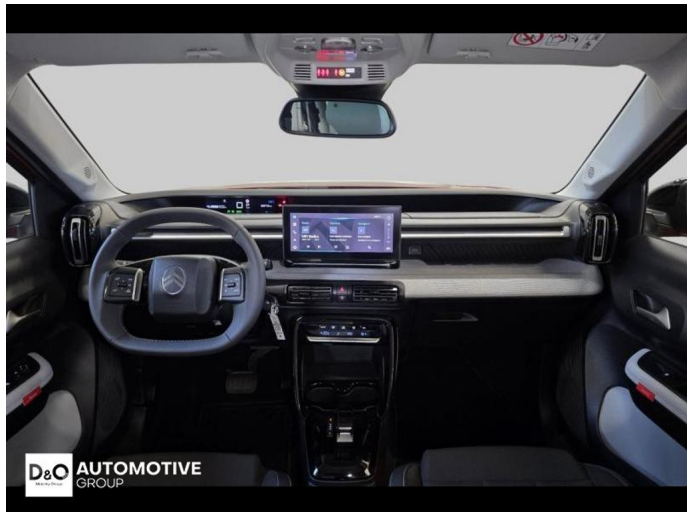

Foto's voertuig

Overige

Aanraakscherm
Achteruitrijcamera
Airbag bestuurder
Alu velgen
Android Auto
Automatische klimaatregeling
Automatische koplampontsteking
Automatische snelheidsregelaar
Bandenspanningscontrole
Binnenspiegel automatisch dimmend
Bluetooth
Boordcomputer
Centrale vergrendeling
Digitale radio-ontvangst
Elektrisch inklapbare buitenspiegels
Elektrisch verstelbaar buitenspiegels
ESP
Getinte ramen
GPS Business
GPS Professional
GPS Systeem
Isofix
Klimaatregeling
LED dagrijverlichting
Multifunctioneel stuur
Multimediasysteem
Noodoproepsysteem
Parkeersensoren achteraan
Snelheidsregelaar
velgen 17"