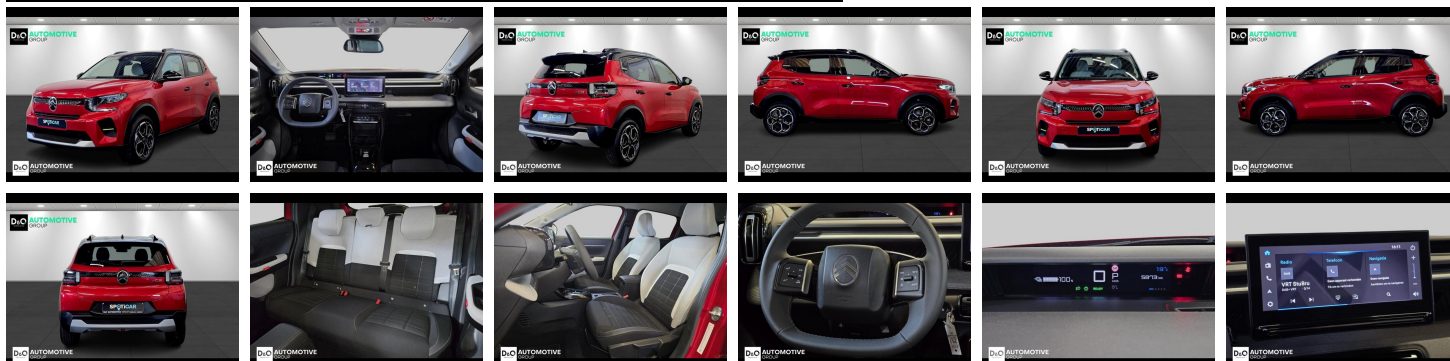

Citroën C3

e-c3 Max camera gps

€ 18.990,- 2025 5.871 KM

Kenmerken

Merk	Citroën	Bouwjaar	-	Tellerstand	5.871 KM
Model	C3	Kleur	rood metallic	Vermogen	113 PK
Type	e-c3 Max camera gps	Brandstof	Elektrisch	Cilinderinhoud	-
Prijs	€ 18.990,-	Transmissie	Automaat	Gewicht:	-

Foto's voertuig

Overige

Aanraakscherm
Achteruitrijcamera
Airbag bestuurder
Alu velgen
Android Auto
Automatische klimaatregeling
Automatische koplampontsteking
Automatische snelheidsregelaar
Bandenspanningscontrole
Binnenspiegel automatisch dimmend
Bluetooth
Boordcomputer
Centrale vergrendeling
Digitale radio-ontvangst
Elektrisch inklapbare buitenspiegels
Elektrisch verstelbaar buitenspiegels
ESP
Getinte ramen
GPS Business
GPS Professional
GPS Systeem
Isofix
Klimaatregeling
LED dagrijverlichting
Multifunctioneel stuur
Multimediasysteem
Noodoproepsysteem
Parkeersensoren achteraan
Snelheidsregelaar
velgen 17"

Welkom bij D/O Automotive Group - al vele jaren uw toegewijde Citroën en Peugeotdealer in Roeselare en Waregem!

Als een echt familiebedrijf hechten we enorm veel waarde aan twee essentiële pijlers: professionaliteit en een hartelijke, klantgerichte benadering. Deze principes vormen de kern van alles wat we doen.

Bij D/O Automotive Group vindt u het volledige gamma van Peugeot / Citroën, waaronder personenwagens, bedrijfsvoertuigen en elektrische of hybride modellen. Ontdek onze ruime selectie van meer dan 100 nieuwe en gebruikte voertuigen.