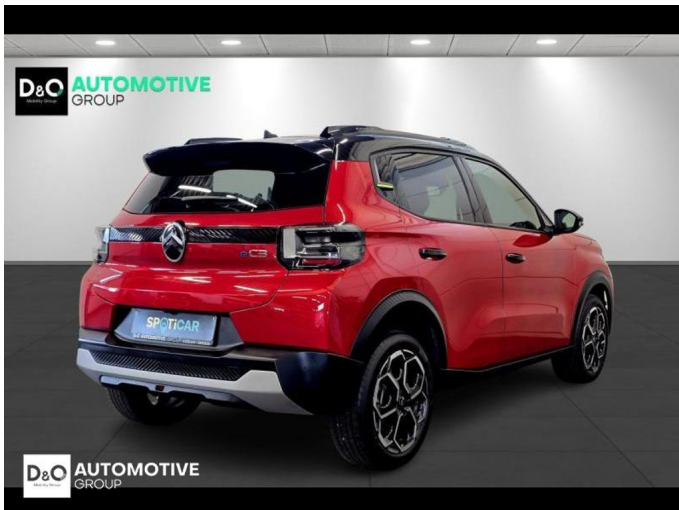

Citroën C3

e-c3 Max camera gps

€ 18.990,- 2025 5.871 KM

Kenmerken

Merk	Citroën	Bouwjaar	-	Tellerstand	5.871 KM
Model	C3	Kleur	rood metallic	Vermogen	113 PK
Type	e-c3 Max camera gps	Brandstof	Elektrisch	Cilinderinhoud	-
Prijs	€ 18.990,-	Transmissie	Automaat	Gewicht:	-

Foto's voertuig

Overige

Aanraakscherm
Achteruitrijcamera
Airbag bestuurder
Alu velgen
Android Auto
Automatische klimaatregeling
Automatische koplampontsteking
Automatische snelheidsregelaar
Bandenspanningscontrole
Binnenspiegel automatisch dimmend
Bluetooth
Boordcomputer
Centrale vergrendeling
Digitale radio-ontvangst
Elektrisch inklapbare buitenspiegels
Elektrisch verstelbaar buitenspiegels
ESP
Getinte ramen
GPS Business
GPS Professional
GPS Systeem
Isofix
Klimaatregeling
LED dagrijverlichting
Multifunctioneel stuur
Multimediasysteem
Noodoproepsysteem
Parkeersensoren achteraan
Snelheidsregelaar
velgen 17"