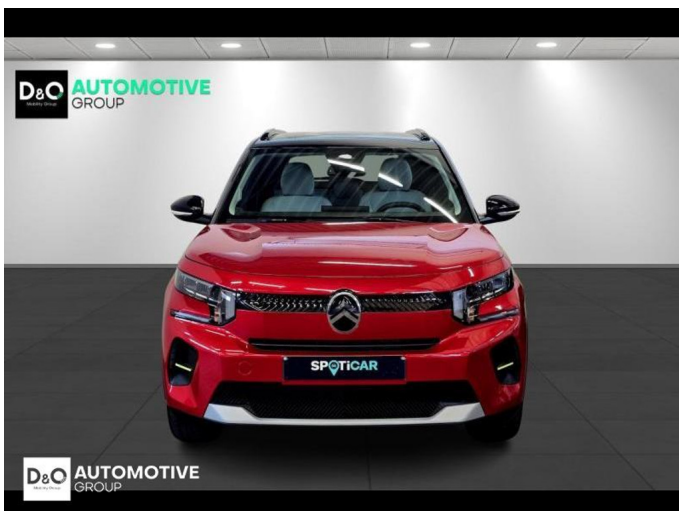

Citroën C3

e-c3 Max camera gps

€ 18.990,- 2025 5.871 KM

Kenmerken

Merk	Citroën	Bouwjaar	-	Tellerstand	5.871 KM
Model	C3	Kleur	rood metallic	Vermogen	113 PK
Type	e-c3 Max camera gps	Brandstof	Elektrisch	Cilinderinhoud	-
Prijs	€ 18.990,-	Transmissie	Automaat	Gewicht:	-

Foto's voertuig

Overige

Aanraakscherm
Achteruitrijcamera
Airbag bestuurder
Alu velgen
Android Auto
Automatische klimaatregeling
Automatische koplampontsteking
Automatische snelheidsregelaar
Bandenspanningscontrole
Binnenspiegel automatisch dimmend
Bluetooth
Boordcomputer
Centrale vergrendeling
Digitale radio-ontvangst
Elektrisch inklapbare buitenspiegels
Elektrisch verstelbaar buitenspiegels
ESP
Getinte ramen
GPS Business
GPS Professional
GPS Systeem
Isofix
Klimaatregeling
LED dagrijverlichting
Multifunctioneel stuur
Multimediasysteem
Noodoproepsysteem
Parkeersensoren achteraan
Snelheidsregelaar
velgen 17"