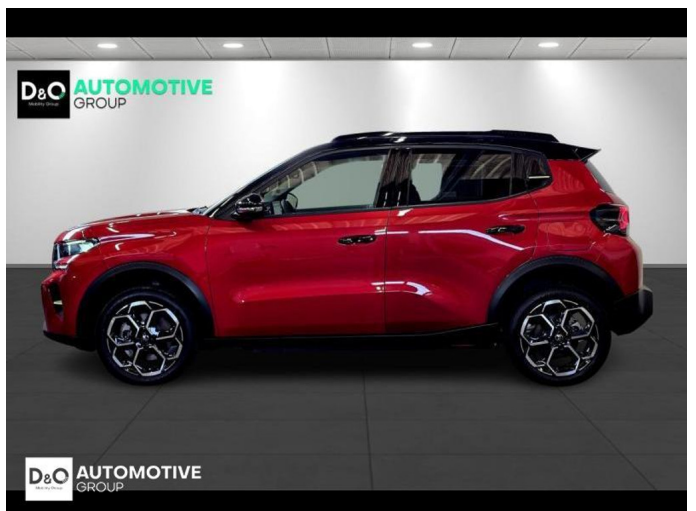

Citroën C3

e-c3 Max camera gps

€ 18.990,- 2025 5.871 KM

Kenmerken

Merk	Citroën	Bouwjaar	-	Tellerstand	5.871 KM
Model	C3	Kleur	rood metallic	Vermogen	113 PK
Type	e-c3 Max camera gps	Brandstof	Elektrisch	Cilinderinhoud	-
Prijs	€ 18.990,-	Transmissie	Automaat	Gewicht:	-

Foto's voertuig

Overige

Aanraakscherm
Achteruitrijcamera
Airbag bestuurder
Alu velgen
Android Auto
Automatische klimaatregeling
Automatische koplampontsteking
Automatische snelheidsregelaar
Bandenspanningscontrole
Binnenspiegel automatisch dimmend
Bluetooth
Boordcomputer
Centrale vergrendeling
Digitale radio-ontvangst
Elektrisch inklapbare buitenspiegels
Elektrisch verstelbaar buitenspiegels
ESP
Getinte ramen
GPS Business
GPS Professional
GPS Systeem
Isofix
Klimaatregeling
LED dagrijverlichting
Multifunctioneel stuur
Multimediasysteem
Noodoproepsysteem
Parkeersensoren achteraan
Snelheidsregelaar
velgen 17"