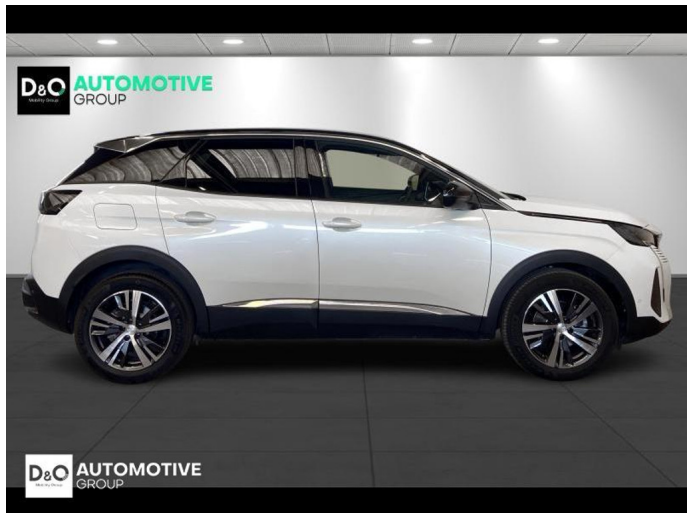

## Peugeot 3008

allure camera LEDER gps

€ 25.990,-      2024      7.353 KM

### Kenmerken

<b>Merk</b>	Peugeot	<b>Bouwjaar</b>	-	<b>Tellerstand</b>	7.353 KM
<b>Model</b>	3008	<b>Kleur</b>	wit metallic	<b>Vermogen</b>	131 PK
<b>Type</b>	allure camera LEDER gps	<b>Brandstof</b>	Benzine	<b>Cilinderinhoud</b>	1199 CC
<b>Prijs</b>	€ 25.990,-	<b>Transmissie</b>	Handgeschakeld	<b>Gewicht:</b>	-

# Foto's voertuig