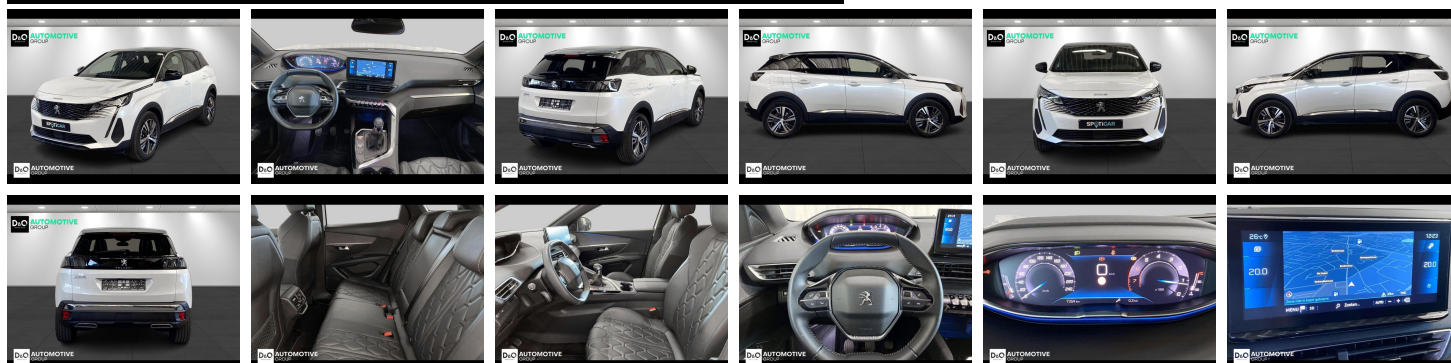

## Peugeot 3008

allure camera LEDER gps

€ 25.990,-      2024      7.353 KM

# Foto's voertuig

Welkom bij D/O Automotive Group - al vele jaren uw toegewijde Citroën en Peugeotdealer in Roeselare en Waregem!

Als een echt familiebedrijf hechten we enorm veel waarde aan twee essentiële pijlers: professionaliteit en een hartelijke, klantgerichte benadering. Deze principes vormen de kern van alles wat we doen.

Bij D/O Automotive Group vindt u het volledige gamma van Peugeot / Citroën, waaronder personenwagens, bedrijfsvoertuigen en elektrische of hybride modellen. Ontdek onze ruime selectie van meer dan 100 nieuwe en gebruikte voertuigen.