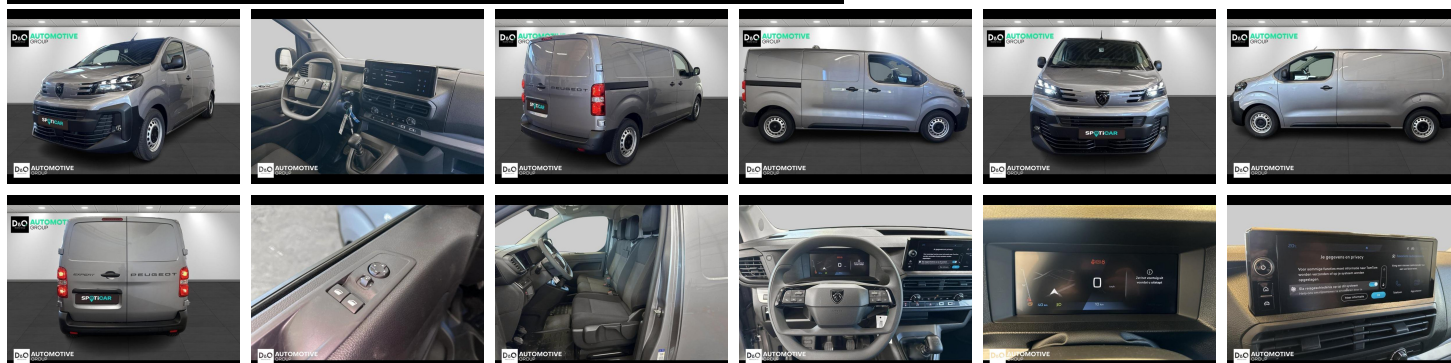

### Kenmerken

<b>Merk</b>	Peugeot	<b>Bouwjaar</b>	-	<b>Tellerstand</b>	5 KM
<b>Model</b>	Expert	<b>Kleur</b>	grijs metallic	<b>Vermogen</b>	150 PK
<b>Type</b>	Premium STOCK NIEUW camera gps	<b>Brandstof</b>	Diesel	<b>Cilinderinhoud</b>	2199 CC
<b>Prijs</b>	€ 33.590,-	<b>Transmissie</b>	Handgeschakeld	<b>Gewicht:</b>	-

# Foto's voertuig

Welkom bij D/O Automotive Group - al vele jaren uw toegewijde Citroën en Peugeotdealer in Roeselare en Waregem!

Als een echt familiebedrijf hechten we enorm veel waarde aan twee essentiële pijlers: professionaliteit en een hartelijke, klantgerichte benadering. Deze principes vormen de kern van alles wat we doen.

Bij D/O Automotive Group vindt u het volledige gamma van Peugeot / Citroën, waaronder personenwagens, bedrijfsvoertuigen en elektrische of hybride modellen. Ontdek onze ruime selectie van meer dan 100 nieuwe en gebruikte voertuigen. Met onze eigen werkplaatsen in Roeselare en Waregem staan we altijd paraat voor onderhoud, reparaties en carrosseriewerkzaamheden.