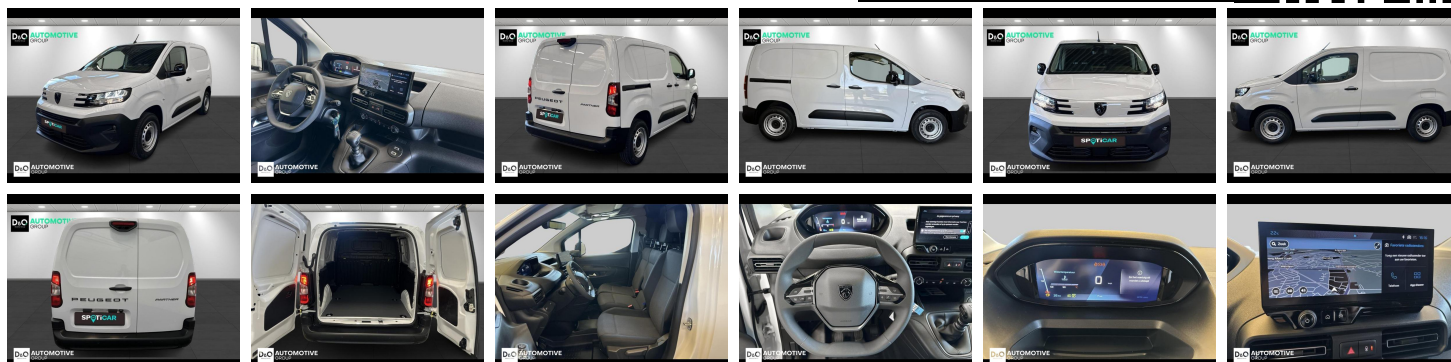

Peugeot Partner

medium nieuwe wagen 8 jaar
waarborg

€ 23.290,-

2026

6 KM

Kenmerken

Merk	Peugeot	Bouwjaar	-	Tellerstand	6 KM
Model	Partner	Kleur	wit mat	Vermogen	110 PK
Type	medium nieuwe wagen 8 jaar waarborg	Brandstof	Benzine	Cilinderinhoud	1199 CC
Prijs	€ 23.290,-	Transmissie	Handgeschakeld	Gewicht:	-

Foto's voertuig

Overige

Aanraakscherm
Achteruitrijcamera
Airbag bestuurder
Airbag bestuurder
Airbag bestuurder en passagier vooraan
Airco
Android Auto
Apple CarPlay
Automatische klimaatregeling
Automatische koplampontsteking
Bandenspanningscontrole
Bluetooth
Boordcomputer
Buitenspiegels elektrisch inklapbaar
Buitenspiegels verwarmd
Centrale vergrendeling
Centrale vergrendeling
Dagrijlichten
Digitale radio-ontvangst
Dubbele achterdeuren
Elektrische ruiten
Elektronische parkeerrem
ESP
GPS Systeem
Houten vloer
Klimaatregeling
Licht-en regensensor
Mistlampen
Multifunctioneel stuur
Multifunctioneel stuurwiel
Navigatie
Parkeersensoren achteraan
Parkeersensoren vooraan
Radio
Reservewiel
Snelheidsregelaar

Welkom bij D/O Automotive Group - al vele jaren uw toegewijde Citroën en Peugeotdealer in Roeselare en Waregem!

Als een echt familiebedrijf hechten we enorm veel waarde aan twee essentiële pijlers: professionaliteit en een hartelijke, klantgerichte benadering. Deze principes vormen de kern van alles wat we doen.

Bij D/O Automotive Group vindt u het volledige gamma van Peugeot / Citroën, waaronder personenwagens, bedrijfsvoertuigen en elektrische of hybride modellen. Ontdek onze ruime selectie van meer dan 100 nieuwe en gebruikte voertuigen.