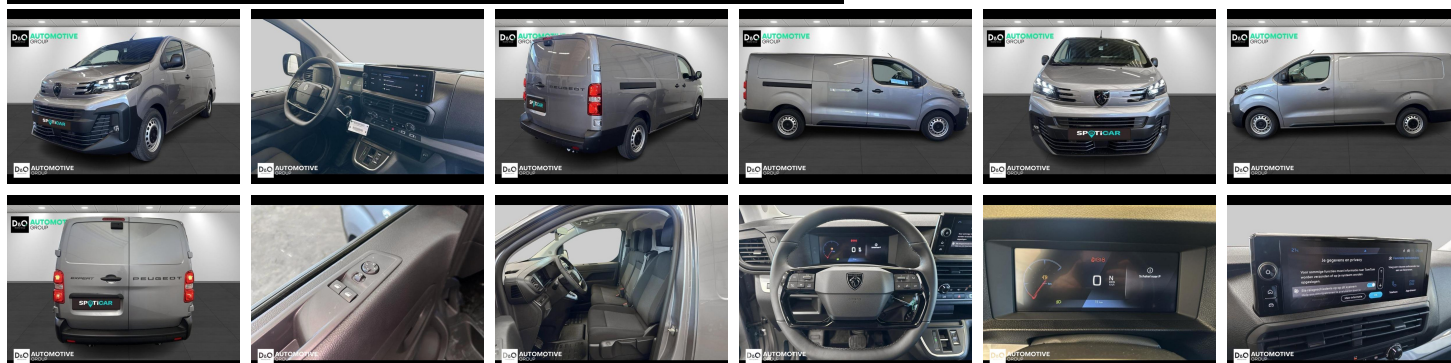

Peugeot Expert

Premium L2 stock NIEUW

€ 37.990,-

2026

5 KM

QRcode.tec-it.com API
Oops! Rate limit reached.
Upgrade to a bulk plan
for continued access.
sales@tec-it.com www.tec-it.com

Kenmerken

Merk	Peugeot	Bouwjaar	-	Tellerstand	5 KM
Model	Expert	Kleur	grijs metallic	Vermogen	150 PK
Type	Premium L2 stock NIEUW	Brandstof	Diesel	Cilinderinhoud	2199 CC
Prijs	€ 37.990,-	Transmissie	Automaat	Gewicht:	-

Foto's voertuig

Overige

Aanraakscherm
Achteruitrijcamera
Airbag bestuurder
Bluetooth
Boordcomputer
Centrale vergrendeling
Digitale radio-ontvangst
Elektronische parkeerrem
GPS Business
GPS Professional
GPS Systeem
Klimaatregeling
Lederen stuurwiel
LED verlichting
Lendensteun
Mistlampen
Noodoproepsysteem
Parkeersensoren achteraan
Parkeersensoren vooraan
Reservewiel
Snelheidsregelaar
Stuurwielverwarming
Trekhaak
Verwarmde voorzetels

Welkom bij D/O Automotive Group - al vele jaren uw toegewijde Citroën en Peugeotdealer in Roeselare en Waregem!

Als een echt familiebedrijf hechten we enorm veel waarde aan twee essentiële pijlers: professionaliteit en een hartelijke, klantgerichte benadering. Deze principes vormen de kern van alles wat we doen.

Bij D/O Automotive Group vindt u het volledige gamma van Peugeot / Citroën, waaronder personenwagens, bedrijfsvoertuigen en elektrische of hybride modellen. Ontdek onze ruime selectie van meer dan 100 nieuwe en gebruikte voertuigen.