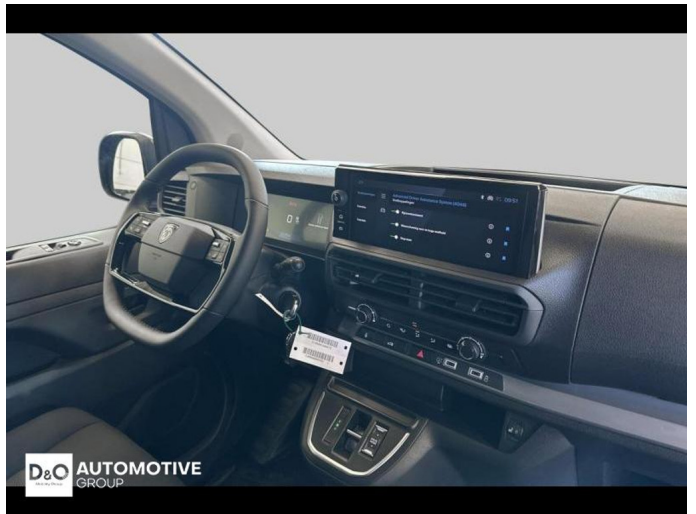

Foto's voertuig

Overige

Aanraakscherm
Achteruitrijcamera
Airbag bestuurder
Bluetooth
Boordcomputer
Centrale vergrendeling
Digitale radio-ontvangst
Elektronische parkeerrem
GPS Business
GPS Professional
GPS Systeem
Klimaatregeling
Lederen stuurwiel
LED verlichting
Lendensteun
Mistlampen
Noodoproepsysteem
Parkeersensoren achteraan
Parkeersensoren vooraan
Reservewiel
Snelheidsregelaar
Stuurwielverwarming
Trekhaak
Verwarmde voorzetels