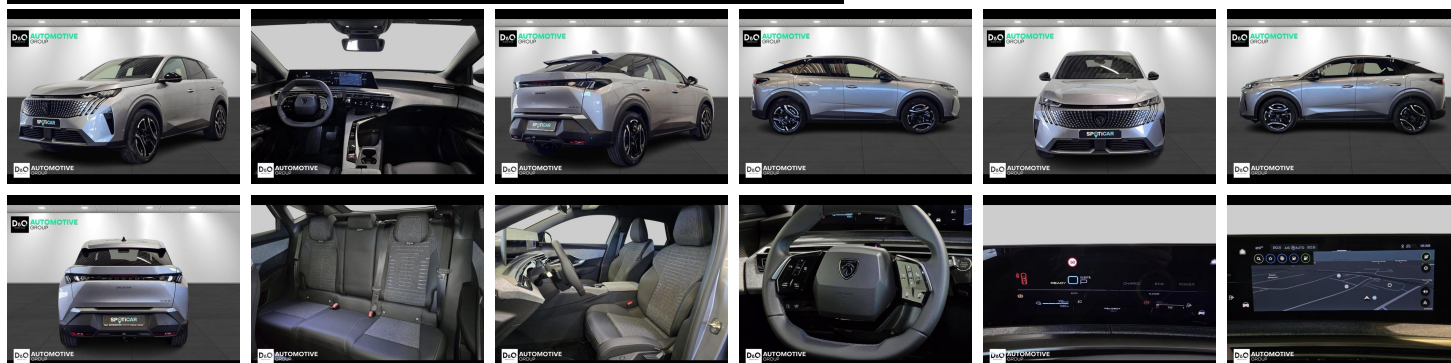

Peugeot 3008

allure 360° camera gps trekhaak

€ 40.990,-

2026

4.756 KM

Kenmerken

Merk	Peugeot	Bouwjaar	-	Tellerstand	4.756 KM
Model	3008	Kleur	grijs metallic	Vermogen	194 PK
Type	allure 360° camera gps trekhaak	Brandstof	Hybride	Cilinderinhoud	1598 CC
Prijs	€ 40.990,-	Transmissie	Automaat	Gewicht:	-

Foto's voertuig

Overige

Aanraakscherm
Achteruitrijcamera
Airbag bestuurder
Alarm
Alu velgen
Android Auto
Apple CarPlay
Automatische klimaatregeling
Automatische klimaatregeling, 2 zones
Automatische koplampontsteking
Automatische parkeerrem
Automatische snelheidsregelaar
Bandenspanningscontrole
Binnenspiegel automatisch dimmend
Bluetooth
Boordcomputer
Centrale vergrendeling
Dagrijlichten
Digitale radio-ontvangst
Elektrisch inklapbare buitenspiegels
Elektrisch verstelbaar buitenspiegels
Elektronische parkeerrem
ESP
Getinte ramen
GPS Business
GPS Professional
GPS Systeem
Halflederen bekleding
Isofix
Keyless Entry
Klimaatregeling
LED dagrijverlichting
Lederen stuurwiel
LED verlichting
Lendensteun
Multifunctioneel stuur
Multimediasysteem
Noodoproepsysteem
Parkeersensoren achteraan
Parkeersensoren vooraan
Snelheidsregelaar
Stuurwielverwarming
Trekhaak
velgen 19"
Verwarmde voorzetels

Welkom bij D/O Automotive Group - al vele jaren uw toegewijde Citroën en Peugeotdealer in Roeselare en Waregem!

Als een echt familiebedrijf hechten we enorm veel waarde aan twee essentiële pijlers: professionaliteit en een hartelijke, klantgerichte benadering. Deze principes vormen de kern van alles wat we doen.

Bij D/O Automotive Group vindt u het volledige gamma van Peugeot / Citroën, waaronder personenwagens, bedrijfsvoertuigen en elektrische of hybride modellen. Ontdek onze ruime selectie van meer dan 100 nieuwe en gebruikte voertuigen.