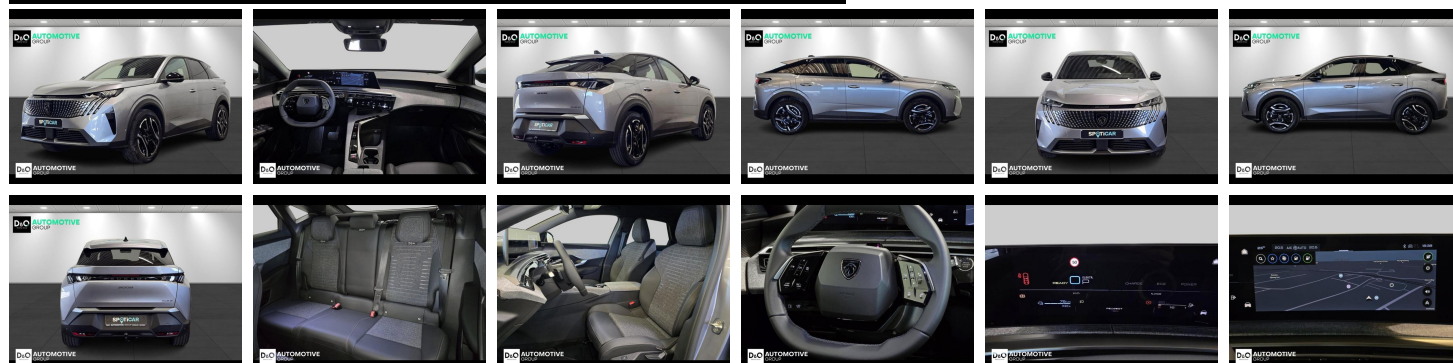

Peugeot 3008

allure 360° camera gps trekhaak

€ 40.990,- 2026 4.756 KM

Kenmerken

Merk	Peugeot	Bouwjaar	-	Tellerstand	4.756 KM
Model	3008	Kleur	grijs metallic	Vermogen	194 PK
Type	allure 360° camera gps trekhaak	Brandstof	Hybride	Cilinderinhoud	1598 CC
Prijs	€ 40.990,-	Transmissie	Automaat	Gewicht:	-

Foto's voertuig

Overige

Aanraakscherm
Achteruitrijcamera
Airbag bestuurder
Alarm
Alu velgen
Android Auto
Apple CarPlay
Automatische klimaatregeling
Automatische klimaatregeling, 2 zones
Automatische koplampontsteking
Automatische parkeerrem
Automatische snelheidsregelaar
Bandenspanningscontrole
Binnenspiegel automatisch dimmend
Bluetooth
Boordcomputer
Centrale vergrendeling
Dagrijlichten
Digitale radio-ontvangst
Elektrisch inklapbare buitenspiegels
Elektrisch verstelbaar buitenspiegels
Elektronische parkeerrem
ESP
Getinte ramen
GPS Business
GPS Professional
GPS Systeem
Halflederen bekleding
Isofix
Keyless Entry
Klimaatregeling
LED dagrijverlichting
Lederen stuurwiel
LED verlichting
Lendensteun
Multifunctioneel stuur
Multimediasysteem
Noodoproepsysteem
Parkeersensoren achteraan
Parkeersensoren vooraan
Snelheidsregelaar
Stuurwielverwarming
Trekhaak
velgen 19"
Verwarmde voorzetels

Welkom bij D/O Automotive Group - al vele jaren uw toegewijde Citroën en Peugeotdealer in Roeselare en Waregem!

Als een echt familiebedrijf hechten we enorm veel waarde aan twee essentiële pijlers: professionaliteit en een hartelijke, klantgerichte benadering. Deze principes vormen de kern van alles wat we doen.

Bij D/O Automotive Group vindt u het volledige gamma van Peugeot / Citroën, waaronder personenwagens, bedrijfsvoertuigen en elektrische of hybride modellen. Ontdek onze ruime selectie van meer dan 100 nieuwe en gebruikte voertuigen. Met onze eigen werkplaatsen in Roeselare en Waregem staan we altijd paraat voor onderhoud, reparaties en carrosseriewerkzaamheden.