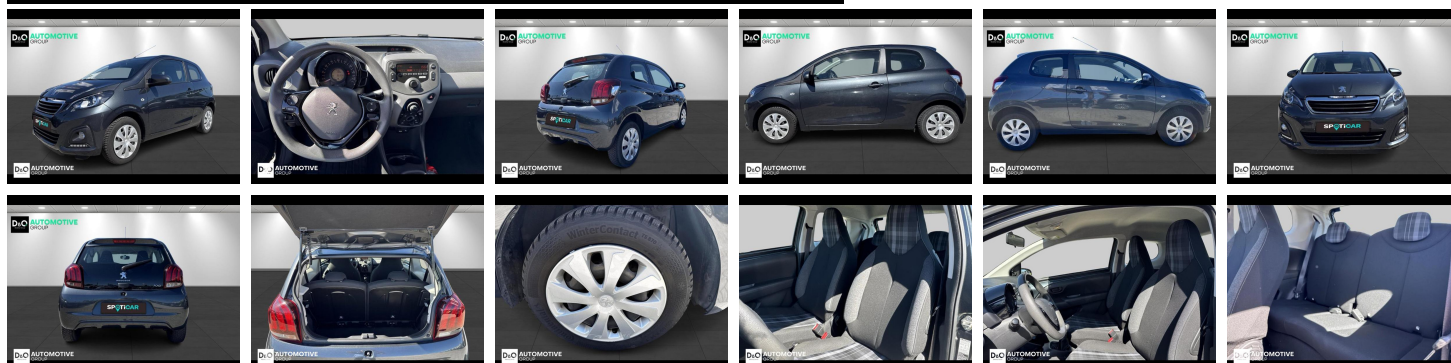

Peugeot 108

Active | airco | bluetooth |

€ 7.490,-

2019

36.595 KM

Kenmerken

Merk	Peugeot	Bouwjaar	-	Tellerstand	36.595 KM
Model	108	Kleur	grijs metallic	Vermogen	72 PK
Type	Active airco bluetooth	Brandstof	Benzine	Cilinderinhoud	998 CC
Prijs	€ 7.490,-	Transmissie	Handgeschakeld	Gewicht:	-

Foto's voertuig

Overige

Airbag bestuurder
Bluetooth
Boordcomputer
Centrale vergrendeling
Klimaatregeling
Multifunctioneel stuur

Opmerkingen

Al onze wagens worden keurig gecontroleerd en afgeleverd met een blanco keuring en uitgebreid verslag (Car-Pass met gewaarborgde kilometerstand 80 controlepunten).

Elke wagen wordt afgeleverd met minimum 12 maanden garantie, deze garantie is uit te breiden tot 96 maanden na eerste inschrijving.

Welkom bij D/O Automotive Group - al vele jaren uw toegewijde Citroën en Peugeot-dealer in Roeselare en Waregem!

Bij D/O Automotive Group vindt u het volledige gamma van Peugeot / Citroën, waaronder personenwagens, bedrijfsvoertuigen en elektrische of hybride modellen. Ontdek onze ruime selectie van meer dan 100 nieuwe en gebruikte voertuigen.