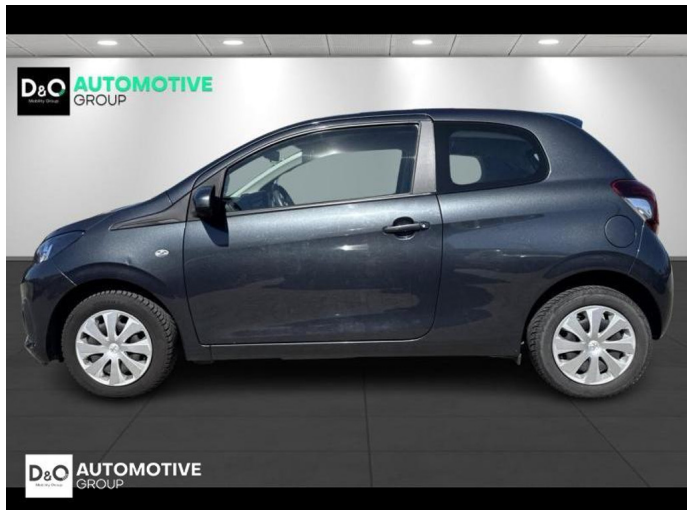

Peugeot 108

Active | airco | bluetooth |

€ 7.490,-

2019

36.595 KM

Kenmerken

Merk	Peugeot	Bouwjaar	-	Tellerstand	36.595 KM
Model	108	Kleur	grijs metallic	Vermogen	72 PK
Type	Active airco bluetooth	Brandstof	Benzine	Cilinderinhoud	998 CC
Prijs	€ 7.490,-	Transmissie	Handgeschakeld	Gewicht:	-

Foto's voertuig

Overige

Airbag bestuurder
Bluetooth
Boordcomputer
Centrale vergrendeling
Klimaatregeling
Multifunctioneel stuur

Opmerkingen

Al onze wagens worden keurig gecontroleerd en afgeleverd met een blanco keuring en uitgebreid verslag (Car-Pass met gewaarborgde kilometerstand 80 controlepunten).