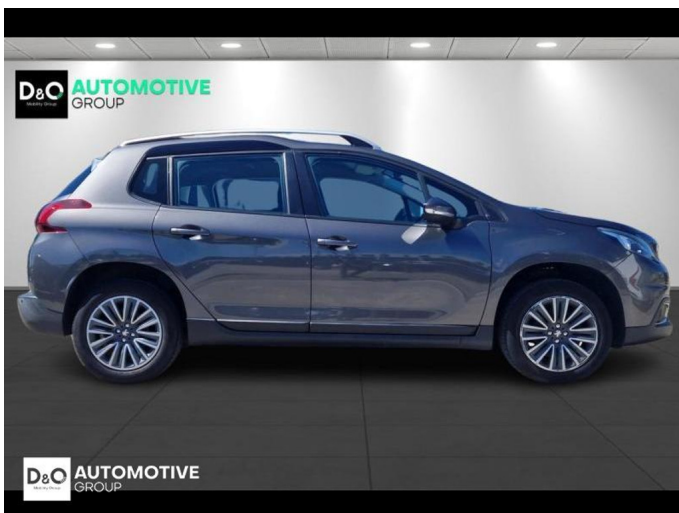

Peugeot 2008

Active | airco | GPS |

€ 7.990,- 2019 129.065 KM

Kenmerken

Merk	Peugeot	Bouwjaar	-	Tellerstand	129.065 KM
Model	2008	Kleur	grijs metallic	Vermogen	83 PK
Type	Active airco GPS	Brandstof	Benzine	Cilinderinhoud	1199 CC
Prijs	€ 7.990,-	Transmissie	Handgeschakeld	Gewicht:	-

Foto's voertuig

Overige

Aanraakscherm
Airbag bestuurder
Apple CarPlay
Bluetooth
Boordcomputer
Centrale vergrendeling
Elektrisch inklapbare buitenspiegels
GPS Systeem
Klimaatregeling
Multifunctioneel stuur
Parkeersensoren achteraan
Snelheidsregelaar