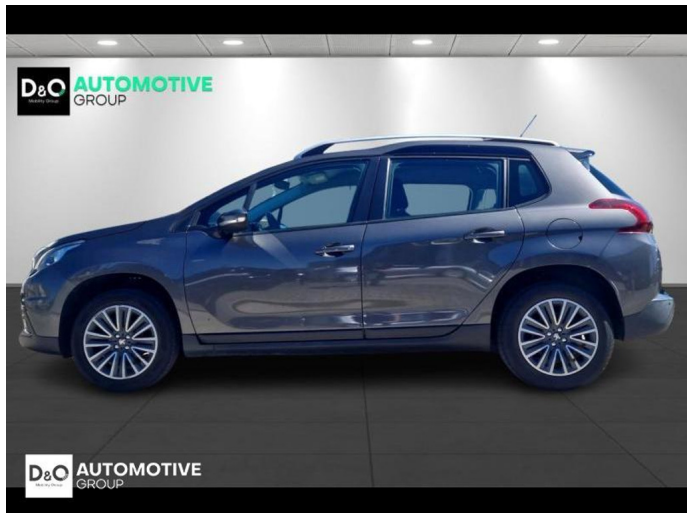

Peugeot 2008

Active | airco | GPS |

€ 7.990,- 2019 129.065 KM

Kenmerken

Merk	Peugeot	Bouwjaar	-	Tellerstand	129.065 KM
Model	2008	Kleur	grijs metallic	Vermogen	83 PK
Type	Active airco GPS	Brandstof	Benzine	Cilinderinhoud	1199 CC
Prijs	€ 7.990,-	Transmissie	Handgeschakeld	Gewicht:	-

Foto's voertuig

Overige

Aanraakscherm
Airbag bestuurder
Apple CarPlay
Bluetooth
Boordcomputer
Centrale vergrendeling
Elektrisch inklapbare buitenspiegels
GPS Systeem
Klimaatregeling
Multifunctioneel stuur
Parkeersensoren achteraan
Snelheidsregelaar