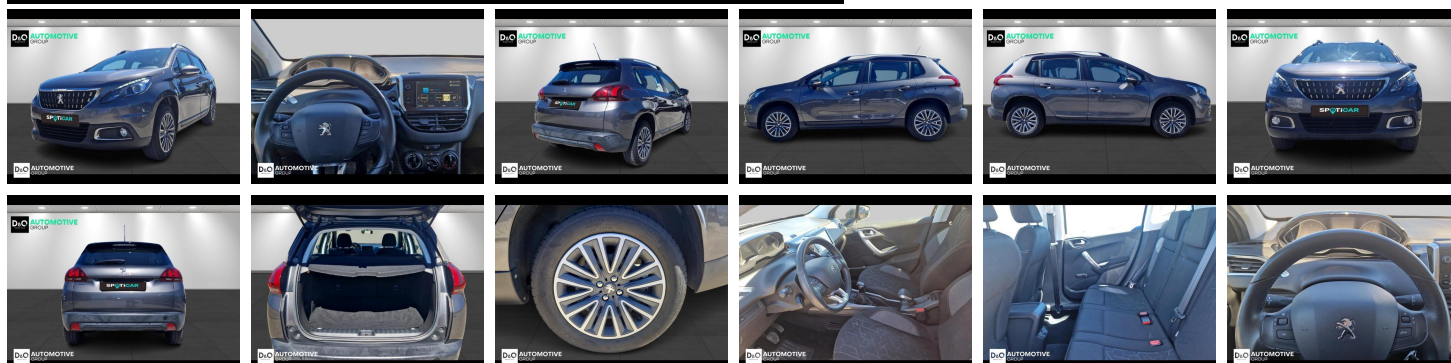

Peugeot 2008

Active | airco | GPS |

€ 7.990,- 2019 129.065 KM

Kenmerken

Merk	Peugeot	Bouwjaar	-	Tellerstand	129.065 KM
Model	2008	Kleur	grijs metallic	Vermogen	83 PK
Type	Active airco GPS	Brandstof	Benzine	Cilinderinhoud	1199 CC
Prijs	€ 7.990,-	Transmissie	Handgeschakeld	Gewicht:	-

Foto's voertuig

Overige

Aanraakscherm
Airbag bestuurder
Apple CarPlay
Bluetooth
Boordcomputer
Centrale vergrendeling
Elektrisch inklapbare buitenspiegels
GPS Systeem
Klimaatregeling
Multifunctioneel stuur
Parkeersensoren achteraan
Snelheidsregelaar

Welkom bij D/O Automotive Group - al vele jaren uw toegewijde Citroën en Peugeot-dealer in Roeselare en Waregem!

Als een echt familiebedrijf hechten we enorm veel waarde aan twee essentiële pijlers: professionaliteit en een hartelijke, klantgerichte benadering. Deze principes vormen de kern van alles wat we doen.

Bij D/O Automotive Group vindt u het volledige gamma van Peugeot / Citroën, waaronder personenwagens, bedrijfsvoertuigen en elektrische of hybride modellen. Ontdek onze ruime selectie van meer dan 100 nieuwe en gebruikte voertuigen.