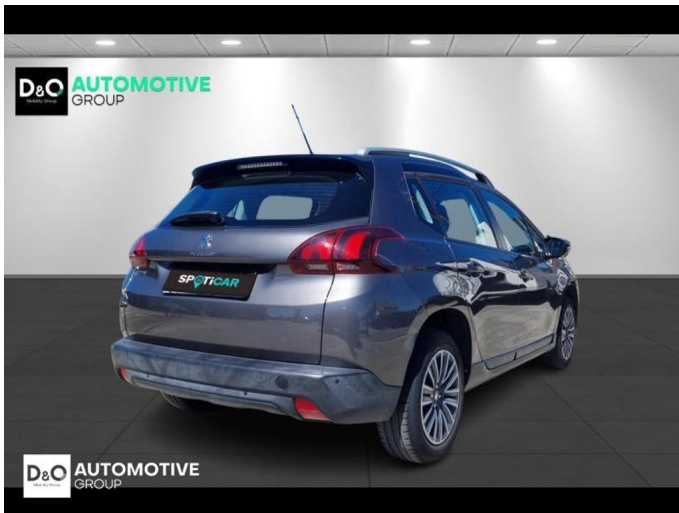

Peugeot 2008

Active | airco | GPS |

€ 7.990,- 2019 129.065 KM

Kenmerken

Merk	Peugeot	Bouwjaar	-	Tellerstand	129.065 KM
Model	2008	Kleur	grijs metallic	Vermogen	83 PK
Type	Active airco GPS	Brandstof	Benzine	Cilinderinhoud	1199 CC
Prijs	€ 7.990,-	Transmissie	Handgeschakeld	Gewicht:	-

Foto's voertuig

Overige

Aanraakscherm
Airbag bestuurder
Apple CarPlay
Bluetooth
Boordcomputer
Centrale vergrendeling
Elektrisch inklapbare buitenspiegels
GPS Systeem
Klimaatregeling
Multifunctioneel stuur
Parkeersensoren achteraan
Snelheidsregelaar