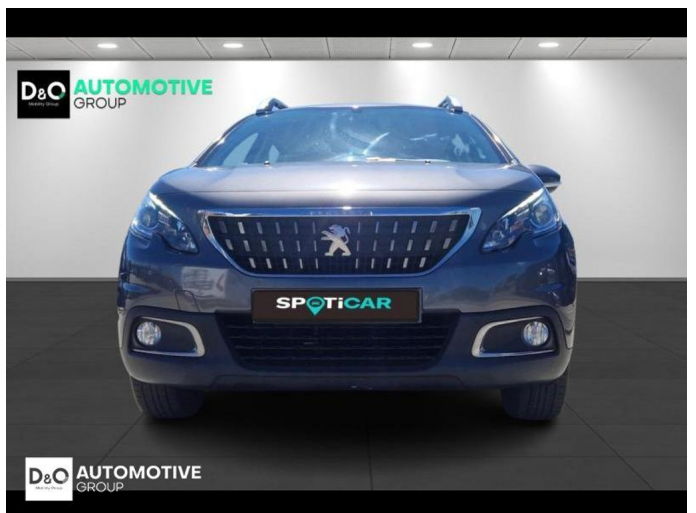

Peugeot 2008

Active | airco | GPS |

€ 7.990,- 2019 129.065 KM

Kenmerken

Merk	Peugeot	Bouwjaar	-	Tellerstand	129.065 KM
Model	2008	Kleur	grijs metallic	Vermogen	83 PK
Type	Active airco GPS	Brandstof	Benzine	Cilinderinhoud	1199 CC
Prijs	€ 7.990,-	Transmissie	Handgeschakeld	Gewicht:	-

Foto's voertuig

Overige

Aanraakscherm
Airbag bestuurder
Apple CarPlay
Bluetooth
Boordcomputer
Centrale vergrendeling
Elektrisch inklapbare buitenspiegels
GPS Systeem
Klimaatregeling
Multifunctioneel stuur
Parkeersensoren achteraan
Snelheidsregelaar

Welkom bij D/O Automotive Group - al vele jaren uw toegewijde Citroën en Peugeot-dealer in Roeselare en Waregem!

Als een echt familiebedrijf hechten we enorm veel waarde aan twee essentiële pijlers: professionaliteit en een hartelijke, klantgerichte benadering. Deze principes vormen de kern van alles wat we doen.