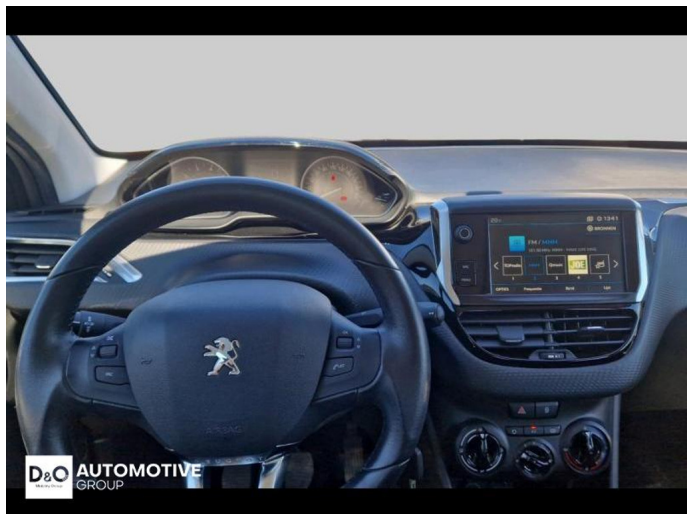

Peugeot 2008

Active | airco | GPS |

€ 7.990,- 2019 129.065 KM

Kenmerken

Merk	Peugeot	Bouwjaar	-	Tellerstand	129.065 KM
Model	2008	Kleur	grijs metallic	Vermogen	83 PK
Type	Active airco GPS	Brandstof	Benzine	Cilinderinhoud	1199 CC
Prijs	€ 7.990,-	Transmissie	Handgeschakeld	Gewicht:	-

Foto's voertuig

Overige

Aanraakscherm
Airbag bestuurder
Apple CarPlay
Bluetooth
Boordcomputer
Centrale vergrendeling
Elektrisch inklapbare buitenspiegels
GPS Systeem
Klimaatregeling
Multifunctioneel stuur
Parkeersensoren achteraan
Snelheidsregelaar