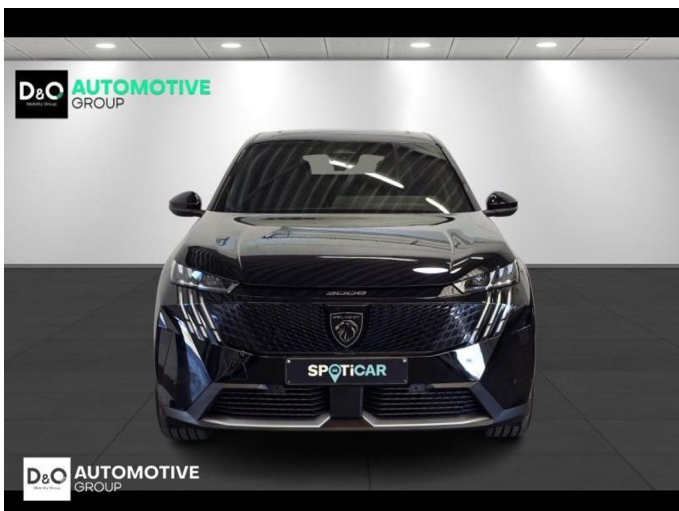

Peugeot 3008

GT 360° camera gps

€ 41.990,- 2026 4.144 KM

 QRcode.tec-it.com API
Oops! Rate limit reached.
Upgrade to a bulk plan
for continued access.
✉ sales@tec-it.com 🌐 www.tec-it.com

Kenmerken

Merk	Peugeot	Bouwjaar	-	Tellerstand	4.144 KM
Model	3008	Kleur	zwart metallic	Vermogen	194 PK
Type	GT 360° camera gps	Brandstof	Hybride	Cilinderinhoud	1598 CC
Prijs	€ 41.990,-	Transmissie	Automaat	Gewicht:	-

Foto's voertuig

Overige

Aanraakscherm
Active Safety Brake
Adaptive headlights
Airbag bestuurder
Alarm
Alu velgen
Apple CarPlay
Automatische klimaatregeling
Automatische koplampontsteking
Automatische parkeerrem
Automatische snelheidsregelaar
Bandenspanningscontrole
Bluetooth
Boordcomputer
Centrale vergrendeling
Digitale radio-ontvangst
Elektrische achterklep
Elektrisch inklapbare buitenspiegels
Elektrisch verstelbaar buitenspiegels
Elektrisch verstelbare voorzetels
Elektronische parkeerrem
Getinte ramen
GPS Business
GPS Professional
GPS Systeem
HIFI-systeem
Keyless Entry
Klimaatregeling
LED dagrijverlichting
Lederen stuurwiel
LED verlichting
Lendensteun
Massagestoelen
Multifunctioneel stuur
Multimediasysteem
Noodoproepsysteem
Open dak
Panoramisch dak
Parkeersensoren achteraan
Parkeersensoren vooraan
Snelheidsregelaar
Stuurwielverwarming
Trekhaak
velgen 19"
Verwarmde voorzetels