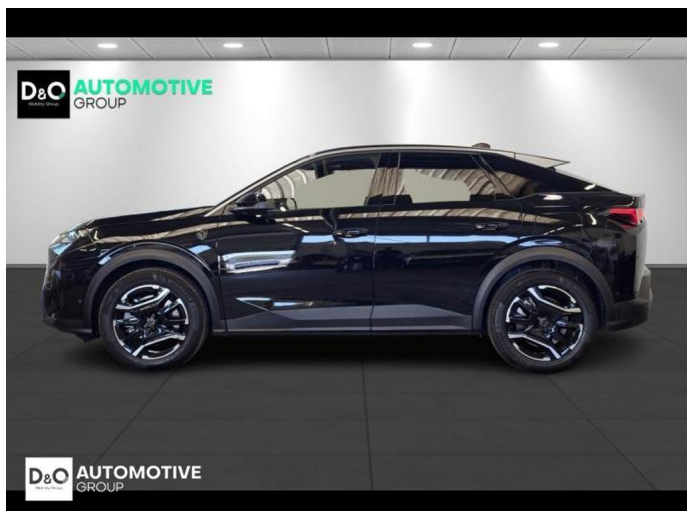

Peugeot 3008

GT 360° camera gps

€ 41.990,- 2026 4.144 KM

 QRcode.tec-it.com API
Oops! Rate limit reached.
Upgrade to a bulk plan
for continued access.
✉ sales@tec-it.com 🌐 www.tec-it.com

Kenmerken

Merk	Peugeot	Bouwjaar	-	Tellerstand	4.144 KM
Model	3008	Kleur	zwart metallic	Vermogen	194 PK
Type	GT 360° camera gps	Brandstof	Hybride	Cilinderinhoud	1598 CC
Prijs	€ 41.990,-	Transmissie	Automaat	Gewicht:	-

Foto's voertuig

Overige

Aanraakscherm
Active Safety Brake
Adaptive headlights
Airbag bestuurder
Alarm
Alu velgen
Apple CarPlay
Automatische klimaatregeling
Automatische koplampontsteking
Automatische parkeerrem
Automatische snelheidsregelaar
Bandenspanningscontrole
Bluetooth
Boordcomputer
Centrale vergrendeling
Digitale radio-ontvangst
Elektrische achterklep
Elektrisch inklapbare buitenspiegels
Elektrisch verstelbaar buitenspiegels
Elektrisch verstelbare voorzetels
Elektronische parkeerrem
Getinte ramen
GPS Business
GPS Professional
GPS Systeem
HIFI-systeem
Keyless Entry
Klimaatregeling
LED dagrijverlichting
Lederen stuurwiel
LED verlichting
Lendensteun
Massagestoelen
Multifunctioneel stuur
Multimediasysteem
Noodoproepsysteem
Open dak
Panoramisch dak
Parkeersensoren achteraan
Parkeersensoren vooraan
Snelheidsregelaar
Stuurwielverwarming
Trekhaak
velgen 19"
Verwarmde voorzetels