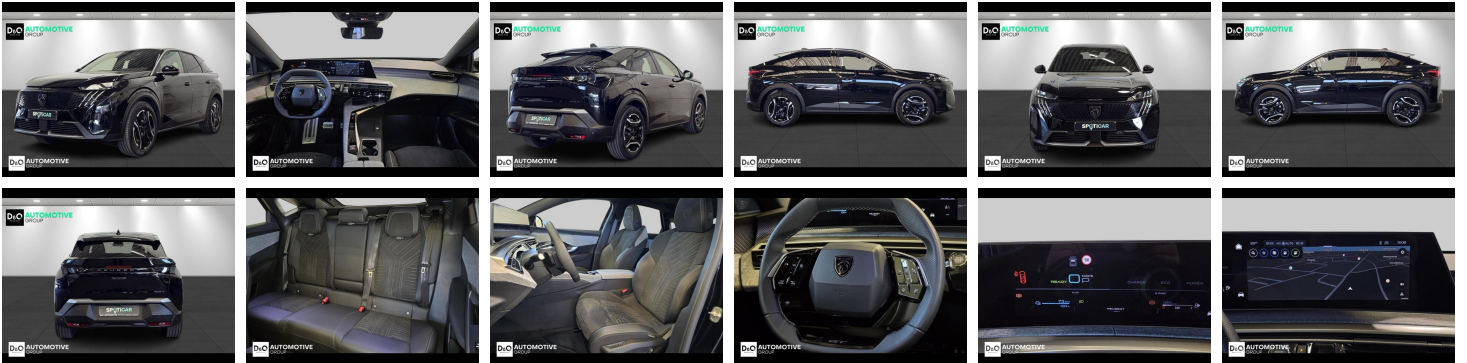

Peugeot 3008

GT 360° camera gps

€ 41.990,- 2026 4.144 KM

 QRcode.tec-it.com API
Oops! Rate limit reached.
Upgrade to a bulk plan
for continued access.
✉ sales@tec-it.com 🌐 www.tec-it.com

Kenmerken

Merk	Peugeot	Bouwjaar	-	Tellerstand	4.144 KM
Model	3008	Kleur	zwart metallic	Vermogen	194 PK
Type	GT 360° camera gps	Brandstof	Hybride	Cilinderinhoud	1598 CC
Prijs	€ 41.990,-	Transmissie	Automaat	Gewicht:	-

Foto's voertuig

Overige

Aanraakscherm
Active Safety Brake
Adaptive headlights
Airbag bestuurder
Alarm
Alu velgen
Apple CarPlay
Automatische klimaatregeling
Automatische koplampontsteking
Automatische parkeerrem
Automatische snelheidsregelaar
Bandenspanningscontrole
Bluetooth
Boordcomputer
Centrale vergrendeling
Digitale radio-ontvangst
Elektrische achterklep
Elektrisch inklapbare buitenspiegels
Elektrisch verstelbaar buitenspiegels
Elektrisch verstelbare voorzetels
Elektronische parkeerrem
Getinte ramen
GPS Business
GPS Professional
GPS Systeem
HIFI-systeem
Keyless Entry
Klimaatregeling
LED dagrijverlichting
Lederen stuurwiel
LED verlichting
Lendensteun
Massagestoelen
Multifunctioneel stuur
Multimediasysteem
Noodoproepsysteem
Open dak
Panoramisch dak
Parkeersensoren achteraan
Parkeersensoren vooraan
Snelheidsregelaar
Stuurwielverwarming
Trekhaak
velgen 19"
Verwarmde voorzetels

Welkom bij D/O Automotive Group - al vele jaren uw toegewijde Citroën en Peugeotdealer in Roeselare en Waregem!

Als een echt familiebedrijf hechten we enorm veel waarde aan twee essentiële pijlers: professionaliteit en een hartelijke, klantgerichte benadering. Deze principes vormen de kern van alles wat we doen.

Bij D/O Automotive Group vindt u het volledige gamma van Peugeot / Citroën, waaronder personenwagens, bedrijfsvoertuigen en elektrische of hybride modellen. Ontdek onze ruime selectie van meer dan 100 nieuwe en gebruikte voertuigen. Met onze eigen werkplaatsen in Roeselare en Waregem staan we altijd paraat voor onderhoud, reparaties en carrosseriewerkzaamheden.