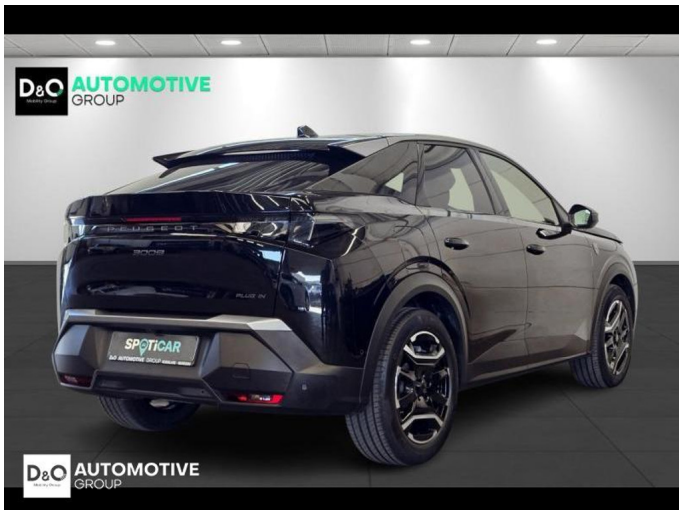

Peugeot 3008

GT 360° camera gps

€ 41.990,- 2026 4.144 KM

 QRcode.tec-it.com API
Oops! Rate limit reached.
Upgrade to a bulk plan
for continued access.
✉ sales@tec-it.com 🌐 www.tec-it.com

Kenmerken

Merk	Peugeot	Bouwjaar	-	Tellerstand	4.144 KM
Model	3008	Kleur	zwart metallic	Vermogen	194 PK
Type	GT 360° camera gps	Brandstof	Hybride	Cilinderinhoud	1598 CC
Prijs	€ 41.990,-	Transmissie	Automaat	Gewicht:	-

Foto's voertuig

Overige

Aanraakscherm
Active Safety Brake
Adaptive headlights
Airbag bestuurder
Alarm
Alu velgen
Apple CarPlay
Automatische klimaatregeling
Automatische koplampontsteking
Automatische parkeerrem
Automatische snelheidsregelaar
Bandenspanningscontrole
Bluetooth
Boordcomputer
Centrale vergrendeling
Digitale radio-ontvangst
Elektrische achterklep
Elektrisch inklapbare buitenspiegels
Elektrisch verstelbaar buitenspiegels
Elektrisch verstelbare voorzetels
Elektronische parkeerrem
Getinte ramen
GPS Business
GPS Professional
GPS Systeem
HIFI-systeem
Keyless Entry
Klimaatregeling
LED dagrijverlichting
Lederen stuurwiel
LED verlichting
Lendensteun
Massagestoelen
Multifunctioneel stuur
Multimediasysteem
Noodoproepsysteem
Open dak
Panoramisch dak
Parkeersensoren achteraan
Parkeersensoren vooraan
Snelheidsregelaar
Stuurwielverwarming
Trekhaak
velgen 19"
Verwarmde voorzetels