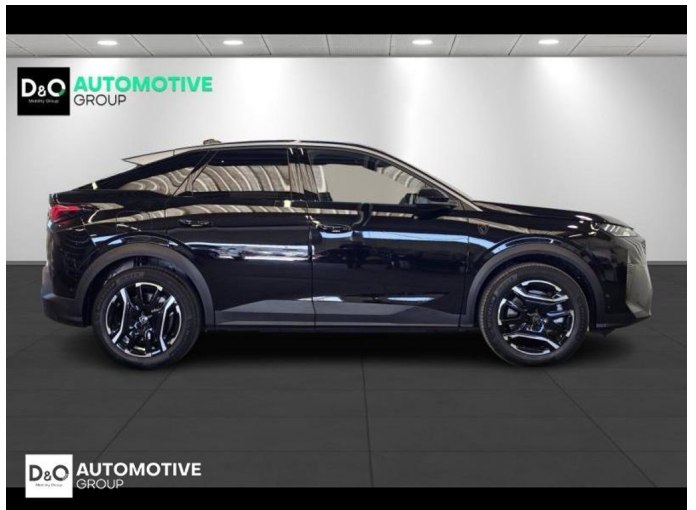

Peugeot 3008

GT 360° camera gps

€ 41.990,-

2026

4.144 KM

Kenmerken

Merk	Peugeot	Bouwjaar	-	Tellerstand	4.144 KM
Model	3008	Kleur	zwart metallic	Vermogen	194 PK
Type	GT 360° camera gps	Brandstof	Hybride	Cilinderinhoud	1598 CC
Prijs	€ 41.990,-	Transmissie	Automaat	Gewicht:	-

Foto's voertuig

Overige

Aanraakscherm
Active Safety Brake
Adaptive headlights
Airbag bestuurder
Alarm
Alu velgen
Apple CarPlay
Automatische klimaatregeling
Automatische koplampontsteking
Automatische parkeerrem
Automatische snelheidsregelaar
Bandenspanningscontrole
Bluetooth
Boordcomputer
Centrale vergrendeling
Digitale radio-ontvangst
Elektrische achterklep
Elektrisch inklapbare buitenspiegels
Elektrisch verstelbaar buitenspiegels
Elektrisch verstelbare voorzetels
Elektronische parkeerrem
ESP
Getinte ramen
GPS Business
GPS Professional
GPS Systeem
HIFI-systeem
Keyless Entry
Klimaatregeling
LED dagrijverlichting
Lederen stuurwiel
LED verlichting
Lendensteun
Massagestoelen
Multifunctioneel stuur
Multimediasysteem
Noodoproepsysteem
Open dak
Panoramisch dak
Parkeersensoren achteraan
Parkeersensoren vooraan
Snelheidsregelaar
Stuurwielverwarming
Trekhaak
velgen 19"
Verwarmde voorzetels