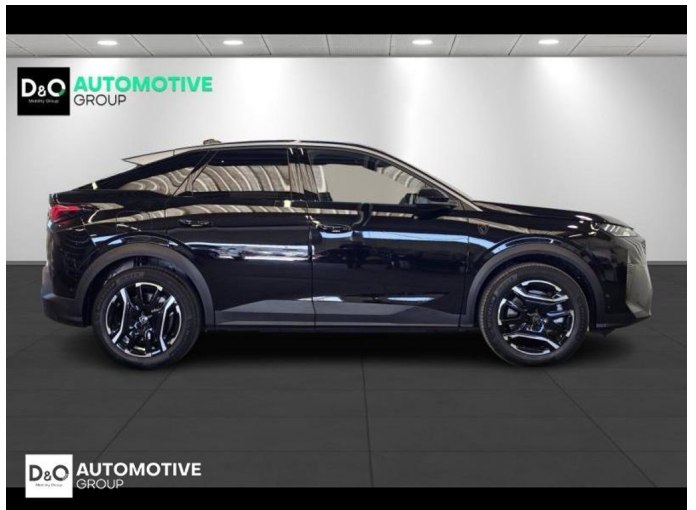

Peugeot 3008

GT 360° camera gps

€ 41.990,- 2026 4.144 KM

 QRcode.tec-it.com API
Oops! Rate limit reached.
Upgrade to a bulk plan
for continued access.
✉ sales@tec-it.com 🌐 www.tec-it.com

Kenmerken

Merk	Peugeot	Bouwjaar	-	Tellerstand	4.144 KM
Model	3008	Kleur	zwart metallic	Vermogen	194 PK
Type	GT 360° camera gps	Brandstof	Hybride	Cilinderinhoud	1598 CC
Prijs	€ 41.990,-	Transmissie	Automaat	Gewicht:	-

Foto's voertuig

Overige

Aanraakscherm
Active Safety Brake
Adaptive headlights
Airbag bestuurder
Alarm
Alu velgen
Apple CarPlay
Automatische klimaatregeling
Automatische koplampontsteking
Automatische parkeerrem
Automatische snelheidsregelaar
Bandenspanningscontrole
Bluetooth
Boordcomputer
Centrale vergrendeling
Digitale radio-ontvangst
Elektrische achterklep
Elektrisch inklapbare buitenspiegels
Elektrisch verstelbaar buitenspiegels
Elektrisch verstelbare voorzetels
Elektronische parkeerrem
Getinte ramen
GPS Business
GPS Professional
GPS Systeem
HIFI-systeem
Keyless Entry
Klimaatregeling
LED dagrijverlichting
Lederen stuurwiel
LED verlichting
Lendensteun
Massagestoelen
Multifunctioneel stuur
Multimediasysteem
Noodoproepsysteem
Open dak
Panoramisch dak
Parkeersensoren achteraan
Parkeersensoren vooraan
Snelheidsregelaar
Stuurwielverwarming
Trekhaak
velgen 19"
Verwarmde voorzetels