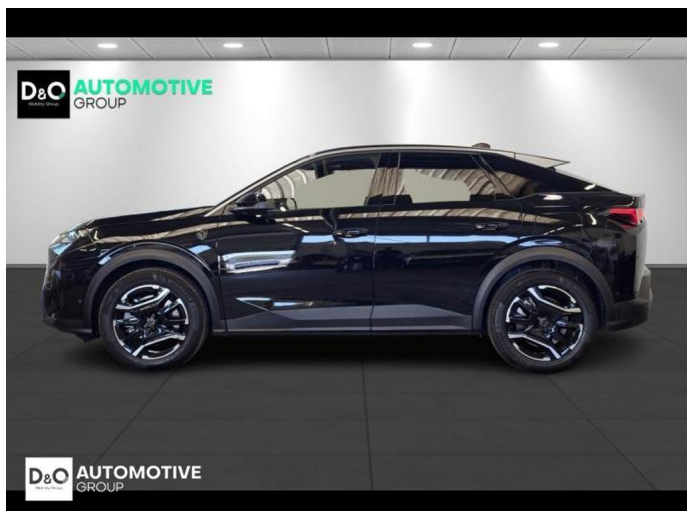

Peugeot 3008

GT 360° camera gps

€ 41.990,-

2026

4.144 KM

Kenmerken

Merk	Peugeot	Bouwjaar	-	Tellerstand	4.144 KM
Model	3008	Kleur	zwart metallic	Vermogen	194 PK
Type	GT 360° camera gps	Brandstof	Hybride	Cilinderinhoud	1598 CC
Prijs	€ 41.990,-	Transmissie	Automaat	Gewicht:	-

Foto's voertuig

Overige

Aanraakscherm
Active Safety Brake
Adaptive headlights
Airbag bestuurder
Alarm
Alu velgen
Apple CarPlay
Automatische klimaatregeling
Automatische koplampontsteking
Automatische parkeerrem
Automatische snelheidsregelaar
Bandenspanningscontrole
Bluetooth
Boordcomputer
Centrale vergrendeling
Digitale radio-ontvangst
Elektrische achterklep
Elektrisch inklapbare buitenspiegels
Elektrisch verstelbaar buitenspiegels
Elektrisch verstelbare voorzetels
Elektronische parkeerrem
ESP
Getinte ramen
GPS Business
GPS Professional
GPS Systeem
HIFI-systeem
Keyless Entry
Klimaatregeling
LED dagrijverlichting
Lederen stuurwiel
LED verlichting
Lendensteun
Massagestoelen
Multifunctioneel stuur
Multimediasysteem
Noodoproepsysteem
Open dak
Panoramisch dak
Parkeersensoren achteraan
Parkeersensoren vooraan
Snelheidsregelaar
Stuurwielverwarming
Trekhaak
velgen 19"
Verwarmde voorzetels