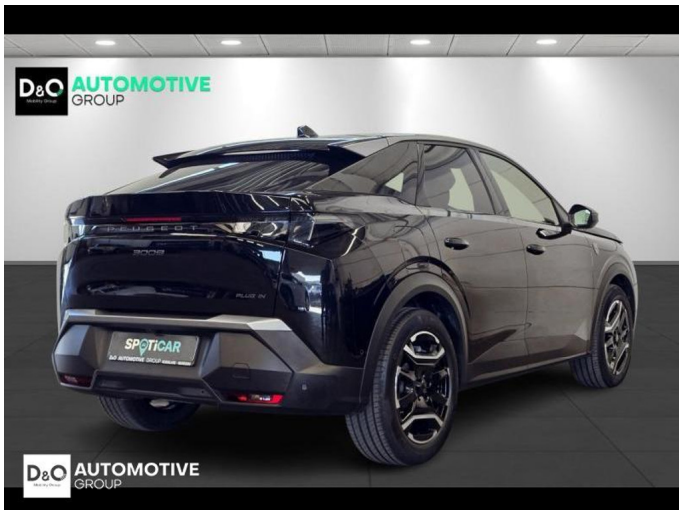

Peugeot 3008

GT 360° camera gps

€ 41.990,-

2026

4.144 KM

Kenmerken

Merk	Peugeot	Bouwjaar	-	Tellerstand	4.144 KM
Model	3008	Kleur	zwart metallic	Vermogen	194 PK
Type	GT 360° camera gps	Brandstof	Hybride	Cilinderinhoud	1598 CC
Prijs	€ 41.990,-	Transmissie	Automaat	Gewicht:	-

Foto's voertuig

Overige

Aanraakscherm
Active Safety Brake
Adaptive headlights
Airbag bestuurder
Alarm
Alu velgen
Apple CarPlay
Automatische klimaatregeling
Automatische koplampontsteking
Automatische parkeerrem
Automatische snelheidsregelaar
Bandenspanningscontrole
Bluetooth
Boordcomputer
Centrale vergrendeling
Digitale radio-ontvangst
Elektrische achterklep
Elektrisch inklapbare buitenspiegels
Elektrisch verstelbaar buitenspiegels
Elektrisch verstelbare voorzetels
Elektronische parkeerrem
ESP
Getinte ramen
GPS Business
GPS Professional
GPS Systeem
HIFI-systeem
Keyless Entry
Klimaatregeling
LED dagrijverlichting
Lederen stuurwiel
LED verlichting
Lendensteun
Massagestoelen
Multifunctioneel stuur
Multimediasysteem
Noodoproepsysteem
Open dak
Panoramisch dak
Parkeersensoren achteraan
Parkeersensoren vooraan
Snelheidsregelaar
Stuurwielverwarming
Trekhaak
velgen 19"
Verwarmde voorzetels