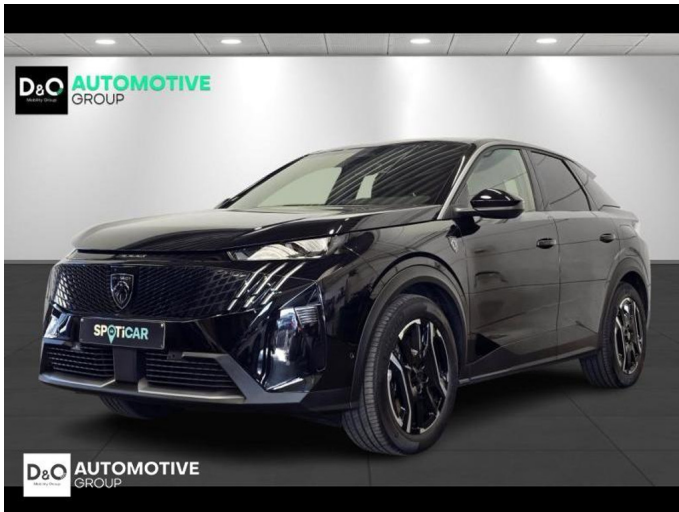

Peugeot 3008

GT 360° camera gps

€ 41.990,-

2026

4.144 KM

Kenmerken

Merk	Peugeot	Bouwjaar	-	Tellerstand	4.144 KM
Model	3008	Kleur	zwart metallic	Vermogen	194 PK
Type	GT 360° camera gps	Brandstof	Hybride	Cilinderinhoud	1598 CC
Prijs	€ 41.990,-	Transmissie	Automaat	Gewicht:	-

Foto's voertuig

Overige

Aanraakscherm
Active Safety Brake
Adaptive headlights
Airbag bestuurder
Alarm
Alu velgen
Apple CarPlay
Automatische klimaatregeling
Automatische koplampontsteking
Automatische parkeerrem
Automatische snelheidsregelaar
Bandenspanningscontrole
Bluetooth
Boordcomputer
Centrale vergrendeling
Digitale radio-ontvangst
Elektrische achterklep
Elektrisch inklapbare buitenspiegels
Elektrisch verstelbaar buitenspiegels
Elektrisch verstelbare voorzetels
Elektronische parkeerrem
ESP
Getinte ramen
GPS Business
GPS Professional
GPS Systeem
HIFI-systeem
Keyless Entry
Klimaatregeling
LED dagrijverlichting
Lederen stuurwiel
LED verlichting
Lendensteun
Massagestoelen
Multifunctioneel stuur
Multimediasysteem
Noodoproepsysteem
Open dak
Panoramisch dak
Parkeersensoren achteraan
Parkeersensoren vooraan
Snelheidsregelaar
Stuurwielverwarming
Trekhaak
velgen 19"
Verwarmde voorzetels