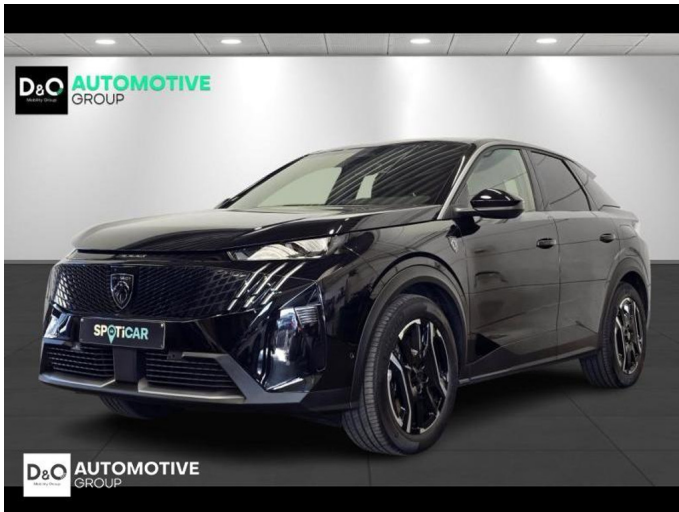

Peugeot 3008

GT 360° camera gps

€ 41.990,- 2026 4.144 KM

 QRcode.tec-it.com API
Oops! Rate limit reached.
Upgrade to a bulk plan
for continued access.
✉ sales@tec-it.com 🌐 www.tec-it.com

Kenmerken

Merk	Peugeot	Bouwjaar	-	Tellerstand	4.144 KM
Model	3008	Kleur	zwart metallic	Vermogen	194 PK
Type	GT 360° camera gps	Brandstof	Hybride	Cilinderinhoud	1598 CC
Prijs	€ 41.990,-	Transmissie	Automaat	Gewicht:	-

Foto's voertuig

Overige

Aanraakscherm
Active Safety Brake
Adaptive headlights
Airbag bestuurder
Alarm
Alu velgen
Apple CarPlay
Automatische klimaatregeling
Automatische koplampontsteking
Automatische parkeerrem
Automatische snelheidsregelaar
Bandenspanningscontrole
Bluetooth
Boordcomputer
Centrale vergrendeling
Digitale radio-ontvangst
Elektrische achterklep
Elektrisch inklapbare buitenspiegels
Elektrisch verstelbaar buitenspiegels
Elektrisch verstelbare voorzetels
Elektronische parkeerrem
Getinte ramen
GPS Business
GPS Professional
GPS Systeem
HIFI-systeem
Keyless Entry
Klimaatregeling
LED dagrijverlichting
Lederen stuurwiel
LED verlichting
Lendensteun
Massagestoelen
Multifunctioneel stuur
Multimediasysteem
Noodoproepsysteem
Open dak
Panoramisch dak
Parkeersensoren achteraan
Parkeersensoren vooraan
Snelheidsregelaar
Stuurwielverwarming
Trekhaak
velgen 19"
Verwarmde voorzetels