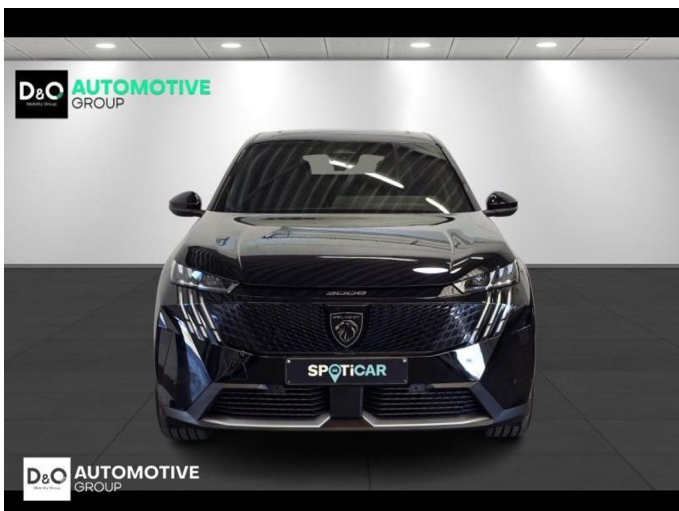

Peugeot 3008

GT 360° camera gps

€ 41.990,-

2026

4.144 KM

Kenmerken

Merk	Peugeot	Bouwjaar	-	Tellerstand	4.144 KM
Model	3008	Kleur	zwart metallic	Vermogen	194 PK
Type	GT 360° camera gps	Brandstof	Hybride	Cilinderinhoud	1598 CC
Prijs	€ 41.990,-	Transmissie	Automaat	Gewicht:	-

Foto's voertuig

Overige

Aanraakscherm
Active Safety Brake
Adaptive headlights
Airbag bestuurder
Alarm
Alu velgen
Apple CarPlay
Automatische klimaatregeling
Automatische koplampontsteking
Automatische parkeerrem
Automatische snelheidsregelaar
Bandenspanningscontrole
Bluetooth
Boordcomputer
Centrale vergrendeling
Digitale radio-ontvangst
Elektrische achterklep
Elektrisch inklapbare buitenspiegels
Elektrisch verstelbaar buitenspiegels
Elektrisch verstelbare voorzetels
Elektronische parkeerrem
ESP
Getinte ramen
GPS Business
GPS Professional
GPS Systeem
HIFI-systeem
Keyless Entry
Klimaatregeling
LED dagrijverlichting
Lederen stuurwiel
LED verlichting
Lendensteun
Massagestoelen
Multifunctioneel stuur
Multimediasysteem
Noodoproepsysteem
Open dak
Panoramisch dak
Parkeersensoren achteraan
Parkeersensoren vooraan
Snelheidsregelaar
Stuurwielverwarming
Trekhaak
velgen 19"
Verwarmde voorzetels