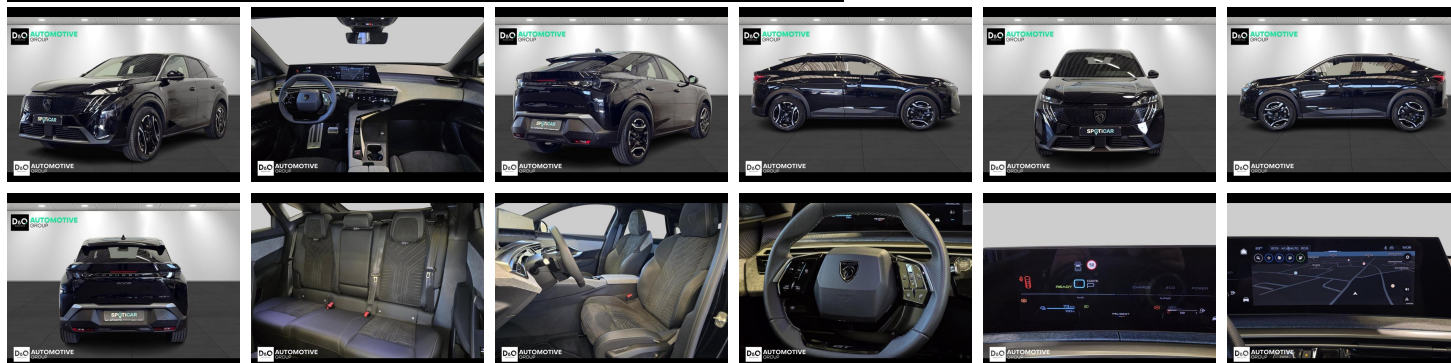

Peugeot 3008

GT 360° camera gps

€ 41.990,-

2026

4.144 KM

Kenmerken

Merk	Peugeot	Bouwjaar	-	Tellerstand	4.144 KM
Model	3008	Kleur	zwart metallic	Vermogen	194 PK
Type	GT 360° camera gps	Brandstof	Hybride	Cilinderinhoud	1598 CC
Prijs	€ 41.990,-	Transmissie	Automaat	Gewicht:	-

Foto's voertuig

Overige

Aanraakscherm
Active Safety Brake
Adaptive headlights
Airbag bestuurder
Alarm
Alu velgen
Apple CarPlay
Automatische klimaatregeling
Automatische koplampontsteking
Automatische parkeerrem
Automatische snelheidsregelaar
Bandenspanningscontrole
Bluetooth
Boordcomputer
Centrale vergrendeling
Digitale radio-ontvangst
Elektrische achterklep
Elektrisch inklapbare buitenspiegels
Elektrisch verstelbaar buitenspiegels
Elektrisch verstelbare voorzetels
Elektronische parkeerrem
ESP
Getinte ramen
GPS Business
GPS Professional
GPS Systeem
HIFI-systeem
Keyless Entry
Klimaatregeling
LED dagrijverlichting
Lederen stuurwiel
LED verlichting
Lendensteun
Massagestoelen
Multifunctioneel stuur
Multimediasysteem
Noodoproepsysteem
Open dak
Panoramisch dak
Parkeersensoren achteraan
Parkeersensoren vooraan
Snelheidsregelaar
Stuurwielverwarming
Trekhaak
velgen 19"
Verwarmde voorzetels

Welkom bij D/O Automotive Group - al vele jaren uw toegewijde Citroën en Peugeotdealer in Roeselare en Waregem!

Als een echt familiebedrijf hechten we enorm veel waarde aan twee essentiële pijlers: professionaliteit en een hartelijke, klantgerichte benadering. Deze principes vormen de kern van alles wat we doen.

Bij D/O Automotive Group vindt u het volledige gamma van Peugeot / Citroën, waaronder personenwagens, bedrijfsvoertuigen en elektrische of hybride modellen. Ontdek onze ruime selectie van meer dan 100 nieuwe en gebruikte voertuigen.