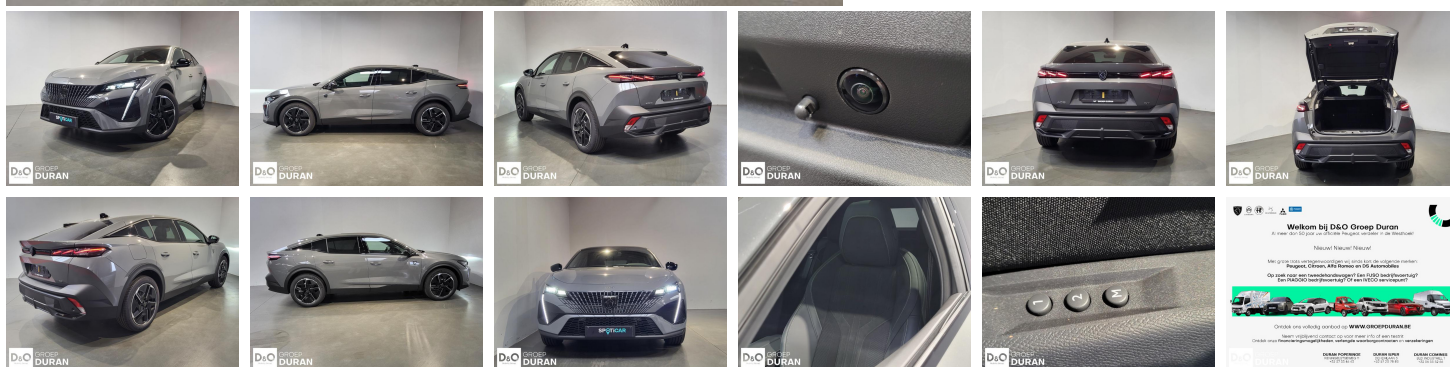

Peugeot 408 GT Hybrid 145 e-DCS6

€ 34.490,- 2025 18.652 KM

QRcode.tec-it.com API
Oops! Rate limit reached.
Upgrade to a bulk plan
for continued access.

sales@tec-it.com www.tec-it.com

Kenmerken

Merk	Peugeot	Bouwjaar	-	Tellerstand	18.652 KM
Model	408	Kleur	grijs metallic	Vermogen	145 PK
Type	GT Hybrid 145 e-DCS6	Brandstof	Hybride	Cilinderinhoud	1199 CC
Prijs	€ 34.490,-	Transmissie	Automaat	Gewicht:	-

Foto's voertuig

Overige

360° camera
Aanraakscherm
Adaptive headlights
Airbag bestuurder
Alarm
Alu velgen
Apple CarPlay
Automatische klimaatregeling, 2 zones
Automatische koplampontsteking
Automatische parkeerrem
Automatische snelheidsregelaar
Bandenspanningscontrole
Binnenspiegel automatisch dimmend
Bluetooth
Boordcomputer
Centrale vergrendeling
Digitale radio-ontvangst
Elektrische achterklep
Elektrisch inklapbare buitenspiegels
Elektrisch verstelbaar buitenspiegels
Elektrisch verstelbare voorzetels
Elektronische parkeerrem
ESP
Getinte ramen
GPS Systeem
Keyless Entry
Klimaatregeling
Lederen stuurwiel
LED verlichting
Lendensteun
Massagestoelen
Multifunctioneel stuur
Multimediasysteem
Noodoproepsysteem
Open dak
Panoramisch dak
Parkeersensoren achteraan
Parkeersensoren vooraan
Stuurwielverwarming
USB
velgen 19"
Verwarmde voorzetels