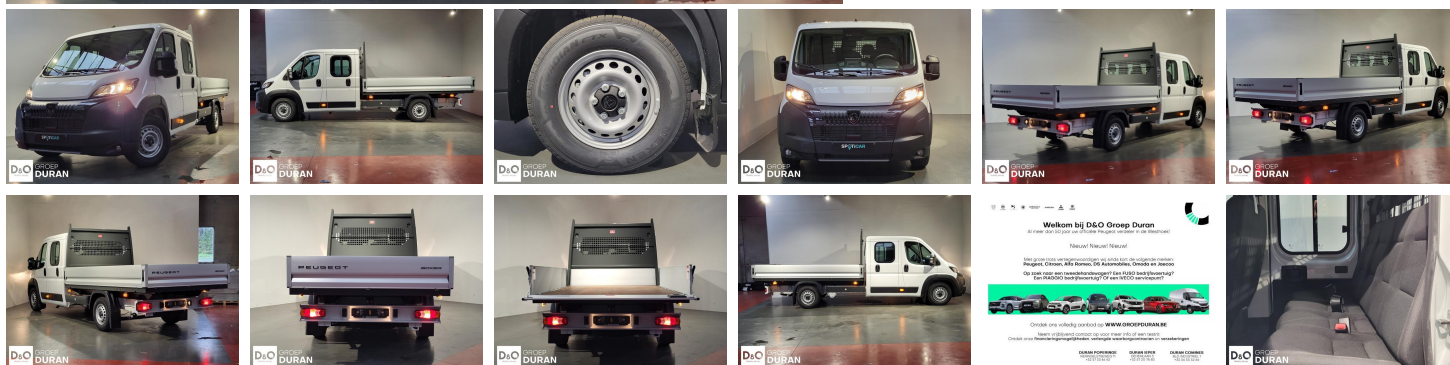

## Peugeot Boxer

### Nieuw Dubbele cabine Laadbak L4

€ 36.241,-

2026

1 KM

## Kenmerken

<b>Merk</b>	Peugeot	<b>Bouwjaar</b>	-	<b>Tellerstand</b>	1 KM
<b>Model</b>	Boxer	<b>Kleur</b>	wit mat	<b>Vermogen</b>	140 PK
<b>Type</b>	Nieuw Dubbele cabine Laadbak L4	<b>Brandstof</b>	Diesel	<b>Cilinderinhoud</b>	2196 CC
<b>Prijs</b>	€ 36.241,-	<b>Transmissie</b>	Handgeschakeld	<b>Gewicht:</b>	-

# Foto's voertuig