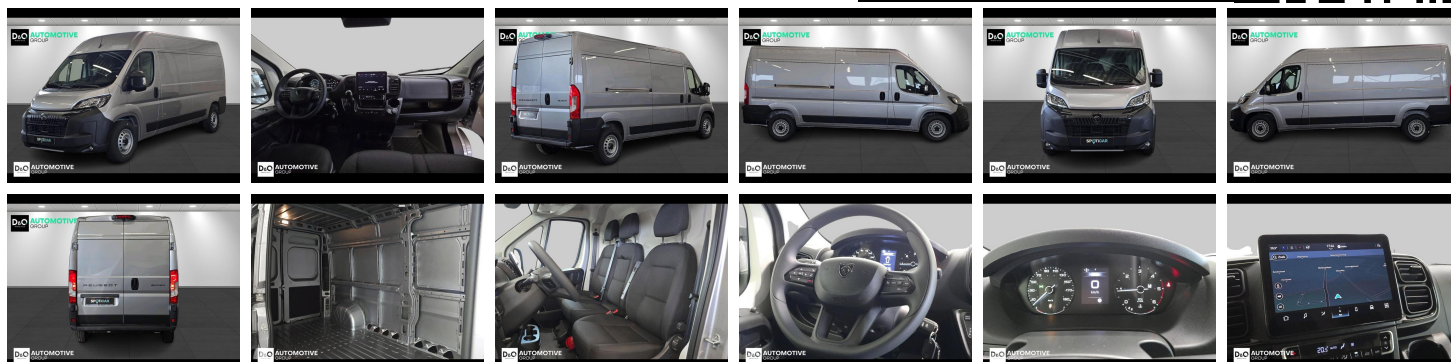

# Peugeot Boxer

L3H2 heavy camera gps nieuwe wagen

€ 37.690,-

2026

6 KM

## Kenmerken

<b>Merk</b>	Peugeot	<b>Bouwjaar</b>	-	<b>Tellerstand</b>	6 KM
<b>Model</b>	Boxer	<b>Kleur</b>	grijs mat	<b>Vermogen</b>	179 PK
<b>Type</b>	L3H2 heavy camera gps nieuwe wagen	<b>Brandstof</b>	Diesel	<b>Cilinderinhoud</b>	2184 CC
<b>Prijs</b>	€ 37.690,-	<b>Transmissie</b>	Automaat	<b>Gewicht:</b>	-

## Foto's voertuig

Welkom bij D/O Automotive Group - al vele jaren uw toegewijde Citroën en Peugeot dealer in Roeselare en Waregem!

Als een echt familiebedrijf hechten we enorm veel waarde aan twee essentiële pijlers: professionaliteit en een hartelijke, klantgerichte benadering. Deze principes vormen de kern van alles wat we doen.