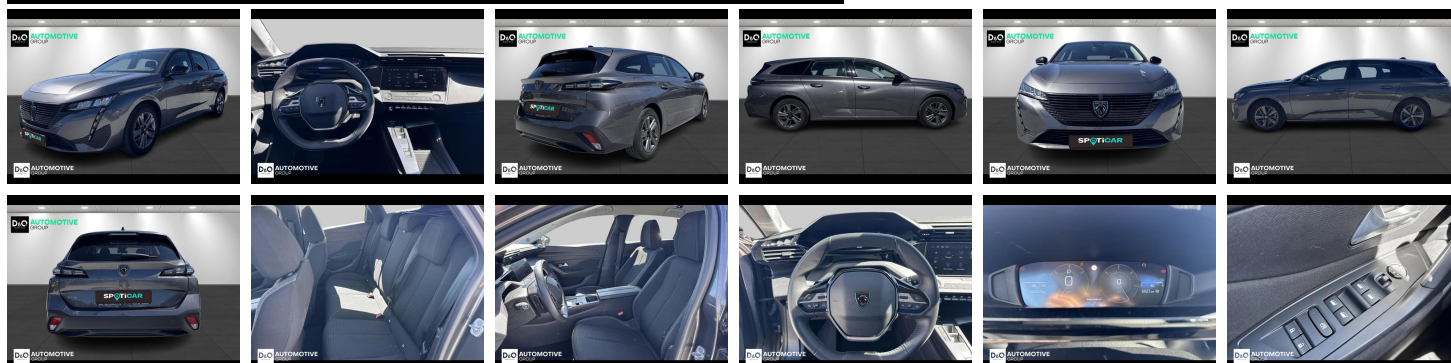

### Kenmerken

<b>Merk</b>	Peugeot	<b>Bouwjaar</b>	-	<b>Tellerstand</b>	46.012 KM
<b>Model</b>	308	<b>Kleur</b>	grijs metallic	<b>Vermogen</b>	131 PK
<b>Type</b>	SW Active Pack EAT8   NAVI	<b>Brandstof</b>	Diesel	<b>Cilinderinhoud</b>	1499 CC
<b>Prijs</b>	€ 17.590,-	<b>Transmissie</b>	Automaat	<b>Gewicht:</b>	-

## Foto's voertuig

Automotive Group is reeds vele jaren uw officiële Peugeot en Citroën verdeler.

Wij zijn nog een écht familiebedrijf met twee kernwaarden: professionalisme en een warme, klantgerichte service. Deze waarden dragen we altijd met ons mee.

Automotive Group biedt u het volledige Peugeot / Citroën-gammapersoonenwagens, bedrijfsvoertuigen en elektrische of hybride auto's. Inclusief meer dan 100 nieuwe stockwagens en occasies.

Wij beschikken over eigen werkplaatsen in Waregem en Roeselare voor zowel onderhoud, herstellingen als carrosserie.