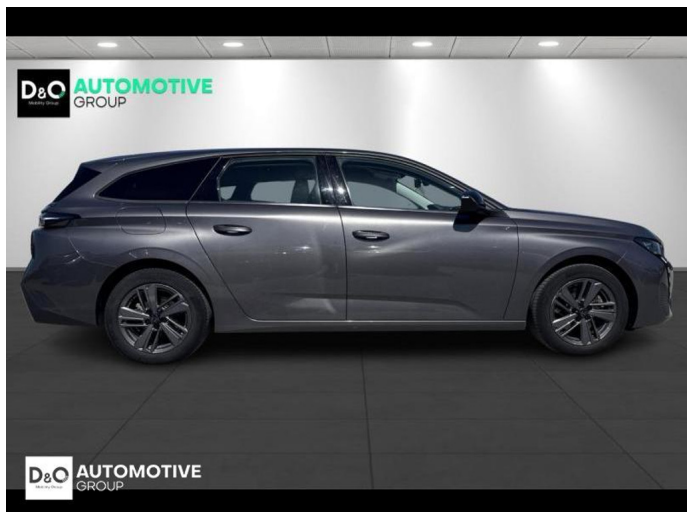

## Peugeot 308

SW Active Pack EAT8 | NAVI

€ 17.590,-      2023      46.012 KM

### Kenmerken

<b>Merk</b>	Peugeot	<b>Bouwjaar</b>	-	<b>Tellerstand</b>	46.012 KM
<b>Model</b>	308	<b>Kleur</b>	grijs metallic	<b>Vermogen</b>	131 PK
<b>Type</b>	SW Active Pack EAT8   NAVI	<b>Brandstof</b>	Diesel	<b>Cilinderinhoud</b>	1499 CC
<b>Prijs</b>	€ 17.590,-	<b>Transmissie</b>	Automaat	<b>Gewicht:</b>	-

## Foto's voertuig