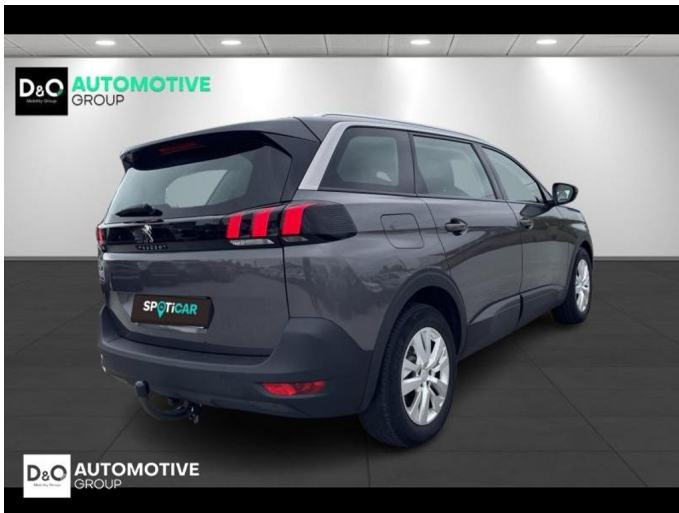

## Peugeot 5008

ACTIVE | 7 PLAATSEN | AUTOMAAT | NAVI

€ 17.490,-      2019      85.001 KM

### Kenmerken

<b>Merk</b>	Peugeot	<b>Bouwjaar</b>	-	<b>Tellerstand</b>	85.001 KM
<b>Model</b>	5008	<b>Kleur</b>	grijs metallic	<b>Vermogen</b>	131 PK
<b>Type</b>	ACTIVE   7 PLAATSEN   AUTOMAAT   NAVI	<b>Brandstof</b>	Benzine	<b>Cilinderinhoud</b>	1199 CC
<b>Prijs</b>	€ 17.490,-	<b>Transmissie</b>	Automaat	<b>Gewicht:</b>	-

# Foto's voertuig