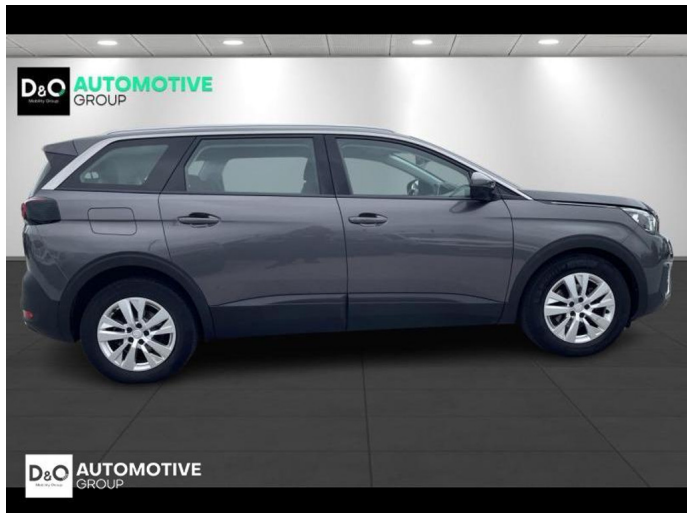

## Peugeot 5008

ACTIVE | 7 PLAATSEN | AUTOMAAT | NAVI

€ 17.490,-      2019      85.001 KM

### Kenmerken

<b>Merk</b>	Peugeot	<b>Bouwjaar</b>	-	<b>Tellerstand</b>	85.001 KM
<b>Model</b>	5008	<b>Kleur</b>	grijs metallic	<b>Vermogen</b>	131 PK
<b>Type</b>	ACTIVE   7 PLAATSEN   AUTOMAAT   NAVI	<b>Brandstof</b>	Benzine	<b>Cilinderinhoud</b>	1199 CC
<b>Prijs</b>	€ 17.490,-	<b>Transmissie</b>	Automaat	<b>Gewicht:</b>	-

# Foto's voertuig