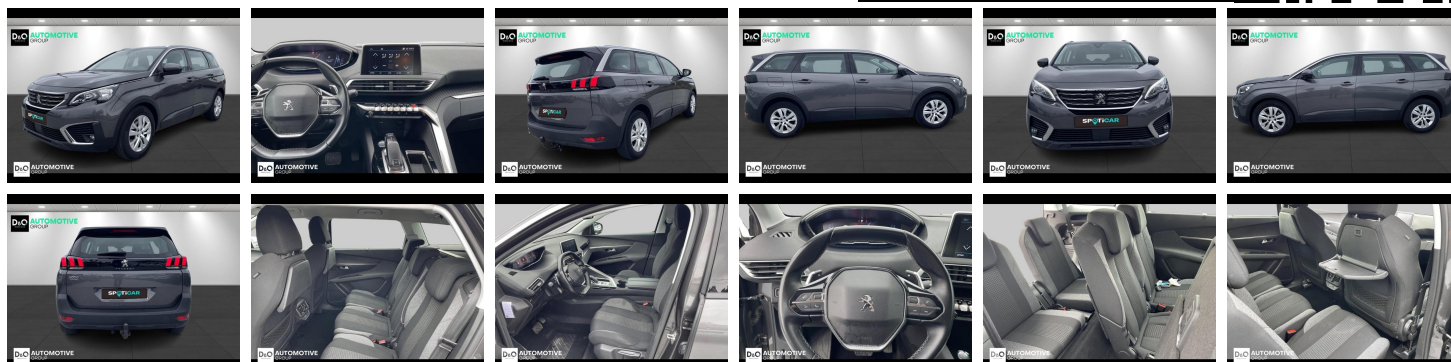

## Peugeot 5008

ACTIVE | 7 PLAATSEN | AUTOMAAT | NAVI

€ 17.490,-      2019      85.001 KM

### Kenmerken

<b>Merk</b>	Peugeot	<b>Bouwjaar</b>	-	<b>Tellerstand</b>	85.001 KM
<b>Model</b>	5008	<b>Kleur</b>	grijs metallic	<b>Vermogen</b>	131 PK
<b>Type</b>	ACTIVE   7 PLAATSEN   AUTOMAAT   NAVI	<b>Brandstof</b>	Benzine	<b>Cilinderinhoud</b>	1199 CC
<b>Prijs</b>	€ 17.490,-	<b>Transmissie</b>	Automaat	<b>Gewicht:</b>	-

# Foto's voertuig

## Overige

---

Aanraakscherm  
Achteruitrijcamera  
Airbag bestuurder  
Alu velgen  
Automatische klimaatregeling  
Automatische koplampontsteking  
Automatische parkeerrem  
Bluetooth  
Boordcomputer  
Centrale vergrendeling  
Digitale radio-ontvangst  
Elektrisch inklapbare buitenspiegels  
Elektrisch verstelbaar buitenspiegels  
Elektronische parkeerrem  
GPS Systeem  
Isofix  
Parkeersensoren achteraan  
USB