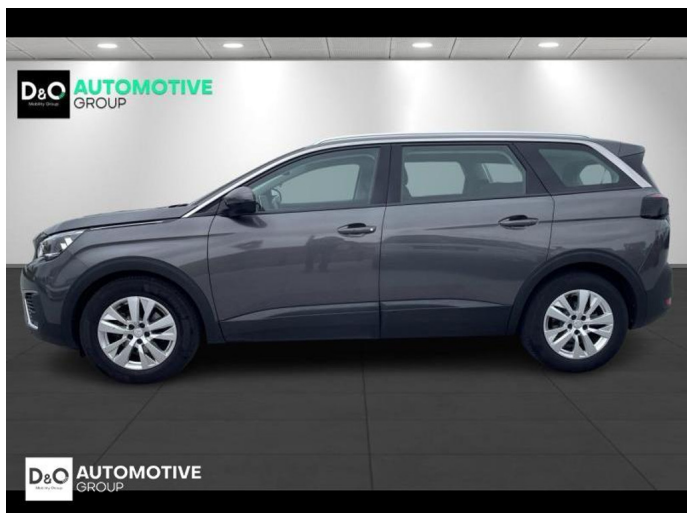

## Peugeot 5008

ACTIVE | 7 PLAATSEN | AUTOMAAT | NAVI

€ 17.490,-      2019      85.001 KM

### Kenmerken

<b>Merk</b>	Peugeot	<b>Bouwjaar</b>	-	<b>Tellerstand</b>	85.001 KM
<b>Model</b>	5008	<b>Kleur</b>	grijs metallic	<b>Vermogen</b>	131 PK
<b>Type</b>	ACTIVE   7 PLAATSEN   AUTOMAAT   NAVI	<b>Brandstof</b>	Benzine	<b>Cilinderinhoud</b>	1199 CC
<b>Prijs</b>	€ 17.490,-	<b>Transmissie</b>	Automaat	<b>Gewicht:</b>	-

# Foto's voertuig