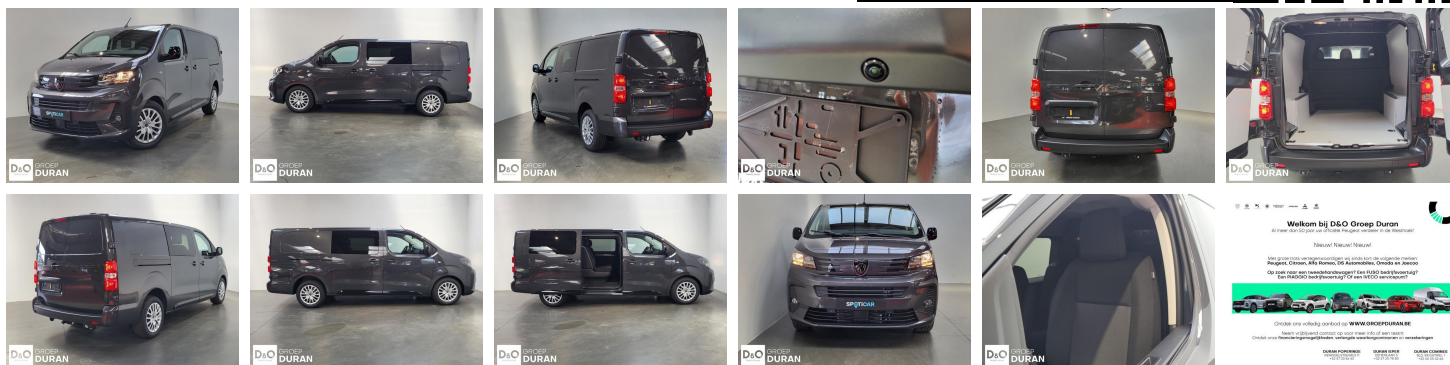

Peugeot Expert

NEW dubbele cabine 2.2 BleuHDi
EAT8

€ 39.390,-

2026

3 KM

Kenmerken

Merk	Peugeot	Bouwjaar	-	Tellerstand	3 KM
Model	Expert	Kleur	grijs metallic	Vermogen	179 PK
Type	NEW dubbele cabine 2.2 BleuHDi EAT8	Brandstof	Diesel	Cilinderinhoud	2198 CC
Prijs	€ 39.390,-	Transmissie	Automaat	Gewicht:	-

Foto's voertuig

Overige

Aanraakscherm
Achteruitrijcamera
Airbag bestuurder
Automatische klimaatregeling
Automatische koplampontsteking
Automatische parkeerrem
Bandenspanningscontrole
Binnenspiegel automatisch dimmend
Bluetooth
Boordcomputer
Centrale vergrendeling
Digitale radio-ontvangst
Elektrisch inklapbare buitenspiegels
Elektrisch verstelbaar buitenspiegels
Elektronische parkeerrem
ESP
Getinte ramen
GPS Systeem
Halflederen bekleding
Klimaatregeling
Lederen stuurwiel
LED verlichting
Lendensteun
Mistlampen
Multifunctioneel stuur
Multimediasysteem
Noodoproepsysteem
Parkeersensoren achteraan
Parkeersensoren vooraan
Snelheidsregelaar
Trekhaak
velgen 17"