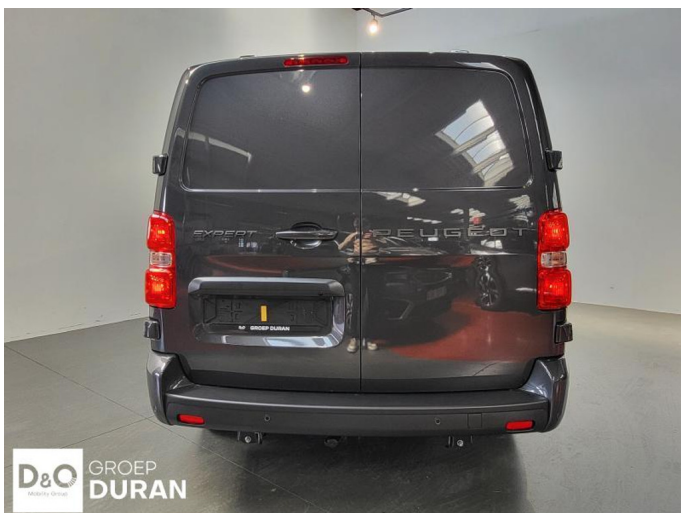

Peugeot Expert

NEW dubbele cabine 2.2 BleuHDi
EAT8

€ 39.390,-

2026

3 KM

Kenmerken

Merk	Peugeot	Bouwjaar	-	Tellerstand	3 KM
Model	Expert	Kleur	grijs metallic	Vermogen	179 PK
Type	NEW dubbele cabine 2.2 BleuHDi EAT8	Brandstof	Diesel	Cilinderinhoud	2198 CC
Prijs	€ 39.390,-	Transmissie	Automaat	Gewicht:	-

Foto's voertuig

Overige

Aanraakscherm
Achteruitrijcamera
Airbag bestuurder
Automatische klimaatregeling
Automatische koplampontsteking
Automatische parkeerrem
Bandenspanningscontrole
Binnenspiegel automatisch dimmend
Bluetooth
Boordcomputer
Centrale vergrendeling
Digitale radio-ontvangst
Elektrisch inklapbare buitenspiegels
Elektrisch verstelbaar buitenspiegels
Elektronische parkeerrem
ESP
Getinte ramen
GPS Systeem
Halflederen bekleding
Klimaatregeling
Lederen stuurwiel
LED verlichting
Lendensteun
Mistlampen
Multifunctioneel stuur
Multimediasysteem
Noodoproepsysteem
Parkeersensoren achteraan
Parkeersensoren vooraan
Snelheidsregelaar
Trekhaak
velgen 17"