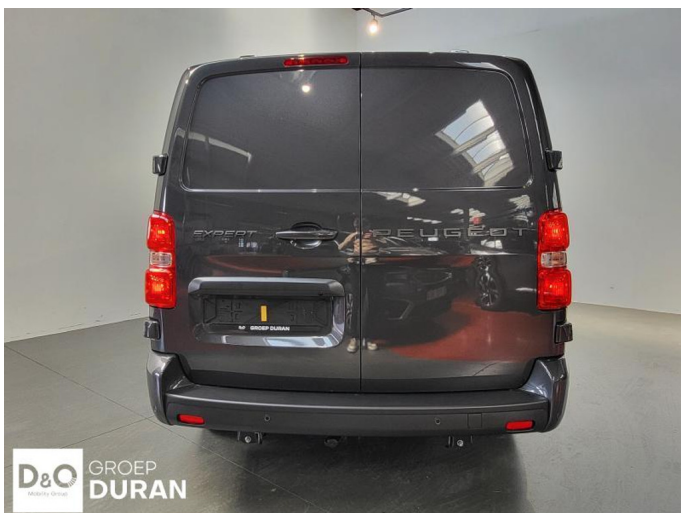

Peugeot Expert

NEW dubbele cabine 2.2 BleuHDi
EAT8 8 jaar waarborg

€ 38.990,-

2026

3 KM

Kenmerken

Merk	Peugeot	Bouwjaar	-	Tellerstand	3 KM
Model	Expert	Kleur	grijs metallic	Vermogen	179 PK
Type	NEW dubbele cabine 2.2 BleuHDi EAT8 8 jaar waarborg	Brandstof	Diesel	Cilinderinhoud	2198 CC
Prijs	€ 38.990,-	Transmissie	Automaat	Gewicht:	-

Foto's voertuig

Overige

Aanraakscherm
Achteruitrijcamera
Airbag bestuurder
Apple CarPlay
Automatische klimaatregeling
Automatische koplampontsteking
Automatische parkeerrem
Bandenspanningscontrole
Binnenspiegel automatisch dimmend
Bluetooth
Boordcomputer
Centrale vergrendeling
Digitale radio-ontvangst
Elektrisch inklapbare buitenspiegels
Elektrisch verstelbaar buitenspiegels
Elektronische parkeerrem
ESP
Getinte ramen
GPS Systeem
Halflederen bekleding
Isofix
Klimaatregeling
Lederen stuurwiel
LED verlichting
Lendensteun
Mistlampen
Multifunctioneel stuur
Multimediasysteem
Noodoproepsysteem
Parkeersensoren achteraan
Parkeersensoren vooraan
Snelheidsregelaar
Trekhaak
USB
velgen 17"