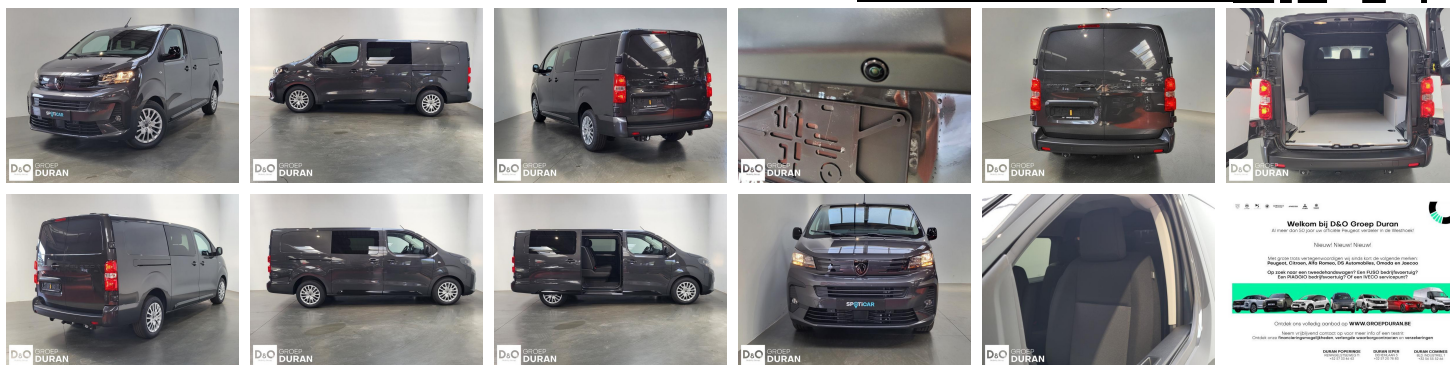

Peugeot Expert

NEW dubbele cabine 2.2 BleuHDi
EAT8 8 jaar waarborg

€ 38.990,-

2026

3 KM

Kenmerken

Merk	Peugeot	Bouwjaar	-	Tellerstand	3 KM
Model	Expert	Kleur	grijs metallic	Vermogen	179 PK
Type	NEW dubbele cabine 2.2 BleuHDi EAT8 8 jaar waarborg	Brandstof	Diesel	Cilinderinhoud	2198 CC
Prijs	€ 38.990,-	Transmissie	Automaat	Gewicht:	-

Foto's voertuig

Overige

Aanraakscherm
Achteruitrijcamera
Airbag bestuurder
Apple CarPlay
Automatische klimaatregeling
Automatische koplampontsteking
Automatische parkeerrem
Bandenspanningscontrole
Binnenspiegel automatisch dimmend
Bluetooth
Boordcomputer
Centrale vergrendeling
Digitale radio-ontvangst
Elektrisch inklapbare buitenspiegels
Elektrisch verstelbaar buitenspiegels
Elektronische parkeerrem
ESP
Getinte ramen
GPS Systeem
Halflederen bekleding
Isofix
Klimaatregeling
Lederen stuurwiel
LED verlichting
Lendensteun
Mistlampen
Multifunctioneel stuur
Multimediasysteem
Noodoproepsysteem
Parkeersensoren achteraan
Parkeersensoren vooraan
Snelheidsregelaar
Trekhaak
USB
velgen 17"