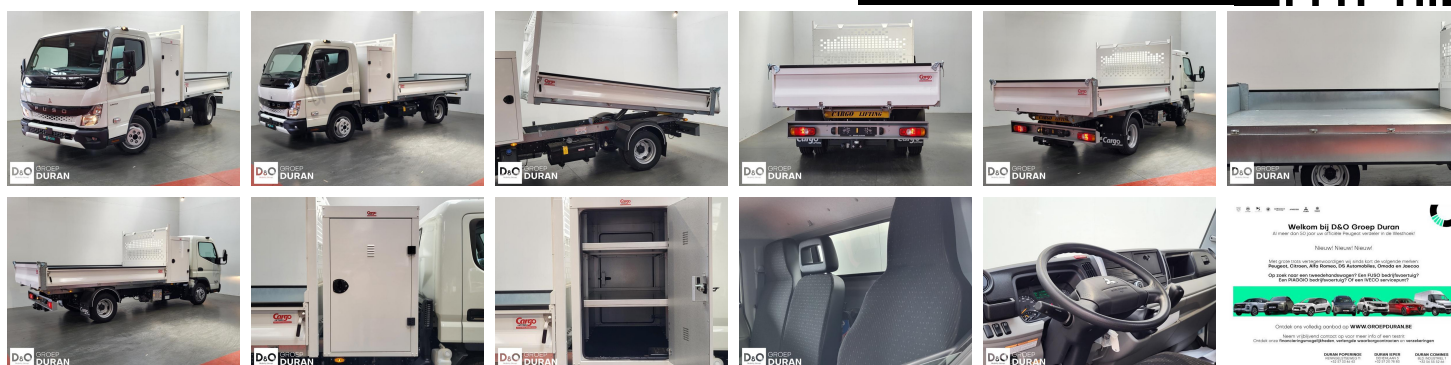

Kenmerken

Merk	Mitsubishi	Bouwjaar	-	Tellerstand	13 KM
Model	Canter	Kleur	wit metallic	Vermogen	150 PK
Type	NEW!!!3C15 3400 Koffer Kipper Cargo	Brandstof	Diesel	Cilinderinhoud	2998 CC
Prijs	€ 55.660,-	Transmissie	Handgeschakeld	Gewicht:	-