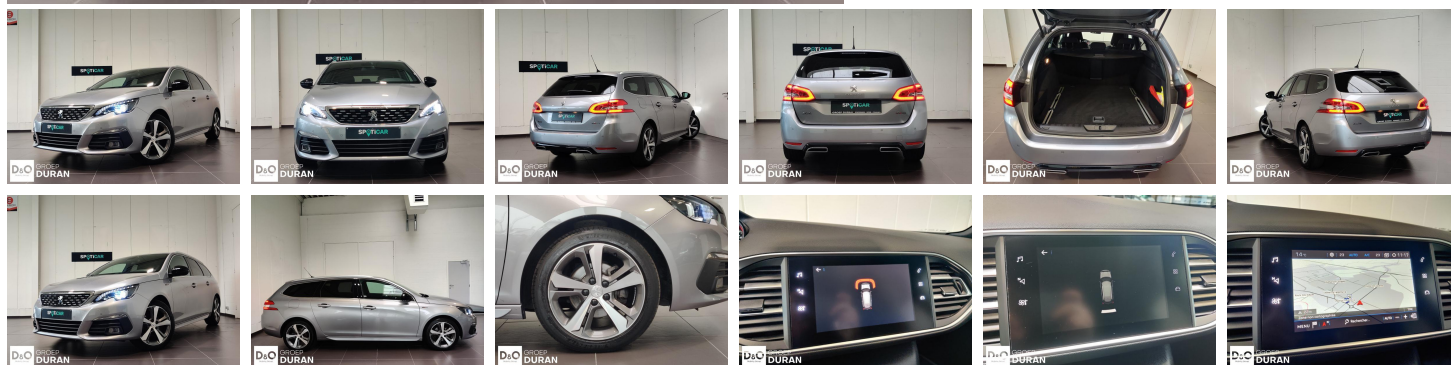

## Peugeot 308

SW GT Line 1.5 BlueHDi Man.6

€ 11.490,-      2019      84.566 KM

### Kenmerken

<b>Merk</b>	Peugeot	<b>Bouwjaar</b>	-	<b>Tellerstand</b>	84.566 KM
<b>Model</b>	308	<b>Kleur</b>	grijs metallic	<b>Vermogen</b>	131 PK
<b>Type</b>	SW GT Line 1.5 BlueHDi Man.6	<b>Brandstof</b>	Diesel	<b>Cilinderinhoud</b>	1499 CC
<b>Prijs</b>	€ 11.490,-	<b>Transmissie</b>	Handgeschakeld	<b>Gewicht:</b>	-

## Foto's voertuig