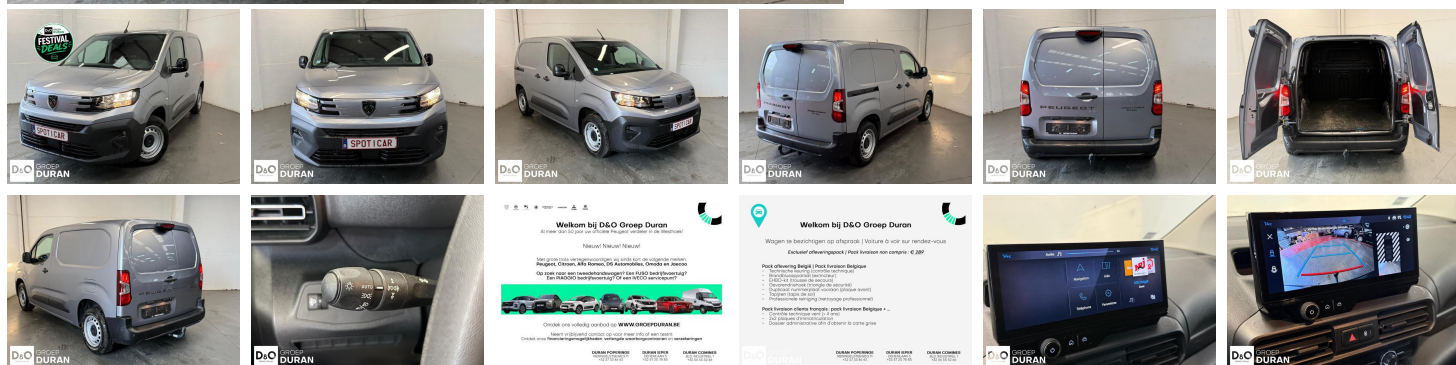

## Peugeot Partner III Premium

€ 19.790,-      2025      19.203 KM

### Kenmerken

<b>Merk</b>	Peugeot	<b>Bouwjaar</b>	-	<b>Tellerstand</b>	19.203 KM
<b>Model</b>	Partner	<b>Kleur</b>	grijs metallic	<b>Vermogen</b>	110 PK
<b>Type</b>	III Premium	<b>Brandstof</b>	Benzine	<b>Cilinderinhoud</b>	1199 CC
<b>Prijs</b>	€ 19.790,-	<b>Transmissie</b>	Handgeschakeld	<b>Gewicht:</b>	-

## Foto's voertuig