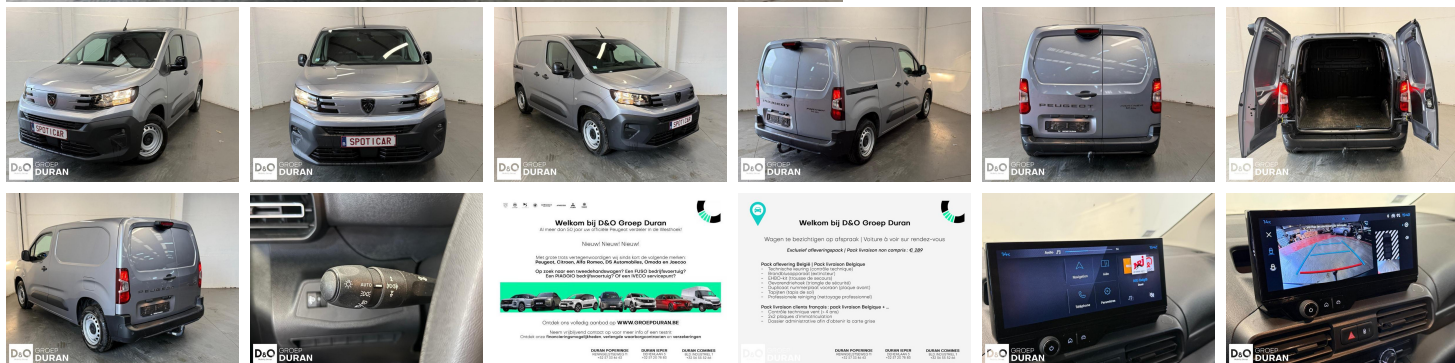

# Peugeot Partner

## III Premium

---

€ 20.990,-      2025      19.203 KM

### Kenmerken

<b>Merk</b>	Peugeot	<b>Bouwjaar</b>	-	<b>Tellerstand</b>	19.203 KM
<b>Model</b>	Partner	<b>Kleur</b>	grijs metallic	<b>Vermogen</b>	110 PK
<b>Type</b>	III Premium	<b>Brandstof</b>	Benzine	<b>Cilinderinhoud</b>	1199 CC
<b>Prijs</b>	€ 20.990,-	<b>Transmissie</b>	Handgeschakeld	<b>Gewicht:</b>	-

## Foto's voertuig