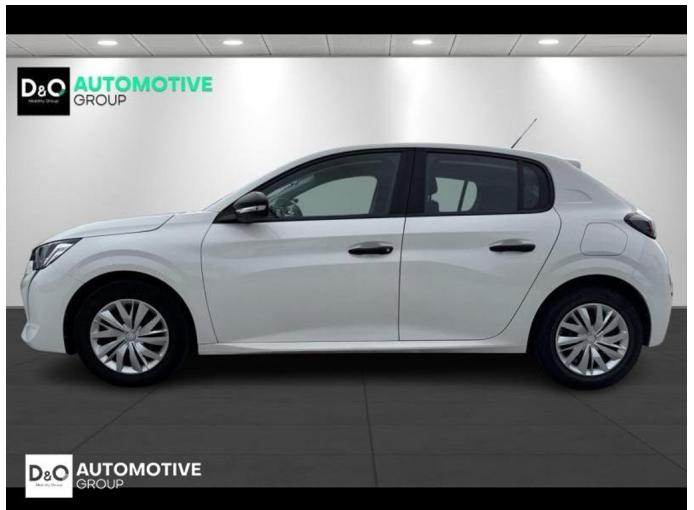

Peugeot 208

Like | AIRCO | BLUE TOOTH

€ 10.490,-

2022

42.504 KM

Kenmerken

Merk	Peugeot	Bouwjaar	-	Tellerstand	42.504 KM
Model	208	Kleur	wit mat	Vermogen	75 PK
Type	Like AIRCO BLUE TOOTH	Brandstof	Benzine	Cilinderinhoud	1199 CC
Prijs	€ 10.490,-	Transmissie	Handgeschakeld	Gewicht:	-

Foto's voertuig

Overige

Aanraakscherm
Airbag bestuurder
Bandenspanningscontrole
Bluetooth
Boordcomputer
Centrale vergrendeling
Dagrijlichten
ESP
Klimaatregeling
Parkeersensoren achteraan
Snelheidsregelaar
USB