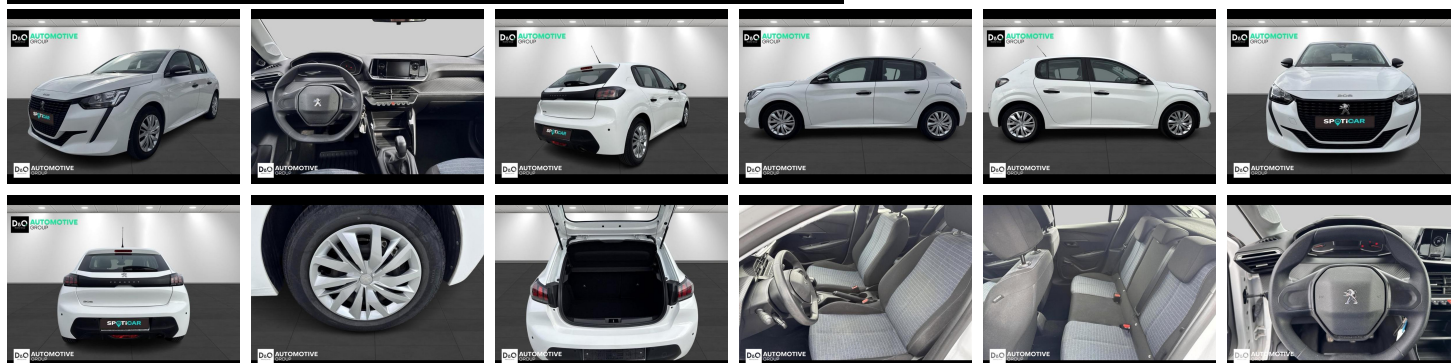

Peugeot 208

Like | AIRCO | BLUE TOOTH

€ 10.490,-

2022

42.504 KM

Kenmerken

Merk	Peugeot	Bouwjaar	-	Tellerstand	42.504 KM
Model	208	Kleur	wit mat	Vermogen	75 PK
Type	Like AIRCO BLUE TOOTH	Brandstof	Benzine	Cilinderinhoud	1199 CC
Prijs	€ 10.490,-	Transmissie	Handgeschakeld	Gewicht:	-

Foto's voertuig

Overige

Aanraakscherm
Airbag bestuurder
Bandenspanningscontrole
Bluetooth
Boordcomputer
Centrale vergrendeling
Dagrijlichten
ESP
Klimaatregeling
Parkeersensoren achteraan
Snelheidsregelaar
USB

Welkom bij D/O Automotive Group - al vele jaren uw toegewijde Citroën en Peugeot-dealer in Roeselare en Waregem!

Als een echt familiebedrijf hechten we enorm veel waarde aan twee essentiële pijlers: professionaliteit en een hartelijke, klantgerichte benadering. Deze principes vormen de kern van alles wat we doen.

Bij D/O Automotive Group vindt u het volledige gamma van Peugeot / Citroën, waaronder personenwagens, bedrijfsvoertuigen en elektrische of hybride modellen. Ontdek onze ruime selectie van meer dan 100 nieuwe en gebruikte voertuigen.