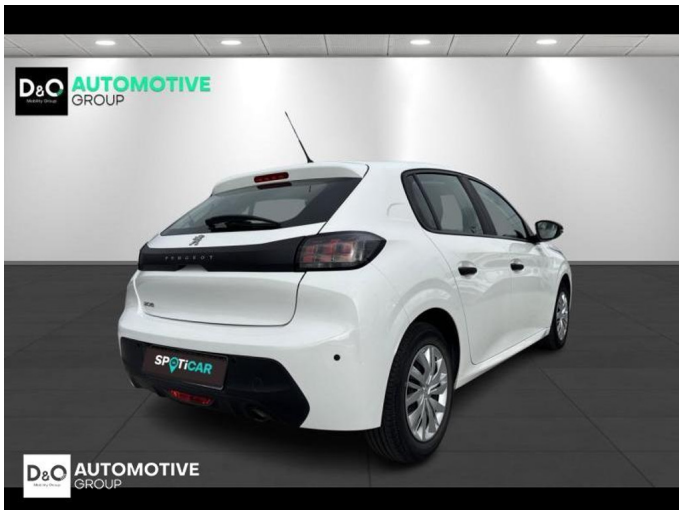

Peugeot 208

Like | AIRCO | BLUE TOOTH

€ 10.490,-

2022

42.504 KM

Kenmerken

Merk	Peugeot	Bouwjaar	-	Tellerstand	42.504 KM
Model	208	Kleur	wit mat	Vermogen	75 PK
Type	Like AIRCO BLUE TOOTH	Brandstof	Benzine	Cilinderinhoud	1199 CC
Prijs	€ 10.490,-	Transmissie	Handgeschakeld	Gewicht:	-

Foto's voertuig

Overige

Aanraakscherm
Airbag bestuurder
Bandenspanningscontrole
Bluetooth
Boordcomputer
Centrale vergrendeling
Dagrijlichten
ESP
Klimaatregeling
Parkeersensoren achteraan
Snelheidsregelaar
USB