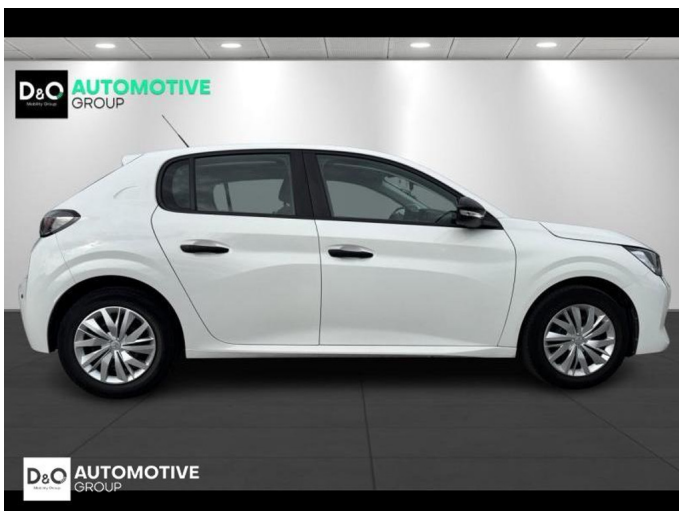

Peugeot 208

Like | AIRCO | BLUE TOOTH

€ 10.490,-

2022

42.504 KM

Kenmerken

Merk	Peugeot	Bouwjaar	-	Tellerstand	42.504 KM
Model	208	Kleur	wit mat	Vermogen	75 PK
Type	Like AIRCO BLUE TOOTH	Brandstof	Benzine	Cilinderinhoud	1199 CC
Prijs	€ 10.490,-	Transmissie	Handgeschakeld	Gewicht:	-

Foto's voertuig

Overige

Aanraakscherm
Airbag bestuurder
Bandenspanningscontrole
Bluetooth
Boordcomputer
Centrale vergrendeling
Dagrijlichten
ESP
Klimaatregeling
Parkeersensoren achteraan
Snelheidsregelaar
USB