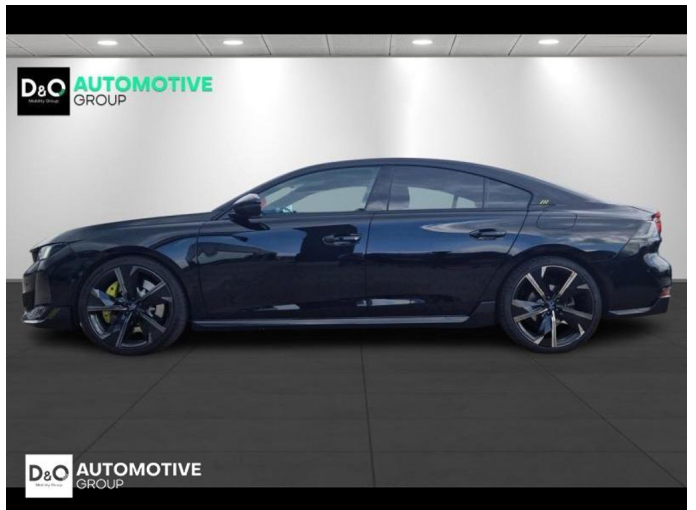

## Peugeot 508

PSE | auto airco | GPS | camera |

€ 29.990,-      2022      64.395 KM

### Kenmerken

<b>Merk</b>	Peugeot	<b>Bouwjaar</b>	-	<b>Tellerstand</b>	64.395 KM
<b>Model</b>	508	<b>Kleur</b>	zwart metallic	<b>Vermogen</b>	360 PK
<b>Type</b>	PSE   auto airco   GPS   camera	<b>Brandstof</b>	Hybride	<b>Cilinderinhoud</b>	1598 CC
<b>Prijs</b>	€ 29.990,-	<b>Transmissie</b>	Automaat	<b>Gewicht:</b>	-

# Foto's voertuig