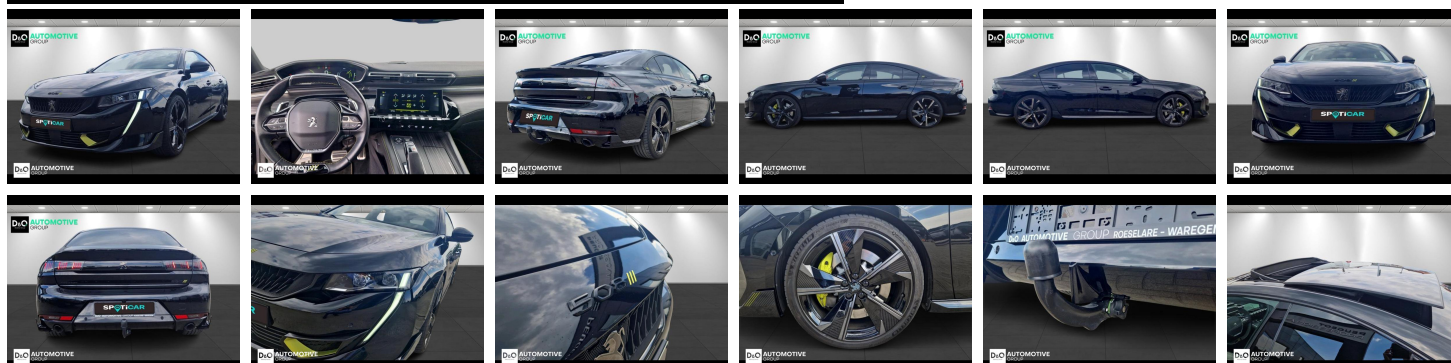

### Kenmerken

<b>Merk</b>	Peugeot	<b>Bouwjaar</b>	-	<b>Tellerstand</b>	64.395 KM
<b>Model</b>	508	<b>Kleur</b>	zwart metallic	<b>Vermogen</b>	360 PK
<b>Type</b>	PSE   auto airco   GPS   camera	<b>Brandstof</b>	Hybride	<b>Cilinderinhoud</b>	1598 CC
<b>Prijs</b>	€ 29.990,-	<b>Transmissie</b>	Automaat	<b>Gewicht:</b>	-

# Foto's voertuig

## Overige

---

Aanraakscherm  
Achteruitrijcamera  
Airbag bestuurder  
Alu velgen  
Automatische klimaatregeling, 2 zones  
Automatische koplampontsteking  
Automatische parkeerrem  
Automatische snelheidsregelaar  
Bandenspanningscontrole  
Binnenspiegel automatisch dimmend  
Bluetooth  
Boordcomputer  
Centrale vergrendeling  
Digitale radio-ontvangst  
Elektrische achterklep  
Elektrisch inklapbare buitenspiegels  
Elektrisch verstelbaar buitenspiegels  
Elektrisch verstelbare voorzetels  
Elektronische parkeerrem  
ESP  
Getinte ramen  
GPS Systeem  
HIFI-systeem  
Isofix  
Keyless Entry  
LED dagrijverlichting  
Lederen stuurwiel  
LED verlichting  
Lendensteun  
Massagestoelen  
Multifunctioneel stuur  
Multimediasysteem  
Noodoproepsysteem  
Open dak  
Parkeersensoren achteraan  
Parkeersensoren vooraan  
Snelheidsregelaar  
Trekhaak  
velgen 20"  
Verwarmde voorzetels  
Vierwielaandrijving

Welkom bij D/O Automotive Group - al vele jaren uw toegewijde Citroën en Peugeot-dealer in Roeselare en Waregem!

Als een echt familiebedrijf hechten we enorm veel waarde aan twee essentiële pijlers: professionaliteit en een hartelijke, klantgerichte benadering. Deze principes vormen de kern van alles wat we doen.