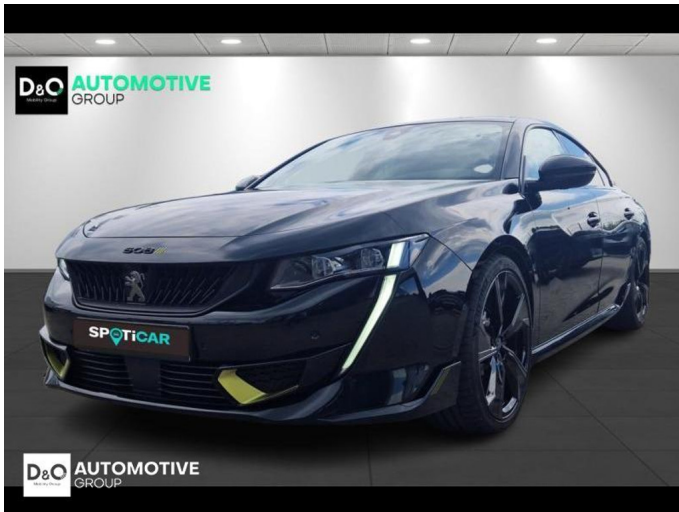

## Peugeot 508

PSE | auto airco | GPS | camera |

€ 29.990,-      2022      64.395 KM

### Kenmerken

<b>Merk</b>	Peugeot	<b>Bouwjaar</b>	-	<b>Tellerstand</b>	64.395 KM
<b>Model</b>	508	<b>Kleur</b>	zwart metallic	<b>Vermogen</b>	360 PK
<b>Type</b>	PSE   auto airco   GPS   camera	<b>Brandstof</b>	Hybride	<b>Cilinderinhoud</b>	1598 CC
<b>Prijs</b>	€ 29.990,-	<b>Transmissie</b>	Automaat	<b>Gewicht:</b>	-

# Foto's voertuig