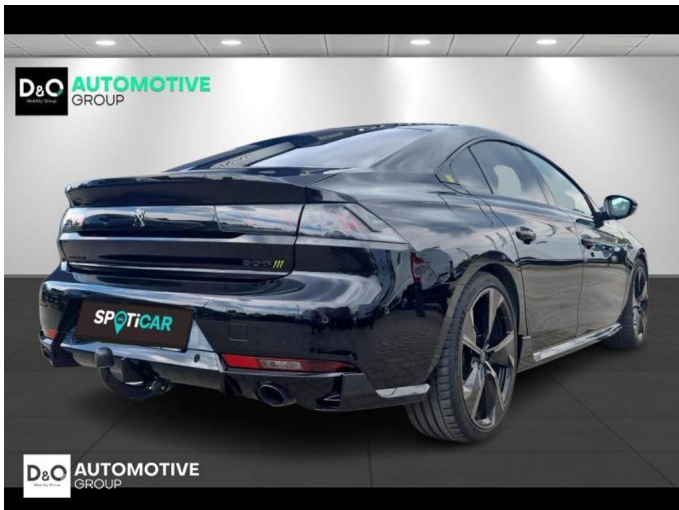

### Kenmerken

<b>Merk</b>	Peugeot	<b>Bouwjaar</b>	-	<b>Tellerstand</b>	64.395 KM
<b>Model</b>	508	<b>Kleur</b>	zwart metallic	<b>Vermogen</b>	360 PK
<b>Type</b>	PSE   auto airco   GPS   camera	<b>Brandstof</b>	Hybride	<b>Cilinderinhoud</b>	1598 CC
<b>Prijs</b>	€ 29.990,-	<b>Transmissie</b>	Automaat	<b>Gewicht:</b>	-

# Foto's voertuig