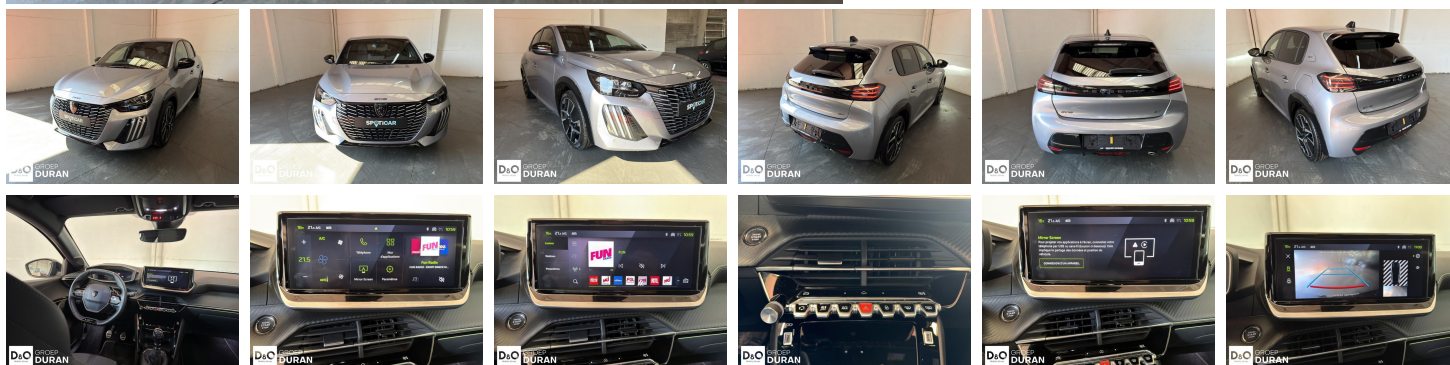

## Peugeot 208

II / e- GT Line

€ 16.990,-

2024

15.900 KM

### Kenmerken

|              |                 |                    |                |                       |           |
|--------------|-----------------|--------------------|----------------|-----------------------|-----------|
| <b>Merk</b>  | Peugeot         | <b>Bouwjaar</b>    | -              | <b>Tellerstand</b>    | 15.900 KM |
| <b>Model</b> | 208             | <b>Kleur</b>       | grijs metallic | <b>Vermogen</b>       | 101 PK    |
| <b>Type</b>  | II / e- GT Line | <b>Brandstof</b>   | Benzine        | <b>Cilinderinhoud</b> | 1198 CC   |
| <b>Prijs</b> | € 16.990,-      | <b>Transmissie</b> | Handgeschakeld | <b>Gewicht:</b>       | -         |

## Foto's voertuig

## Overige

---

Alu velgen  
Automatische klimaatregeling  
Binnenspiegel automatisch dimmend  
Getinte ramen  
Halflederen bekleding  
Keyless Entry  
Klimaatregeling  
LED verlichting  
Parkeersensoren achteraan  
Parkeersensoren vooraan  
velgen 17"