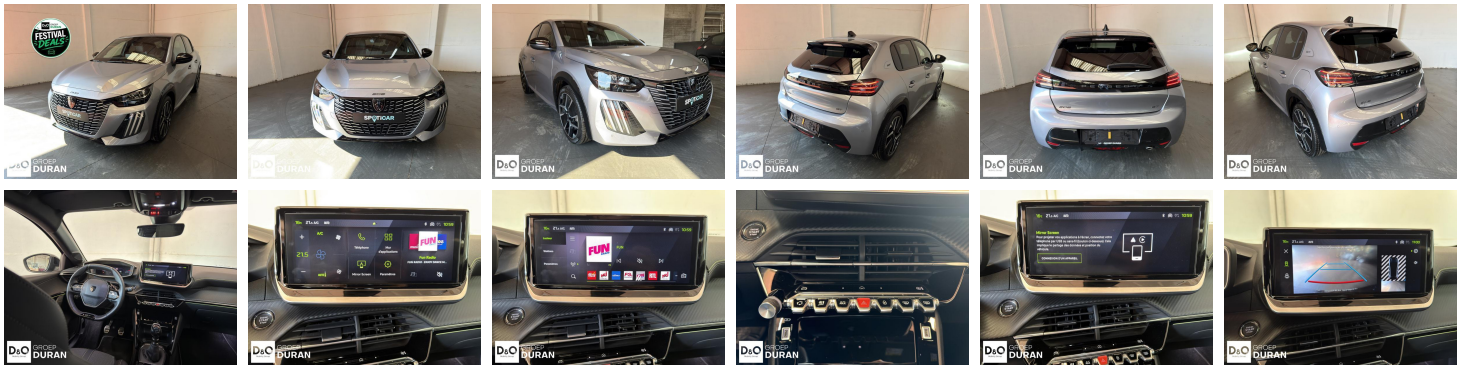

## Peugeot 208

II / e- GT Line

€ 16.990,-

2024

15.900 KM

### Kenmerken

<b>Merk</b>	Peugeot	<b>Bouwjaar</b>	-	<b>Tellerstand</b>	15.900 KM
<b>Model</b>	208	<b>Kleur</b>	grijs metallic	<b>Vermogen</b>	101 PK
<b>Type</b>	II / e- GT Line	<b>Brandstof</b>	Benzine	<b>Cilinderinhoud</b>	1198 CC
<b>Prijs</b>	€ 16.990,-	<b>Transmissie</b>	Handgeschakeld	<b>Gewicht:</b>	-

## Foto's voertuig

## Overige

---

Alu velgen  
Automatische klimaatregeling  
Binnenspiegel automatisch dimmend  
Getinte ramen  
Halflederen bekleding  
Keyless Entry  
Klimaatregeling  
LED verlichting  
Parkeersensoren achteraan  
Parkeersensoren vooraan  
velgen 17"