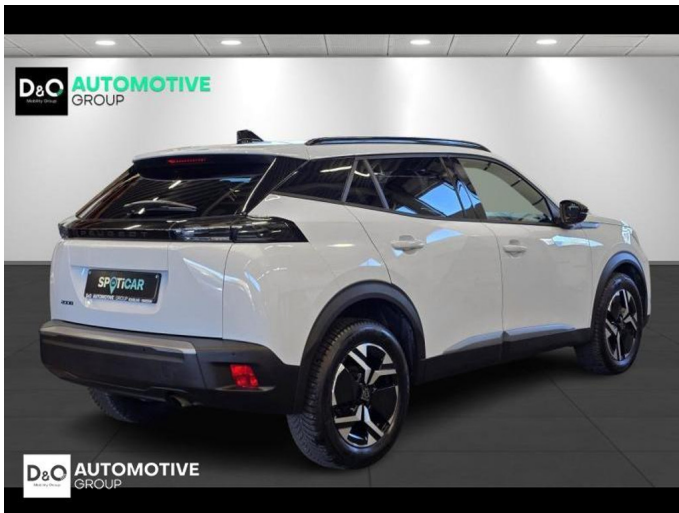

Peugeot 2008

allure camera gps

€ 18.290,- 2025 21.139 KM

Kenmerken

Merk	Peugeot	Bouwjaar	-	Tellerstand	21.139 KM
Model	2008	Kleur	wit metallic	Vermogen	101 PK
Type	allure camera gps	Brandstof	Benzine	Cilinderinhoud	1199 CC
Prijs	€ 18.290,-	Transmissie	Handgeschakeld	Gewicht:	-

Foto's voertuig

Overige

Aanraakscherm
Achteruitrijcamera
Active Safety Brake
Airbag bestuurder
Alarm
Alu velgen
Apple CarPlay
Automatische klimaatregeling
Automatische koplampontsteking
Automatische parkeerrem
Bandenspanningscontrole
Bluetooth
Boordcomputer
Centrale vergrendeling
Dagrijlichten
Digitale radio-ontvangst
Elektrisch inklapbare buitenspiegels
Elektrisch verstelbaar buitenspiegels
Elektronische parkeerrem
ESP
Getinte ramen
GPS Business
GPS Professional
GPS Systeem
Halflederen bekleding
Keyless Entry
Klimaatregeling
LED dagrijverlichting
Lederen stuurwiel
LED verlichting
Multifunctioneel stuur
Multimediasysteem
Noodoproepsysteem
Parkeersensoren achteraan
Parkeersensoren vooraan
Snelheidsregelaar
USB
velgen 18"