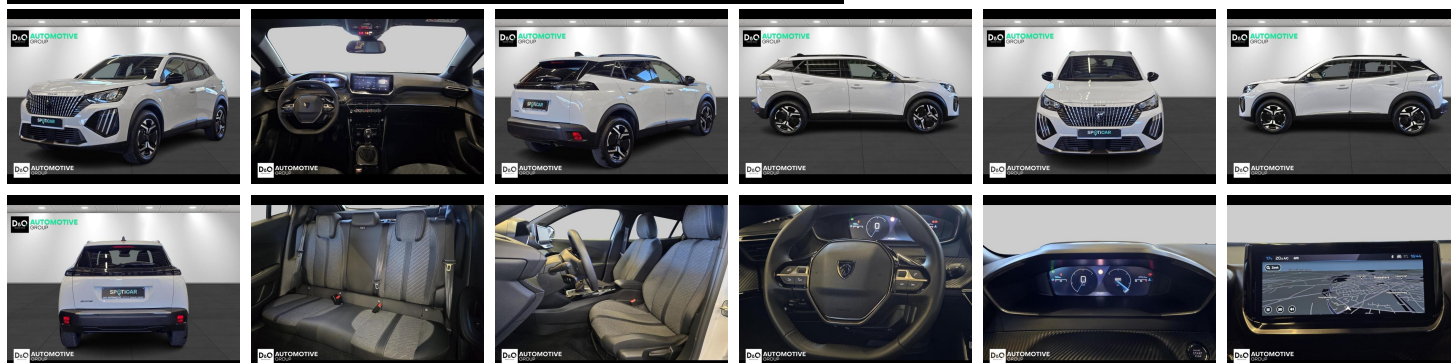

Peugeot 2008

allure camera gps

€ 18.290,-

2025

21.139 KM

Kenmerken

Merk	Peugeot	Bouwjaar	-	Tellerstand	21.139 KM
Model	2008	Kleur	wit metallic	Vermogen	101 PK
Type	allure camera gps	Brandstof	Benzine	Cilinderinhoud	1199 CC
Prijs	€ 18.290,-	Transmissie	Handgeschakeld	Gewicht:	-

Foto's voertuig

Overige

Aanraakscherm
Achteruitrijcamera
Active Safety Brake
Airbag bestuurder
Alarm
Alu velgen
Automatische klimaatregeling
Automatische koplampontsteking
Automatische parkeerrem
Bandenspanningscontrole
Bluetooth
Boordcomputer
Centrale vergrendeling
Dagrijlichten
Digitale radio-ontvangst
Elektrisch inklapbare buitenspiegels
Elektrisch verstelbaar buitenspiegels
Elektronische parkeerrem
ESP
Getinte ramen
GPS Business
GPS Professional
GPS Systeem
Halflederen bekleding
Isofix
Keyless Entry
Klimaatregeling
LED dagrijverlichting
Lederen stuurwiel
LED verlichting
Multifunctioneel stuur
Multimediasysteem
Noodoproepsysteem
Parkeersensoren achteraan
Parkeersensoren vooraan
Snelheidsregelaar
velgen 18"

Welkom bij D/O Automotive Group - al vele jaren uw toegewijde Citroën en Peugeotdealer in Roeselare en Waregem!

Als een echt familiebedrijf hechten we enorm veel waarde aan twee essentiële pijlers: professionaliteit en een hartelijke, klantgerichte benadering. Deze principes vormen de kern van alles wat we doen.

Bij D/O Automotive Group vindt u het volledige gamma van Peugeot / Citroën, waaronder personenwagens, bedrijfsvoertuigen en elektrische of hybride modellen. Ontdek onze ruime selectie van meer dan 100 nieuwe en gebruikte voertuigen.