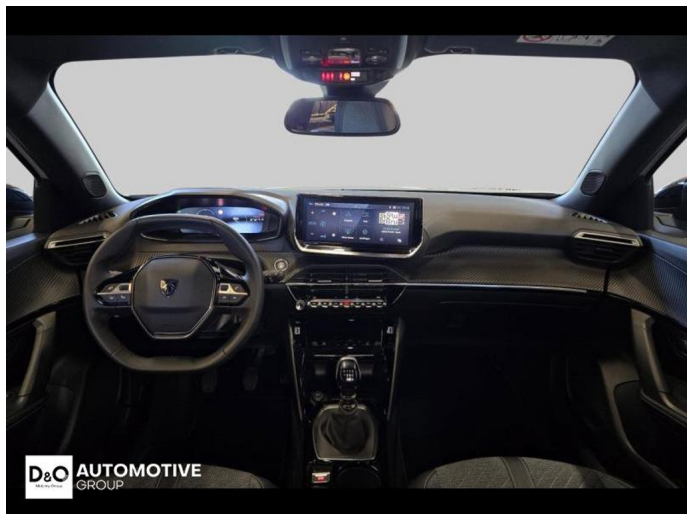

Foto's voertuig

Overige

Aanraakscherm
Achteruitrijcamera
Active Safety Brake
Airbag bestuurder
Alarm
Alu velgen
Automatische klimaatregeling
Automatische koplampontsteking
Automatische parkeerrem
Bandenspanningscontrole
Bluetooth
Boordcomputer
Centrale vergrendeling
Dagrijlichten
Digitale radio-ontvangst
Elektrisch inklapbare buitenspiegels
Elektrisch verstelbaar buitenspiegels
Elektronische parkeerrem
ESP
Getinte ramen
GPS Business
GPS Professional
GPS Systeem
Halflederen bekleding
Isofix
Keyless Entry
Klimaatregeling
LED dagrijverlichting
Lederen stuurwiel
LED verlichting
Multifunctioneel stuur
Multimediasysteem
Noodoproepsysteem
Parkeersensoren achteraan
Parkeersensoren vooraan
Snelheidsregelaar
velgen 18"