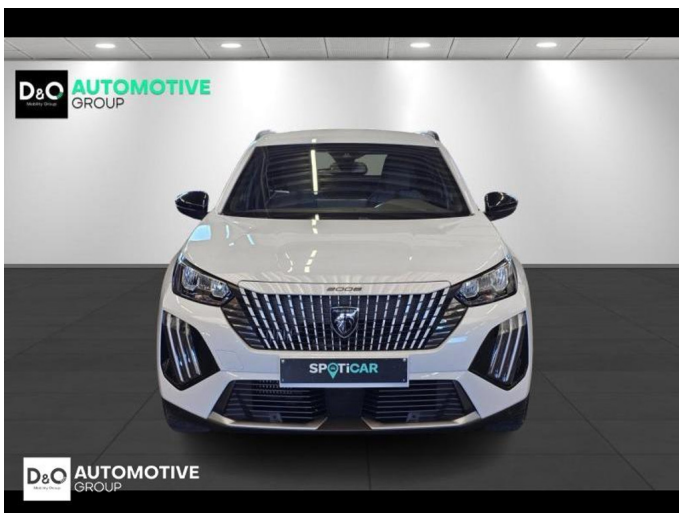

Peugeot 2008

allure camera gps

€ 18.290,- 2025 21.139 KM

Kenmerken

Merk	Peugeot	Bouwjaar	-	Tellerstand	21.139 KM
Model	2008	Kleur	wit metallic	Vermogen	101 PK
Type	allure camera gps	Brandstof	Benzine	Cilinderinhoud	1199 CC
Prijs	€ 18.290,-	Transmissie	Handgeschakeld	Gewicht:	-

Foto's voertuig

Overige

Aanraakscherm
Achteruitrijcamera
Active Safety Brake
Airbag bestuurder
Alarm
Alu velgen
Apple CarPlay
Automatische klimaatregeling
Automatische koplampontsteking
Automatische parkeerrem
Bandenspanningscontrole
Bluetooth
Boordcomputer
Centrale vergrendeling
Dagrijlichten
Digitale radio-ontvangst
Elektrisch inklapbare buitenspiegels
Elektrisch verstelbaar buitenspiegels
Elektronische parkeerrem
ESP
Getinte ramen
GPS Business
GPS Professional
GPS Systeem
Halflederen bekleding
Keyless Entry
Klimaatregeling
LED dagrijverlichting
Lederen stuurwiel
LED verlichting
Multifunctioneel stuur
Multimediasysteem
Noodoproepsysteem
Parkeersensoren achteraan
Parkeersensoren vooraan
Snelheidsregelaar
USB
velgen 18"