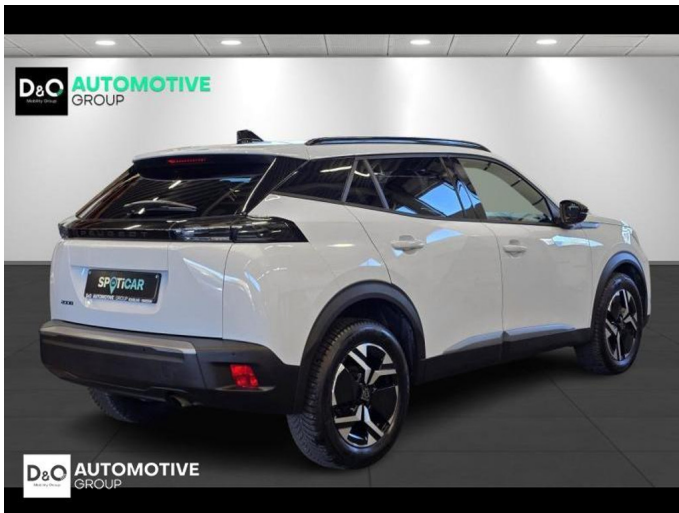

Peugeot 2008

allure camera gps

€ 18.290,-

2025

21.139 KM

Kenmerken

Merk	Peugeot	Bouwjaar	-	Tellerstand	21.139 KM
Model	2008	Kleur	wit metallic	Vermogen	101 PK
Type	allure camera gps	Brandstof	Benzine	Cilinderinhoud	1199 CC
Prijs	€ 18.290,-	Transmissie	Handgeschakeld	Gewicht:	-

Foto's voertuig

Overige

Aanraakscherm
Achteruitrijcamera
Active Safety Brake
Airbag bestuurder
Alarm
Alu velgen
Automatische klimaatregeling
Automatische koplampontsteking
Automatische parkeerrem
Bandenspanningscontrole
Bluetooth
Boordcomputer
Centrale vergrendeling
Dagrijlichten
Digitale radio-ontvangst
Elektrisch inklapbare buitenspiegels
Elektrisch verstelbaar buitenspiegels
Elektronische parkeerrem
ESP
Getinte ramen
GPS Business
GPS Professional
GPS Systeem
Halflederen bekleding
Isofix
Keyless Entry
Klimaatregeling
LED dagrijverlichting
Lederen stuurwiel
LED verlichting
Multifunctioneel stuur
Multimediasysteem
Noodoproepsysteem
Parkeersensoren achteraan
Parkeersensoren vooraan
Snelheidsregelaar
velgen 18"