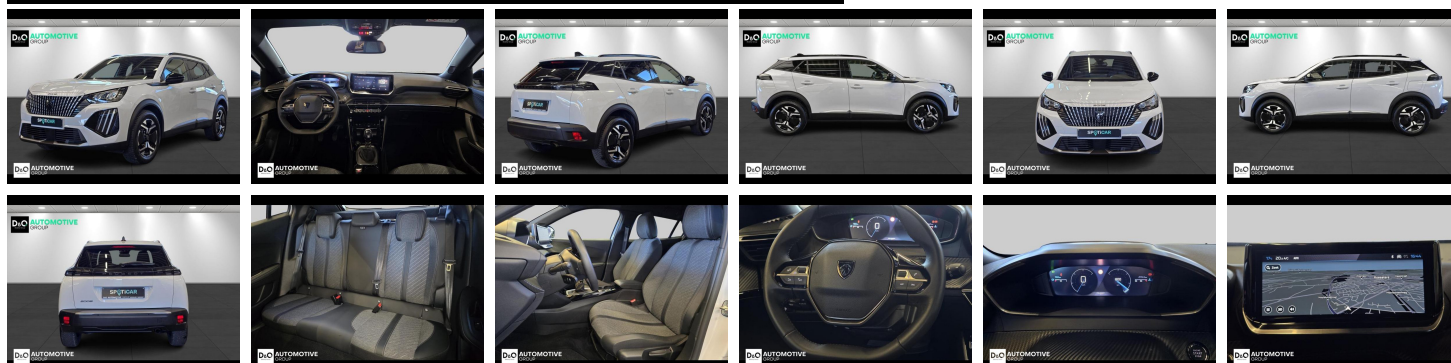

Peugeot 2008

allure camera gps

€ 18.290,- 2025 21.139 KM

Kenmerken

Merk	Peugeot	Bouwjaar	-	Tellerstand	21.139 KM
Model	2008	Kleur	wit metallic	Vermogen	101 PK
Type	allure camera gps	Brandstof	Benzine	Cilinderinhoud	1199 CC
Prijs	€ 18.290,-	Transmissie	Handgeschakeld	Gewicht:	-

Foto's voertuig

Overige

Aanraakscherm
Achteruitrijcamera
Active Safety Brake
Airbag bestuurder
Alarm
Alu velgen
Apple CarPlay
Automatische klimaatregeling
Automatische koplampontsteking
Automatische parkeerrem
Bandenspanningscontrole
Bluetooth
Boordcomputer
Centrale vergrendeling
Dagrijlichten
Digitale radio-ontvangst
Elektrisch inklapbare buitenspiegels
Elektrisch verstelbaar buitenspiegels
Elektronische parkeerrem
ESP
Getinte ramen
GPS Business
GPS Professional
GPS Systeem
Halflederen bekleding
Keyless Entry
Klimaatregeling
LED dagrijverlichting
Lederen stuurwiel
LED verlichting
Multifunctioneel stuur
Multimediasysteem
Noodoproepsysteem
Parkeersensoren achteraan
Parkeersensoren vooraan
Snelheidsregelaar
USB
velgen 18"

Welkom bij D/O Automotive Group - al vele jaren uw toegewijde Citroën en Peugeotdealer in Roeselare en Waregem!

Als een echt familiebedrijf hechten we enorm veel waarde aan twee essentiële pijlers: professionaliteit en een hartelijke, klantgerichte benadering. Deze principes vormen de kern van alles wat we doen.

Bij D/O Automotive Group vindt u het volledige gamma van Peugeot / Citroën, waaronder personenwagens, bedrijfsvoertuigen en elektrische of hybride modellen. Ontdek onze ruime selectie van meer dan 100 nieuwe en gebruikte voertuigen. Met onze eigen werkplaatsen in Roeselare en Waregem staan we altijd paraat voor onderhoud, reparaties en carrosseriewerkzaamheden.