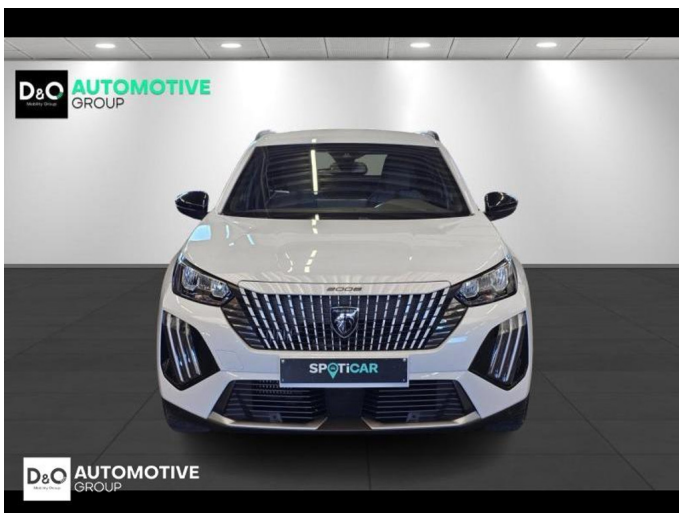

Peugeot 2008

allure camera gps

€ 18.290,-

2025

21.139 KM

Kenmerken

Merk	Peugeot	Bouwjaar	-	Tellerstand	21.139 KM
Model	2008	Kleur	wit metallic	Vermogen	101 PK
Type	allure camera gps	Brandstof	Benzine	Cilinderinhoud	1199 CC
Prijs	€ 18.290,-	Transmissie	Handgeschakeld	Gewicht:	-

Foto's voertuig

Overige

Aanraakscherm
Achteruitrijcamera
Active Safety Brake
Airbag bestuurder
Alarm
Alu velgen
Automatische klimaatregeling
Automatische koplampontsteking
Automatische parkeerrem
Bandenspanningscontrole
Bluetooth
Boordcomputer
Centrale vergrendeling
Dagrijlichten
Digitale radio-ontvangst
Elektrisch inklapbare buitenspiegels
Elektrisch verstelbaar buitenspiegels
Elektronische parkeerrem
ESP
Getinte ramen
GPS Business
GPS Professional
GPS Systeem
Halflederen bekleding
Isofix
Keyless Entry
Klimaatregeling
LED dagrijverlichting
Lederen stuurwiel
LED verlichting
Multifunctioneel stuur
Multimediasysteem
Noodoproepsysteem
Parkeersensoren achteraan
Parkeersensoren vooraan
Snelheidsregelaar
velgen 18"