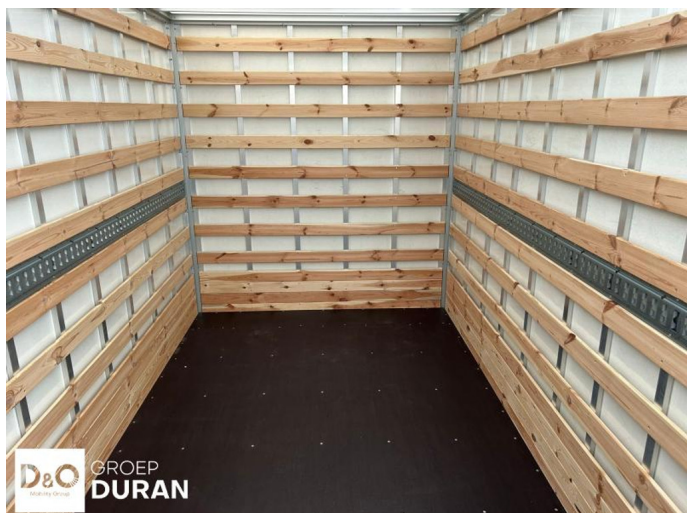

Foto's voertuig