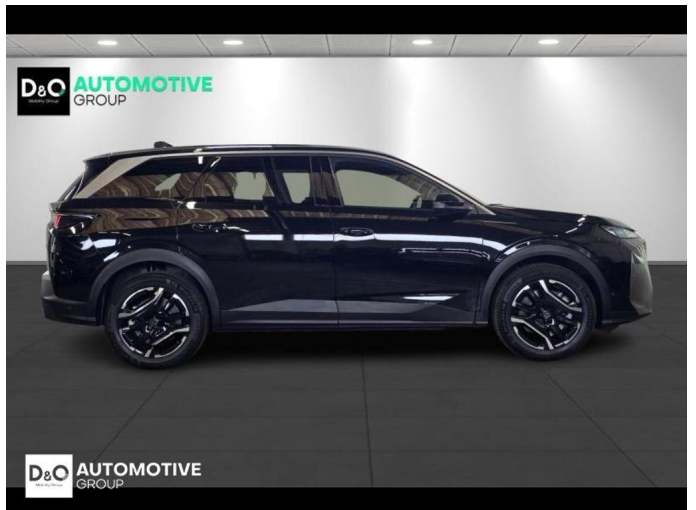

### Kenmerken

<b>Merk</b>	Peugeot	<b>Bouwjaar</b>	-	<b>Tellerstand</b>	1.217 KM
<b>Model</b>	5008	<b>Kleur</b>	zwart metallic	<b>Vermogen</b>	213 PK
<b>Type</b>	e-5008 allure camera gps 7 plaatsen	<b>Brandstof</b>	Elektrisch	<b>Cilinderinhoud</b>	-
<b>Prijs</b>	€ 41.490,-	<b>Transmissie</b>	Automaat	<b>Gewicht:</b>	-

# Foto's voertuig