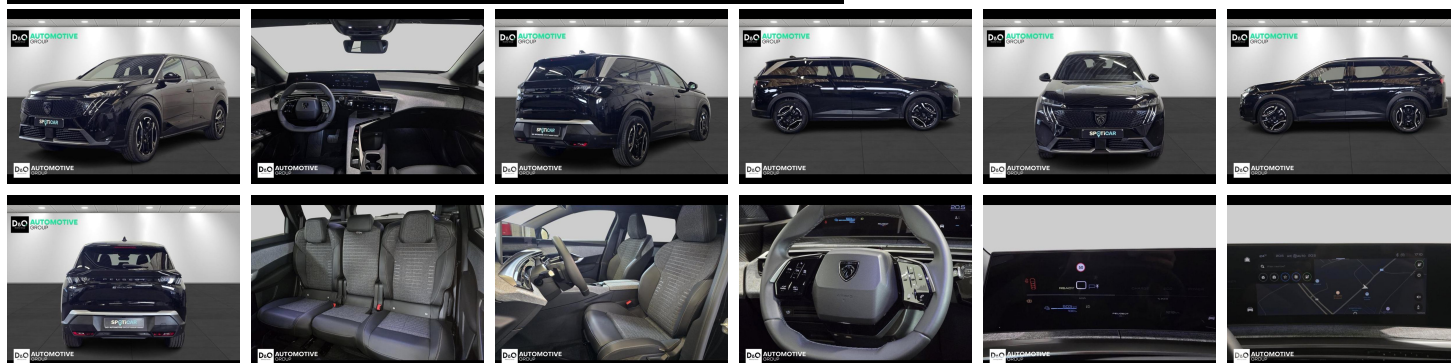

## Peugeot 5008

e-5008 allure camera gps 7 plaatsen

€ 41.490,-

2026

1.217 KM

### Kenmerken

<b>Merk</b>	Peugeot	<b>Bouwjaar</b>	-	<b>Tellerstand</b>	1.217 KM
<b>Model</b>	5008	<b>Kleur</b>	zwart metallic	<b>Vermogen</b>	213 PK
<b>Type</b>	e-5008 allure camera gps 7 plaatsen	<b>Brandstof</b>	Elektrisch	<b>Cilinderinhoud</b>	-
<b>Prijs</b>	€ 41.490,-	<b>Transmissie</b>	Automaat	<b>Gewicht:</b>	-

# Foto's voertuig

Welkom bij D/O Automotive Group - al vele jaren uw toegewijde Citroën en Peugeotdealer in Roeselare en Waregem!

Als een echt familiebedrijf hechten we enorm veel waarde aan twee essentiële pijlers: professionaliteit en een hartelijke, klantgerichte benadering. Deze principes vormen de kern van alles wat we doen.