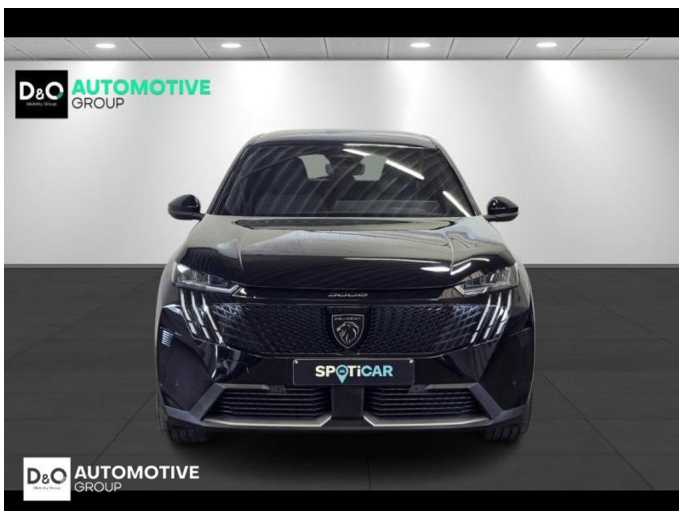

## Peugeot 5008

e-5008 allure camera gps 7 plaatsen

€ 41.490,-

2026

1.217 KM

### Kenmerken

<b>Merk</b>	Peugeot	<b>Bouwjaar</b>	-	<b>Tellerstand</b>	1.217 KM
<b>Model</b>	5008	<b>Kleur</b>	zwart metallic	<b>Vermogen</b>	213 PK
<b>Type</b>	e-5008 allure camera gps 7 plaatsen	<b>Brandstof</b>	Elektrisch	<b>Cilinderinhoud</b>	-
<b>Prijs</b>	€ 41.490,-	<b>Transmissie</b>	Automaat	<b>Gewicht:</b>	-

# Foto's voertuig