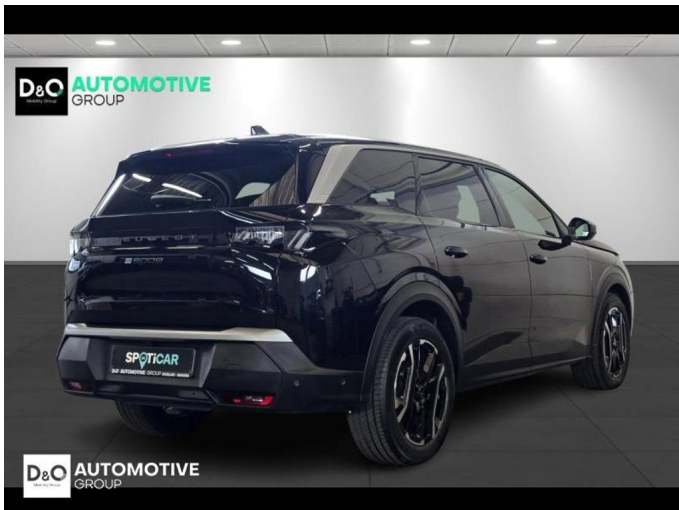

## Peugeot 5008

e-5008 allure camera gps 7 plaatsen

€ 41.490,-

2026

1.217 KM

### Kenmerken

<b>Merk</b>	Peugeot	<b>Bouwjaar</b>	-	<b>Tellerstand</b>	1.217 KM
<b>Model</b>	5008	<b>Kleur</b>	zwart metallic	<b>Vermogen</b>	213 PK
<b>Type</b>	e-5008 allure camera gps 7 plaatsen	<b>Brandstof</b>	Elektrisch	<b>Cilinderinhoud</b>	-
<b>Prijs</b>	€ 41.490,-	<b>Transmissie</b>	Automaat	<b>Gewicht:</b>	-

# Foto's voertuig