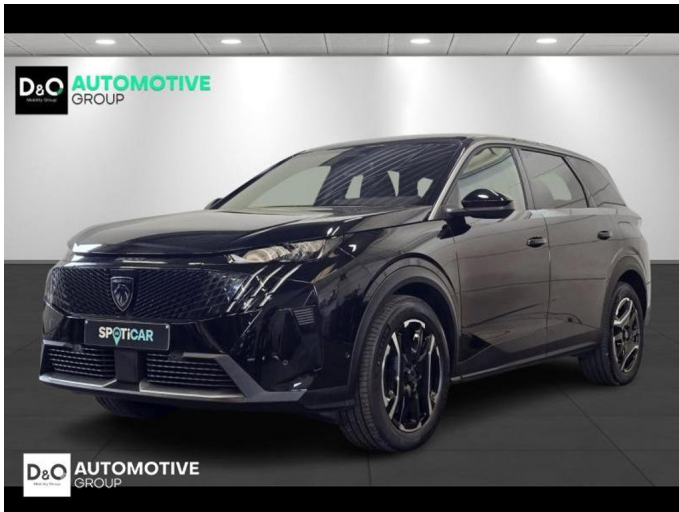

## Peugeot 5008

e-5008 allure camera gps 7 plaatsen

€ 41.490,-

2026

1.217 KM

### Kenmerken

<b>Merk</b>	Peugeot	<b>Bouwjaar</b>	-	<b>Tellerstand</b>	1.217 KM
<b>Model</b>	5008	<b>Kleur</b>	zwart metallic	<b>Vermogen</b>	213 PK
<b>Type</b>	e-5008 allure camera gps 7 plaatsen	<b>Brandstof</b>	Elektrisch	<b>Cilinderinhoud</b>	-
<b>Prijs</b>	€ 41.490,-	<b>Transmissie</b>	Automaat	<b>Gewicht:</b>	-

# Foto's voertuig