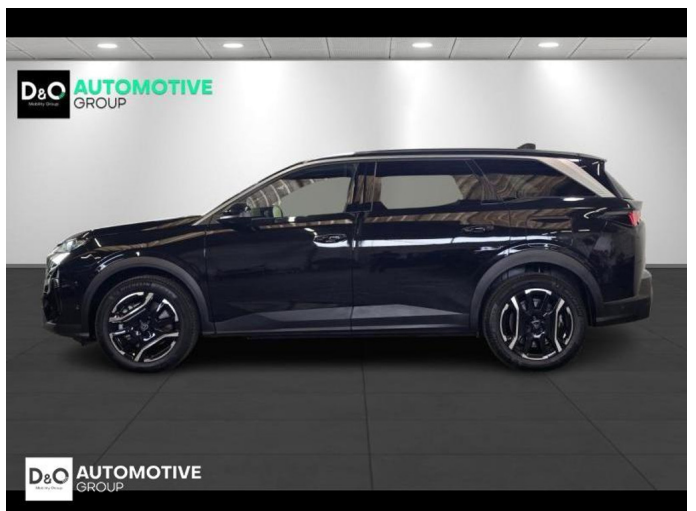

### Kenmerken

<b>Merk</b>	Peugeot	<b>Bouwjaar</b>	-	<b>Tellerstand</b>	1.217 KM
<b>Model</b>	5008	<b>Kleur</b>	zwart metallic	<b>Vermogen</b>	213 PK
<b>Type</b>	e-5008 allure camera gps 7 plaatsen	<b>Brandstof</b>	Elektrisch	<b>Cilinderinhoud</b>	-
<b>Prijs</b>	€ 41.490,-	<b>Transmissie</b>	Automaat	<b>Gewicht:</b>	-

# Foto's voertuig