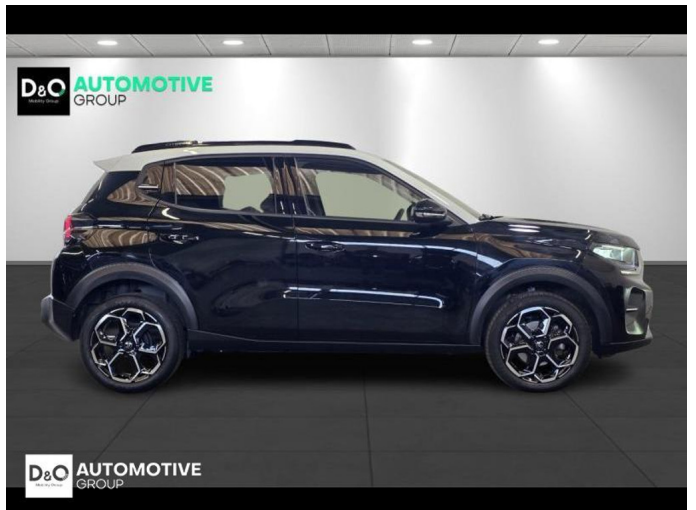

### Kenmerken

<b>Merk</b>	Citroën	<b>Bouwjaar</b>	-	<b>Tellerstand</b>	27.039 KM
<b>Model</b>	C3	<b>Kleur</b>	zwart metallic	<b>Vermogen</b>	101 PK
<b>Type</b>	Max camera gps	<b>Brandstof</b>	Benzine	<b>Cilinderinhoud</b>	1199 CC
<b>Prijs</b>	€ 15.690,-	<b>Transmissie</b>	Handgeschakeld	<b>Gewicht:</b>	-

# Foto's voertuig