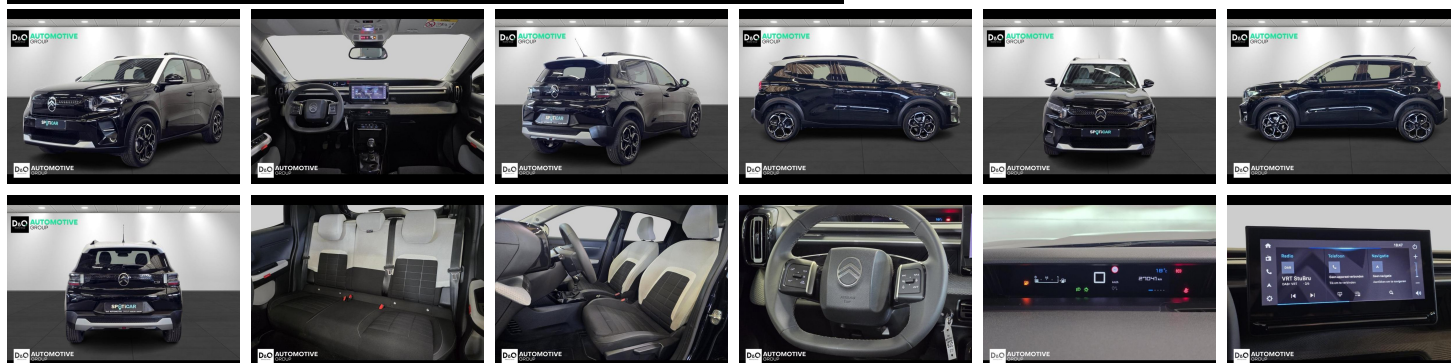

Kenmerken

Merk	Citroën	Bouwjaar	-	Tellerstand	27.039 KM
Model	C3	Kleur	zwart metallic	Vermogen	101 PK
Type	Max camera gps	Brandstof	Benzine	Cilinderinhoud	1199 CC
Prijs	€ 15.690,-	Transmissie	Handgeschakeld	Gewicht:	-