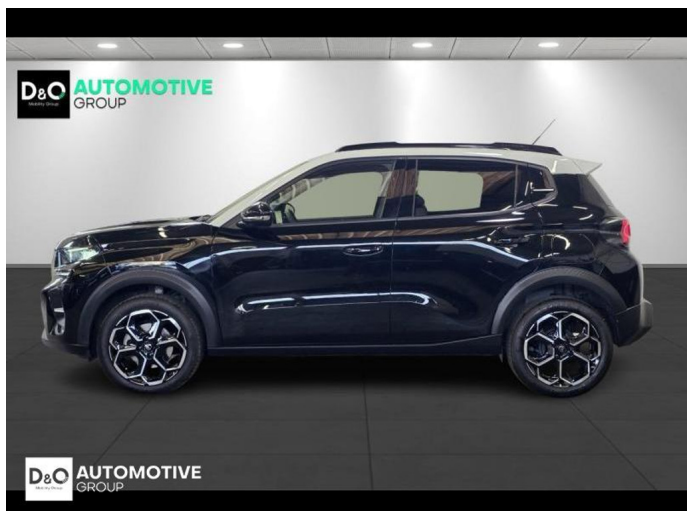

### Kenmerken

<b>Merk</b>	Citroën	<b>Bouwjaar</b>	-	<b>Tellerstand</b>	27.039 KM
<b>Model</b>	C3	<b>Kleur</b>	zwart metallic	<b>Vermogen</b>	101 PK
<b>Type</b>	Max camera gps	<b>Brandstof</b>	Benzine	<b>Cilinderinhoud</b>	1199 CC
<b>Prijs</b>	€ 15.690,-	<b>Transmissie</b>	Handgeschakeld	<b>Gewicht:</b>	-

# Foto's voertuig