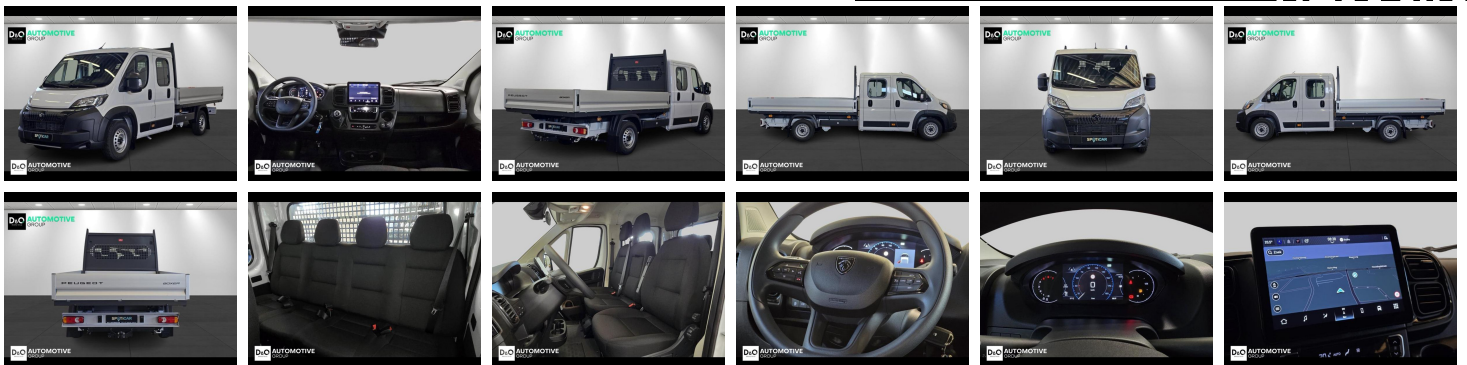

Peugeot Boxer

Dubbele cabine open laadbak
camera GPS 7 zitpl.

€ 35.790,-

2026

6 KM

Kenmerken

Merk	Peugeot	Bouwjaar	-	Tellerstand	6 KM
Model	Boxer	Kleur	wit mat	Vermogen	140 PK
Type	Dubbele cabine open laadbak camera GPS 7 zitpl.	Brandstof	Diesel	Cilinderinhoud	2199 CC
Prijs	€ 35.790,-	Transmissie	Handgeschakeld	Gewicht:	-

Foto's voertuig

Overige

Aanraakscherm
Achteruitrijcamera
Airbag bestuurder
Alarm
Android Auto
Automatische klimaatregeling
Bluetooth
Boordcomputer
Centrale vergrendeling
Digitale radio-ontvangst
ESP
GPS Business
GPS Professional
GPS Systeem
Lendensteun
Multifunctioneel stuur
Multimediasysteem
Reservewiel
Trekhaak

Welkom bij D/O Automotive Group - al vele jaren uw toegewijde Citroën en Peugeotdealer in Roeselare en Waregem!

Als een echt familiebedrijf hechten we enorm veel waarde aan twee essentiële pijlers: professionaliteit en een hartelijke, klantgerichte benadering. Deze principes vormen de kern van alles wat we doen.

Bij D/O Automotive Group vindt u het volledige gamma van Peugeot / Citroën, waaronder personenwagens, bedrijfsvoertuigen en elektrische of hybride modellen. Ontdek onze ruime selectie van meer dan 100 nieuwe en gebruikte voertuigen.