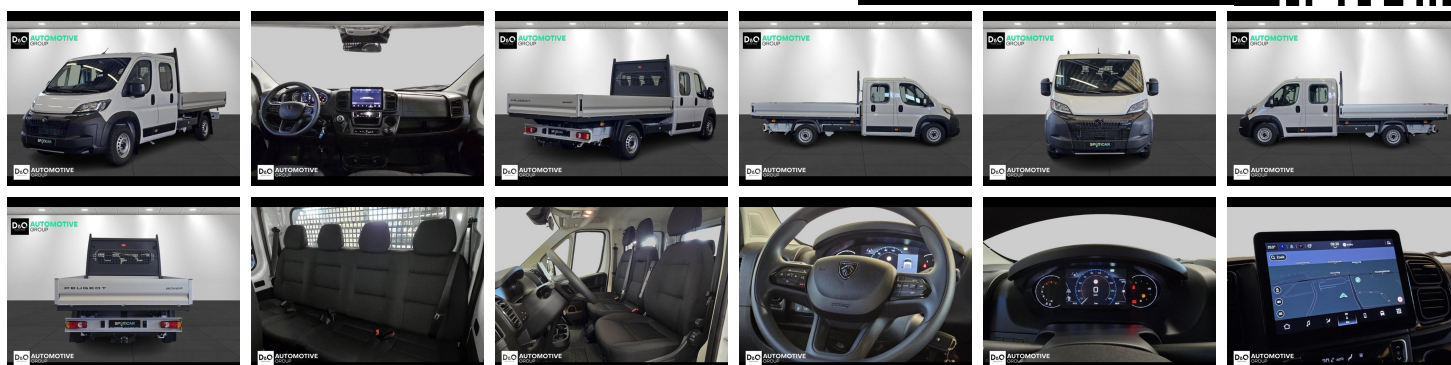

## Peugeot Boxer

Dubbele cabine open laadbak  
camera GPS 7 zitpl.

€ 36.290,-

2026

6 KM

### Kenmerken

<b>Merk</b>	Peugeot	<b>Bouwjaar</b>	-	<b>Tellerstand</b>	6 KM
<b>Model</b>	Boxer	<b>Kleur</b>	wit mat	<b>Vermogen</b>	140 PK
<b>Type</b>	Dubbele cabine open laadbak camera GPS 7 zitpl.	<b>Brandstof</b>	Diesel	<b>Cilinderinhoud</b>	2199 CC
<b>Prijs</b>	€ 36.290,-	<b>Transmissie</b>	Handgeschakeld	<b>Gewicht:</b>	-

# Foto's voertuig

Bij D/O Automotive Group vindt u het volledige gamma van Peugeot / Citroën, waaronder personenwagens, bedrijfsvoertuigen en elektrische of hybride modellen. Ontdek onze ruime selectie van meer dan 100 nieuwe en gebruikte voertuigen. Met onze eigen werkplaatsen in Roeselare en Waregem staan we altijd paraat voor onderhoud, reparaties en carrosseriewerkzaamheden.