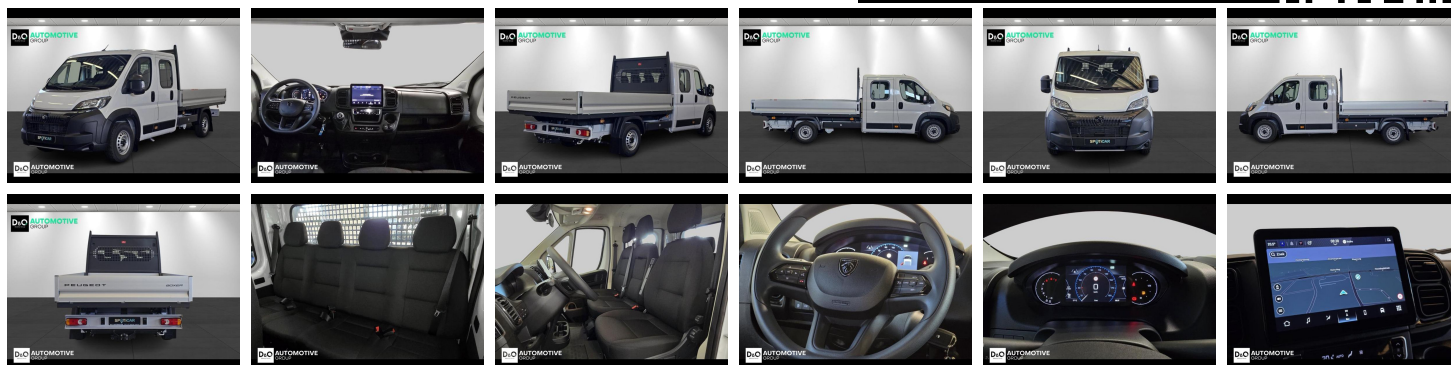

Peugeot Boxer

Dubbele cabine open laadbak
camera GPS 7 zitpl.

€ 35.790,-

2026

6 KM

Kenmerken

Merk	Peugeot	Bouwjaar	-	Tellerstand	6 KM
Model	Boxer	Kleur	wit mat	Vermogen	140 PK
Type	Dubbele cabine open laadbak camera GPS 7 zitpl.	Brandstof	Diesel	Cilinderinhoud	2199 CC
Prijs	€ 35.790,-	Transmissie	Handgeschakeld	Gewicht:	-

Foto's voertuig

Overige

Aanraakscherm
Achteruitrijcamera
Airbag bestuurder
Alarm
Android Auto
Automatische klimaatregeling
Bluetooth
Boordcomputer
Centrale vergrendeling
Digitale radio-ontvangst
ESP
GPS Business
GPS Professional
GPS Systeem
Lendensteun
Multifunctioneel stuur
Multimediasysteem
Reservewiel
Trekhaak

Welkom bij D/O Automotive Group - al vele jaren uw toegewijde Citroën en Peugeotdealer in Roeselare en Waregem!

Als een echt familiebedrijf hechten we enorm veel waarde aan twee essentiële pijlers: professionaliteit en een hartelijke, klantgerichte benadering. Deze principes vormen de kern van alles wat we doen.

Bij D/O Automotive Group vindt u het volledige gamma van Peugeot / Citroën, waaronder personenwagens, bedrijfsvoertuigen en elektrische of hybride modellen. Ontdek onze ruime selectie van meer dan 100 nieuwe en gebruikte voertuigen.