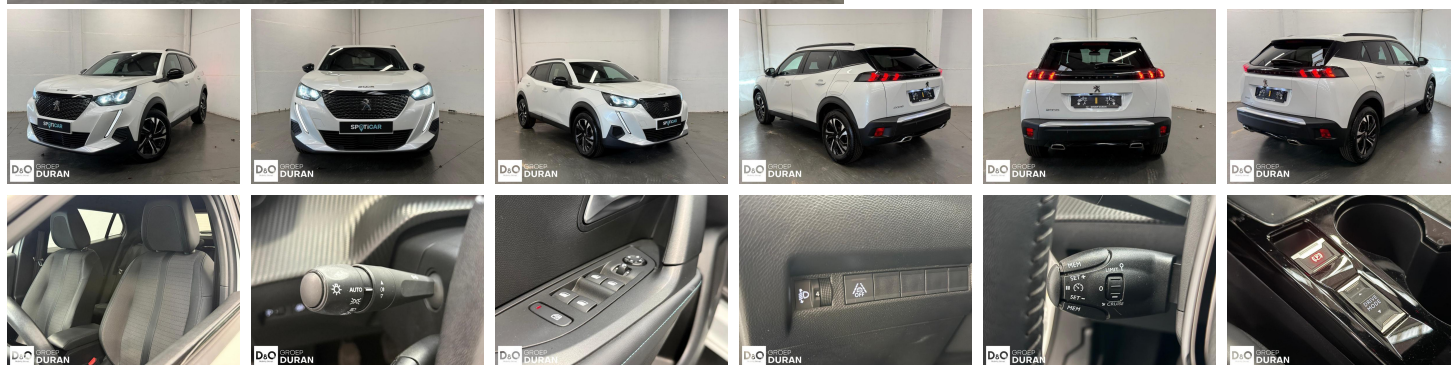

Peugeot 2008

II Allure

€ 14.390,-

2023

84.996 KM

Kenmerken

Merk	Peugeot	Bouwjaar	-	Tellerstand	84.996 KM
Model	2008	Kleur	wit	Vermogen	131 PK
Type	II Allure	Brandstof	Benzine	Cilinderinhoud	1199 CC
Prijs	€ 14.390,-	Transmissie	Handgeschakeld	Gewicht:	-

Foto's voertuig

Overige

Aanraakscherm
Achteruitrijcamera
Airbag bestuurder
Alu velgen
Automatische klimaatregeling
Automatische koplampontsteking
Automatische parkeerrem
Bandenspanningscontrole
Binnenspiegel automatisch dimmend
Bluetooth
Boordcomputer
Centrale vergrendeling
Digitale radio-ontvangst
Elektrisch inklapbare buitenspiegels
Elektrisch verstelbaar buitenspiegels
Elektronische parkeerrem
Getinte ramen
GPS Systeem
Halflederen bekleding
Klimaatregeling
Lederen stuurwiel
LED verlichting
Lendensteun
Multifunctioneel stuur
Multimediasysteem
Noodoproepsysteem
Parkeersensoren achteraan
Snelheidsregelaar
velgen 17"