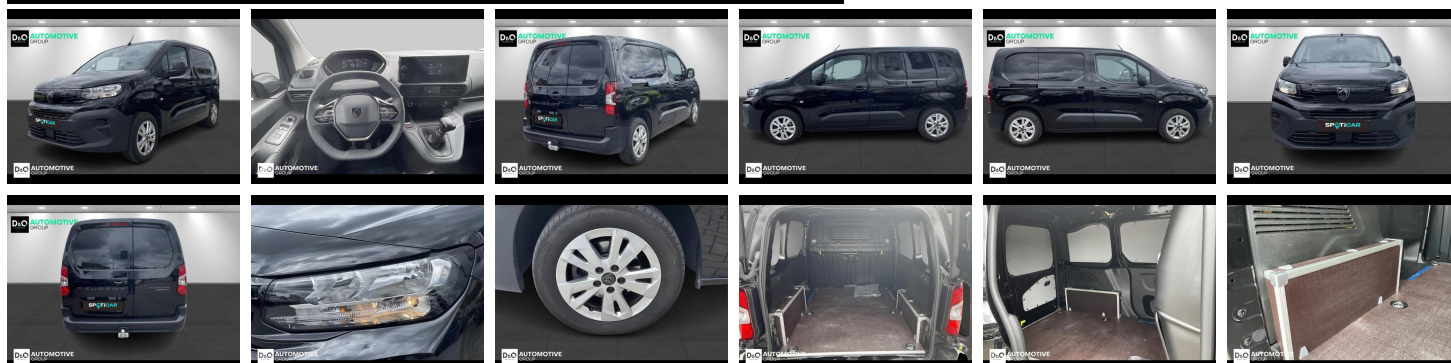

Peugeot Partner

L1 | airco | camera | trekhaak |

€ 18.990,- 2024 27.092 KM

Kenmerken

Merk	Peugeot	Bouwjaar	-	Tellerstand	27.092 KM
Model	Partner	Kleur	zwart metallic	Vermogen	110 PK
Type	L1 airco camera trekhaak	Brandstof	Benzine	Cilinderinhoud	1199 CC
Prijs	€ 18.990,-	Transmissie	Handgeschakeld	Gewicht:	-

Foto's voertuig

Overige

Aanraakscherm
Achteruitrijcamera
Airbag bestuurder
Alu velgen
Automatische koplampontsteking
Bluetooth
Boordcomputer
Centrale vergrendeling
Digitale radio-ontvangst
Elektrisch verstelbaar buitenspiegels
Elektronische parkeerrem
ESP
Klimaatregeling
Lendensteun
Multifunctioneel stuur
Noodoproepsysteem
Parkeersensoren achteraan
Reservewiel
Snelheidsregelaar
Trekhaak

Welkom bij D/O Automotive Group - al vele jaren uw toegewijde Citroën en Peugeot-dealer in Roeselare en Waregem!

Als een echt familiebedrijf hechten we enorm veel waarde aan twee essentiële pijlers: professionaliteit en een hartelijke, klantgerichte benadering. Deze principes vormen de kern van alles wat we doen.

Bij D/O Automotive Group vindt u het volledige gamma van Peugeot / Citroën, waaronder personenwagens, bedrijfsvoertuigen en elektrische of hybride modellen. Ontdek onze ruime selectie van meer dan 100 nieuwe en gebruikte voertuigen.