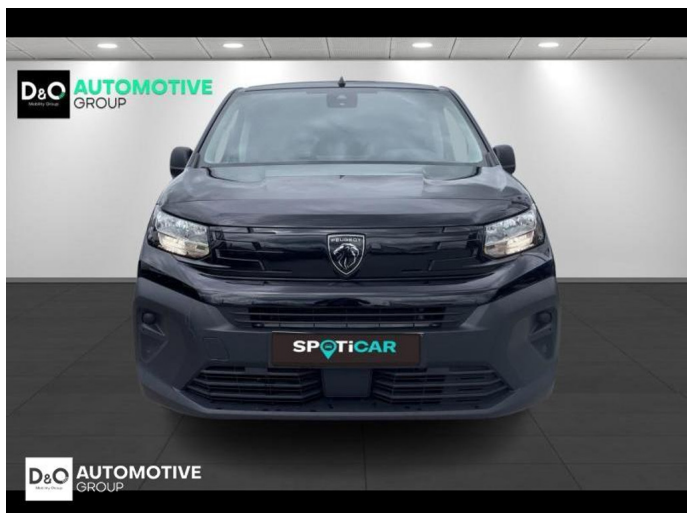

Peugeot Partner

L1 | airco | camera | trekhaak |

€ 18.990,- 2024 27.092 KM

Kenmerken

Merk	Peugeot	Bouwjaar	-	Tellerstand	27.092 KM
Model	Partner	Kleur	zwart metallic	Vermogen	110 PK
Type	L1 airco camera trekhaak	Brandstof	Benzine	Cilinderinhoud	1199 CC
Prijs	€ 18.990,-	Transmissie	Handgeschakeld	Gewicht:	-

Foto's voertuig

Overige

Aanraakscherm
Achteruitrijcamera
Airbag bestuurder
Alu velgen
Automatische koplampontsteking
Bluetooth
Boordcomputer
Centrale vergrendeling
Digitale radio-ontvangst
Elektrisch verstelbaar buitenspiegels
Elektronische parkeerrem
ESP
Klimaatregeling
Lendensteun
Multifunctioneel stuur
Noodoproepsysteem
Parkeersensoren achteraan
Reservewiel
Snelheidsregelaar
Trekhaak