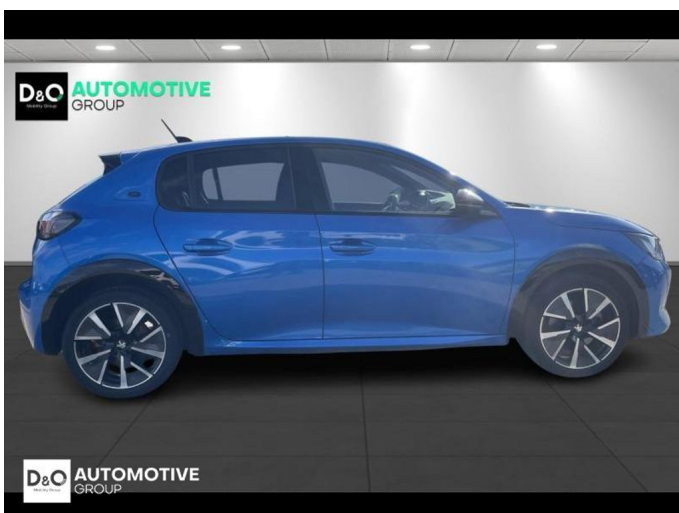

Peugeot e-208

GT | auto airco | GPS | camera |

€ 16.490,-

2021

61.667 KM

Kenmerken

Merk	Peugeot	Bouwjaar	-	Tellerstand	61.667 KM
Model	e-208	Kleur	blauw metallic	Vermogen	136 PK
Type	GT auto airco GPS camera	Brandstof	Elektrisch	Cilinderinhoud	-
Prijs	€ 16.490,-	Transmissie	Automaat	Gewicht:	-

Foto's voertuig

Overige

Aanraakscherm
Achteruitrijcamera
Active Safety Brake
Airbag bestuurder
Alu velgen
Apple CarPlay
Automatische klimaatregeling
Automatische koplampontsteking
Automatische parkeerrem
Automatische snelheidsregelaar
Bandenspanningscontrole
Bluetooth
Boordcomputer
Centrale vergrendeling
Digitale radio-ontvangst
Elektrisch inklapbare buitenspiegels
Elektrisch verstelbaar buitenspiegels
Elektronische parkeerrem
ESP
Getinte ramen
GPS Systeem
Keyless Entry
Klimaatregeling
LED dagrijverlichting
Lederen stuurwiel
LED verlichting
Lendensteun
Multifunctioneel stuur
Multimediasysteem
Noodoproepsysteem
Panoramisch dak
Parkeersensoren achteraan
Parkeersensoren vooraan
Snelheidsregelaar
USB