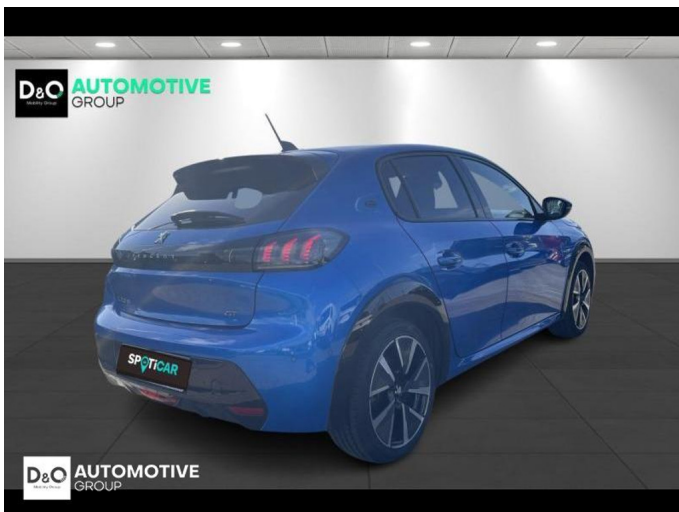

Peugeot e-208

GT | auto airco | GPS | camera |

€ 16.490,-

2021

61.667 KM

Kenmerken

Merk	Peugeot	Bouwjaar	-	Tellerstand	61.667 KM
Model	e-208	Kleur	blauw metallic	Vermogen	136 PK
Type	GT auto airco GPS camera	Brandstof	Elektrisch	Cilinderinhoud	-
Prijs	€ 16.490,-	Transmissie	Automaat	Gewicht:	-

Foto's voertuig

Overige

Aanraakscherm
Achteruitrijcamera
Active Safety Brake
Airbag bestuurder
Alu velgen
Apple CarPlay
Automatische klimaatregeling
Automatische koplampontsteking
Automatische parkeerrem
Automatische snelheidsregelaar
Bandenspanningscontrole
Bluetooth
Boordcomputer
Centrale vergrendeling
Digitale radio-ontvangst
Elektrisch inklapbare buitenspiegels
Elektrisch verstelbaar buitenspiegels
Elektronische parkeerrem
ESP
Getinte ramen
GPS Systeem
Keyless Entry
Klimaatregeling
LED dagrijverlichting
Lederen stuurwiel
LED verlichting
Lendensteun
Multifunctioneel stuur
Multimediasysteem
Noodoproepsysteem
Panoramisch dak
Parkeersensoren achteraan
Parkeersensoren vooraan
Snelheidsregelaar
USB