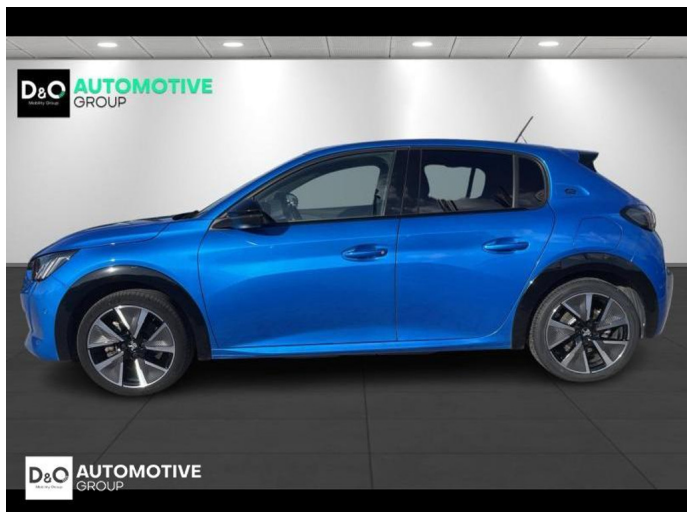

Peugeot e-208

GT | auto airco | GPS | camera |

€ 16.490,-

2021

61.667 KM

Kenmerken

Merk	Peugeot	Bouwjaar	-	Tellerstand	61.667 KM
Model	e-208	Kleur	blauw metallic	Vermogen	136 PK
Type	GT auto airco GPS camera	Brandstof	Elektrisch	Cilinderinhoud	-
Prijs	€ 16.490,-	Transmissie	Automaat	Gewicht:	-

Foto's voertuig

Overige

Aanraakscherm
Achteruitrijcamera
Active Safety Brake
Airbag bestuurder
Alu velgen
Apple CarPlay
Automatische klimaatregeling
Automatische koplampontsteking
Automatische parkeerrem
Automatische snelheidsregelaar
Bandenspanningscontrole
Bluetooth
Boordcomputer
Centrale vergrendeling
Digitale radio-ontvangst
Elektrisch inklapbare buitenspiegels
Elektrisch verstelbaar buitenspiegels
Elektronische parkeerrem
ESP
Getinte ramen
GPS Systeem
Keyless Entry
Klimaatregeling
LED dagrijverlichting
Lederen stuurwiel
LED verlichting
Lendensteun
Multifunctioneel stuur
Multimediasysteem
Noodoproepsysteem
Panoramisch dak
Parkeersensoren achteraan
Parkeersensoren vooraan
Snelheidsregelaar
USB