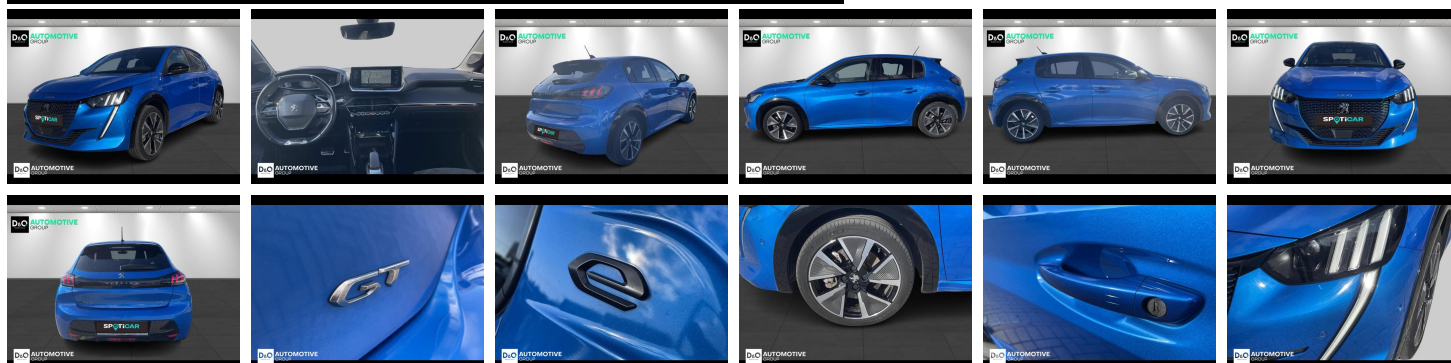

Peugeot e-208

GT | auto airco | GPS | camera |

€ 16.490,-

2021

61.667 KM

Kenmerken

Merk	Peugeot	Bouwjaar	-	Tellerstand	61.667 KM
Model	e-208	Kleur	blauw metallic	Vermogen	136 PK
Type	GT auto airco GPS camera	Brandstof	Elektrisch	Cilinderinhoud	-
Prijs	€ 16.490,-	Transmissie	Automaat	Gewicht:	-

Foto's voertuig

Overige

Aanraakscherm
Achteruitrijcamera
Active Safety Brake
Airbag bestuurder
Alu velgen
Apple CarPlay
Automatische klimaatregeling
Automatische koplampontsteking
Automatische parkeerrem
Automatische snelheidsregelaar
Bandenspanningscontrole
Bluetooth
Boordcomputer
Centrale vergrendeling
Digitale radio-ontvangst
Elektrisch inklapbare buitenspiegels
Elektrisch verstelbaar buitenspiegels
Elektronische parkeerrem
ESP
Getinte ramen
GPS Systeem
Keyless Entry
Klimaatregeling
LED dagrijverlichting
Lederen stuurwiel
LED verlichting
Lendensteun
Multifunctioneel stuur
Multimediasysteem
Noodoproepsysteem
Panoramisch dak
Parkeersensoren achteraan
Parkeersensoren vooraan
Snelheidsregelaar
USB

Welkom bij D/O Automotive Group - al vele jaren uw toegewijde Citroën en Peugeot-dealer in Roeselare en Waregem!

Als een echt familiebedrijf hechten we enorm veel waarde aan twee essentiële pijlers: professionaliteit en een hartelijke, klantgerichte benadering. Deze principes vormen de kern van alles wat we doen.

Bij D/O Automotive Group vindt u het volledige gamma van Peugeot / Citroën, waaronder personenwagens, bedrijfsvoertuigen en elektrische of hybride modellen. Ontdek onze ruime selectie van meer dan 100 nieuwe en gebruikte voertuigen.