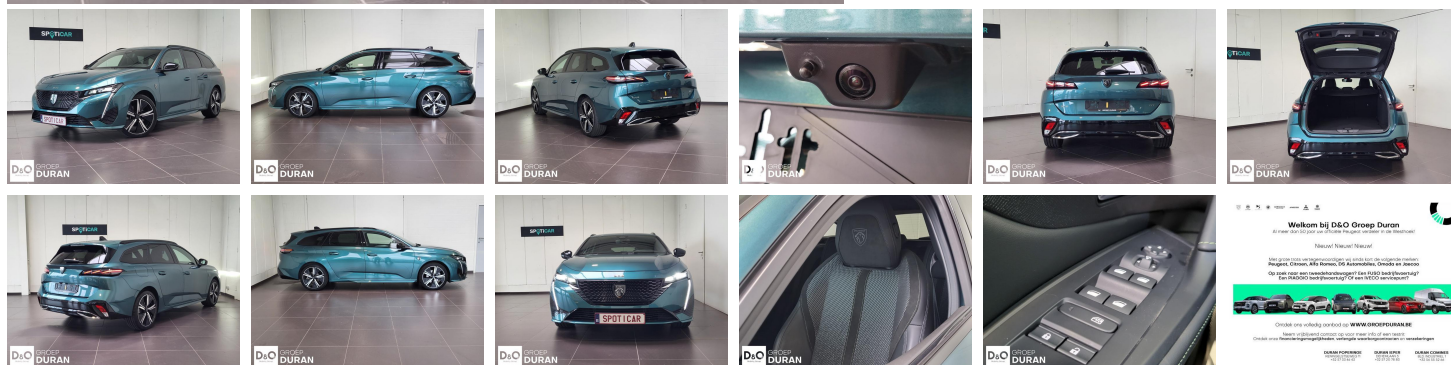

Peugeot 308 SW GT Hybrid e-DCS6

€ 24.690,- 2025 18.624 KM

Kenmerken

Merk	Peugeot	Bouwjaar	-	Tellerstand	18.624 KM
Model	308	Kleur	blauw	Vermogen	145 PK
Type	SW GT Hybrid e-DCS6	Brandstof	Hybride	Cilinderinhoud	1199 CC
Prijs	€ 24.690,-	Transmissie	Automaat	Gewicht:	-

Foto's voertuig

Overige

360° camera
Aanraakscherm
Adaptive headlights
Airbag bestuurder
Alu velgen
Android Auto
Apple CarPlay
Automatische klimaatregeling, 2 zones
Automatische parkeerrem
Automatische snelheidsregelaar
Bandenspanningscontrole
Binnenspiegel automatisch dimmend
Bluetooth
Boordcomputer
Centrale vergrendeling
Digitale radio-ontvangst
Elektrische achterklep
Elektrisch inklapbare buitenspiegels
Elektrisch verstelbaar buitenspiegels
Elektronische parkeerrem
ESP
Getinte ramen
GPS Systeem
Halflederen bekleding
Isofix
Keyless Entry
Klimaatregeling
LED verlichting
Multifunctioneel stuur
Multimediasysteem
Noodoproepsysteem
Parkeersensoren achteraan
Parkeersensoren vooraan
velgen 18"