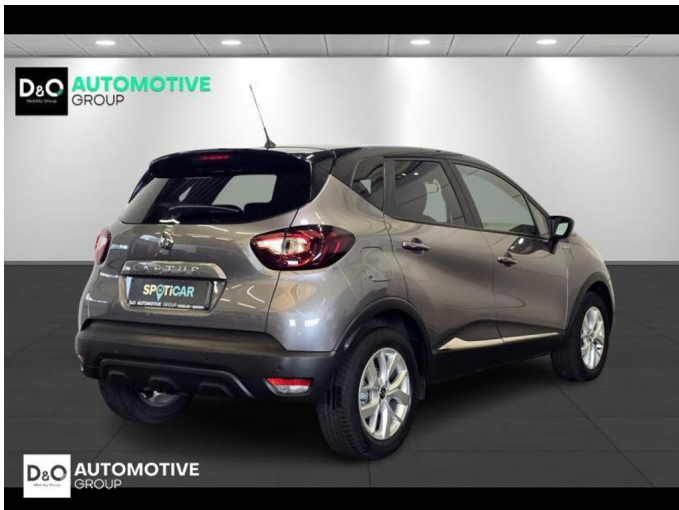

Renault Captur

Limited 2 gps parkeerhulp

€ 11.390,- 2019 43.133 KM

Kenmerken

Merk	Renault	Bouwjaar	-	Tellerstand	43.133 KM
Model	Captur	Kleur	zilver metallic	Vermogen	90 PK
Type	Limited 2 gps parkeerhulp	Brandstof	Benzine	Cilinderinhoud	898 CC
Prijs	€ 11.390,-	Transmissie	Handgeschakeld	Gewicht:	-

Foto's voertuig

Overige

Aanraakscherm
Airbag bestuurder
Alu velgen
Bandenspanningscontrole
Bluetooth
Boordcomputer
Centrale vergrendeling
Digitale radio-ontvangst
Elektrisch verstelbaar buitenspiegels
ESP
Getinte ramen
GPS Business
GPS Professional
GPS Systeem
Klimaatregeling
Lederen stuurwiel
Mistlampen
Multifunctioneel stuur
Parkeersensoren achteraan
Reservewiel
Snelheidsregelaar