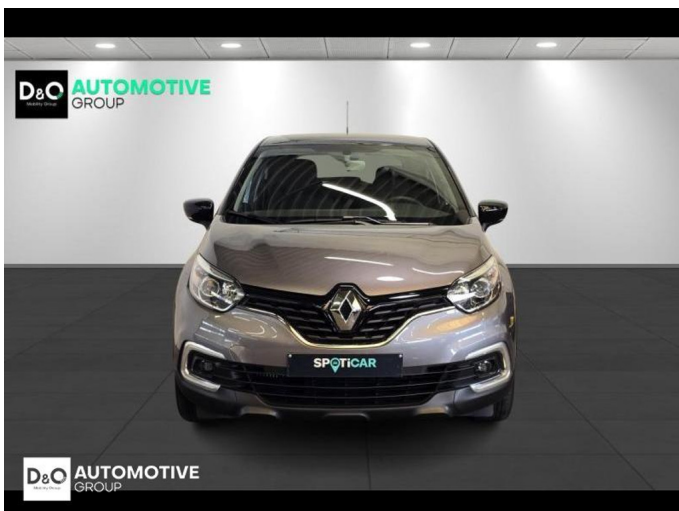

Renault Captur

Limited 2 gps parkeerhulp

€ 11.390,- 2019 43.133 KM

Kenmerken

Merk	Renault	Bouwjaar	-	Tellerstand	43.133 KM
Model	Captur	Kleur	zilver metallic	Vermogen	90 PK
Type	Limited 2 gps parkeerhulp	Brandstof	Benzine	Cilinderinhoud	898 CC
Prijs	€ 11.390,-	Transmissie	Handgeschakeld	Gewicht:	-

Foto's voertuig

Overige

Aanraakscherm
Airbag bestuurder
Alu velgen
Bandenspanningscontrole
Bluetooth
Boordcomputer
Centrale vergrendeling
Digitale radio-ontvangst
Elektrisch verstelbaar buitenspiegels
ESP
Getinte ramen
GPS Business
GPS Professional
GPS Systeem
Klimaatregeling
Lederen stuurwiel
Mistlampen
Multifunctioneel stuur
Parkeersensoren achteraan
Reservewiel
Snelheidsregelaar

Welkom bij D/O Automotive Group - al vele jaren uw toegewijde Citroën en Peugeotdealer in Roeselare en Waregem!

Als een echt familiebedrijf hechten we enorm veel waarde aan twee essentiële pijlers: professionaliteit en een hartelijke, klantgerichte benadering. Deze principes vormen de kern van alles wat we doen.