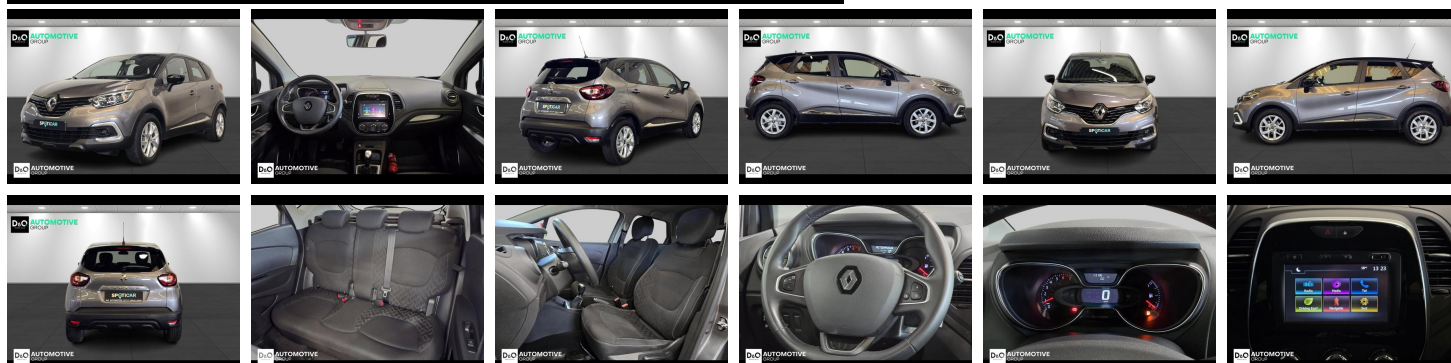

Renault Captur

Limited 2 gps parkeerhulp

€ 11.390,- 2019 43.133 KM

Kenmerken

Merk	Renault	Bouwjaar	-	Tellerstand	43.133 KM
Model	Captur	Kleur	zilver metallic	Vermogen	90 PK
Type	Limited 2 gps parkeerhulp	Brandstof	Benzine	Cilinderinhoud	898 CC
Prijs	€ 11.390,-	Transmissie	Handgeschakeld	Gewicht:	-

Foto's voertuig

Overige

Aanraakscherm
Airbag bestuurder
Alu velgen
Bandenspanningscontrole
Bluetooth
Boordcomputer
Centrale vergrendeling
Digitale radio-ontvangst
Elektrisch verstelbaar buitenspiegels
ESP
Getinte ramen
GPS Business
GPS Professional
GPS Systeem
Klimaatregeling
Lederen stuurwiel
Mistlampen
Multifunctioneel stuur
Parkeersensoren achteraan
Reservewiel
Snelheidsregelaar

Welkom bij D/O Automotive Group - al vele jaren uw toegewijde Citroën en Peugeotdealer in Roeselare en Waregem!

Als een echt familiebedrijf hechten we enorm veel waarde aan twee essentiële pijlers: professionaliteit en een hartelijke, klantgerichte benadering. Deze principes vormen de kern van alles wat we doen.

Bij D/O Automotive Group vindt u het volledige gamma van Peugeot / Citroën, waaronder personenwagens, bedrijfsvoertuigen en elektrische of hybride modellen. Ontdek onze ruime selectie van meer dan 100 nieuwe en gebruikte voertuigen.