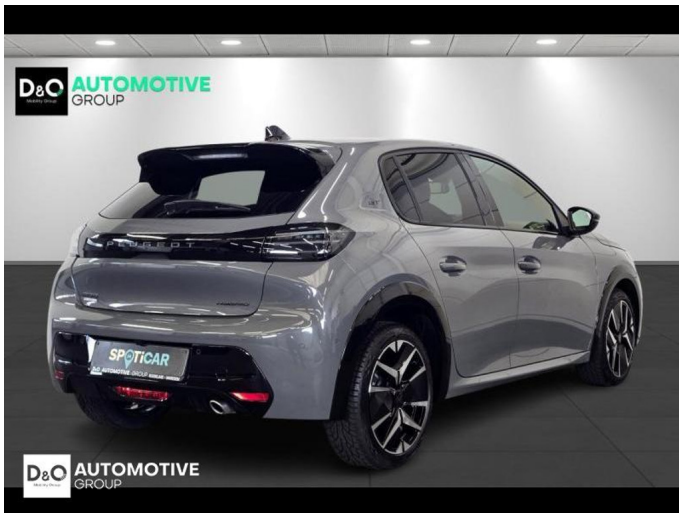

Peugeot 208

GT 360° camera gps PANODAK

€ 22.390,-

2025

2.617 KM

Kenmerken

Merk	Peugeot	Bouwjaar	-	Tellerstand	2.617 KM
Model	208	Kleur	grijs mat	Vermogen	101 PK
Type	GT 360° camera gps PANODAK	Brandstof	Hybride	Cilinderinhoud	1199 CC
Prijs	€ 22.390,-	Transmissie	Automaat	Gewicht:	-

Foto's voertuig

Overige

360° camera
Aanraakscherm
Achteruitrijcamera
Active Safety Brake
Airbag bestuurder
Alu velgen
Apple CarPlay
Automatische klimaatregeling
Automatische koplampontsteking
Automatische parkeerrem
Bandenspanningscontrole
Binnenspiegel automatisch dimmend
Bluetooth
Boordcomputer
Centrale vergrendeling
Dagrijlichten
Digitale radio-ontvangst
Elektrisch inklapbare buitenspiegels
Elektrisch verstelbaar buitenspiegels
Elektrisch verstelbare voorzetels
Elektronische parkeerrem
ESP
Getinte ramen
GPS Business
GPS Professional
GPS Systeem
Keyless Entry
Klimaatregeling
LED dagrijverlichting
Lederen stuurwiel
LED verlichting
Lendensteun
Multifunctioneel stuur
Multimediasysteem
Noodoproepsysteem
Panoramisch dak
Parkeersensoren achteraan
Parkeersensoren vooraan
Snelheidsregelaar
velgen 17"
Verwarmde voorzetels