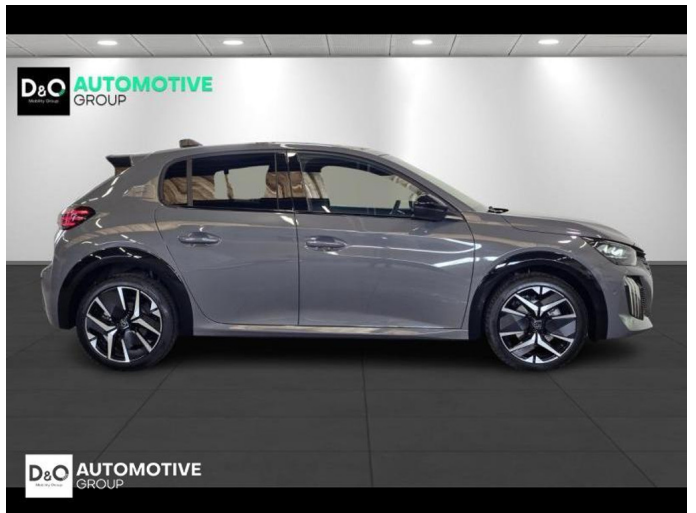

Peugeot 208

GT 360° camera gps PANODAK

€ 22.390,-

2025

2.617 KM

Kenmerken

Merk	Peugeot	Bouwjaar	-	Tellerstand	2.617 KM
Model	208	Kleur	grijs mat	Vermogen	101 PK
Type	GT 360° camera gps PANODAK	Brandstof	Hybride	Cilinderinhoud	1199 CC
Prijs	€ 22.390,-	Transmissie	Automaat	Gewicht:	-

Foto's voertuig

Overige

360° camera
Aanraakscherm
Achteruitrijcamera
Active Safety Brake
Airbag bestuurder
Alu velgen
Apple CarPlay
Automatische klimaatregeling
Automatische koplampontsteking
Automatische parkeerrem
Bandenspanningscontrole
Binnenspiegel automatisch dimmend
Bluetooth
Boordcomputer
Centrale vergrendeling
Dagrijlichten
Digitale radio-ontvangst
Elektrisch inklapbare buitenspiegels
Elektrisch verstelbaar buitenspiegels
Elektrisch verstelbare voorzetels
Elektronische parkeerrem
ESP
Getinte ramen
GPS Business
GPS Professional
GPS Systeem
Keyless Entry
Klimaatregeling
LED dagrijverlichting
Lederen stuurwiel
LED verlichting
Lendensteun
Multifunctioneel stuur
Multimediasysteem
Noodoproepsysteem
Panoramisch dak
Parkeersensoren achteraan
Parkeersensoren vooraan
Snelheidsregelaar
velgen 17"
Verwarmde voorzetels