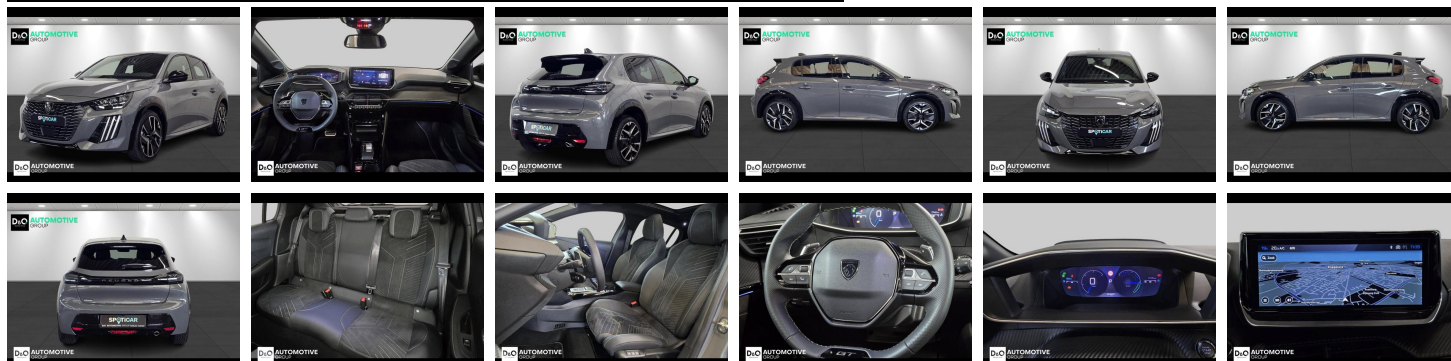

Peugeot 208

GT 360° camera gps PANODAK

€ 22.390,-

2025

2.617 KM

Kenmerken

Merk	Peugeot	Bouwjaar	-	Tellerstand	2.617 KM
Model	208	Kleur	grijs mat	Vermogen	101 PK
Type	GT 360° camera gps PANODAK	Brandstof	Hybride	Cilinderinhoud	1199 CC
Prijs	€ 22.390,-	Transmissie	Automaat	Gewicht:	-

Foto's voertuig

Overige

360° camera
Aanraakscherm
Achteruitrijcamera
Active Safety Brake
Airbag bestuurder
Alu velgen
Apple CarPlay
Automatische klimaatregeling
Automatische koplampontsteking
Automatische parkeerrem
Bandenspanningscontrole
Binnenspiegel automatisch dimmend
Bluetooth
Boordcomputer
Centrale vergrendeling
Dagrijlichten
Digitale radio-ontvangst
Elektrisch inklapbare buitenspiegels
Elektrisch verstelbaar buitenspiegels
Elektrisch verstelbare voorzetels
Elektronische parkeerrem
ESP
Getinte ramen
GPS Business
GPS Professional
GPS Systeem
Keyless Entry
Klimaatregeling
LED dagrijverlichting
Lederen stuurwiel
LED verlichting
Lendensteun
Multifunctioneel stuur
Multimediasysteem
Noodoproepsysteem
Panoramisch dak
Parkeersensoren achteraan
Parkeersensoren vooraan
Snelheidsregelaar
velgen 17"
Verwarmde voorzetels

Welkom bij D/O Automotive Group - al vele jaren uw toegewijde Citroën en Peugeotdealer in Roeselare en Waregem!

Als een echt familiebedrijf hechten we enorm veel waarde aan twee essentiële pijlers: professionaliteit en een hartelijke, klantgerichte benadering. Deze principes vormen de kern van alles wat we doen.

Bij D/O Automotive Group vindt u het volledige gamma van Peugeot / Citroën, waaronder personenwagens, bedrijfsvoertuigen en elektrische of hybride modellen. Ontdek onze ruime selectie van meer dan 100 nieuwe en gebruikte voertuigen.