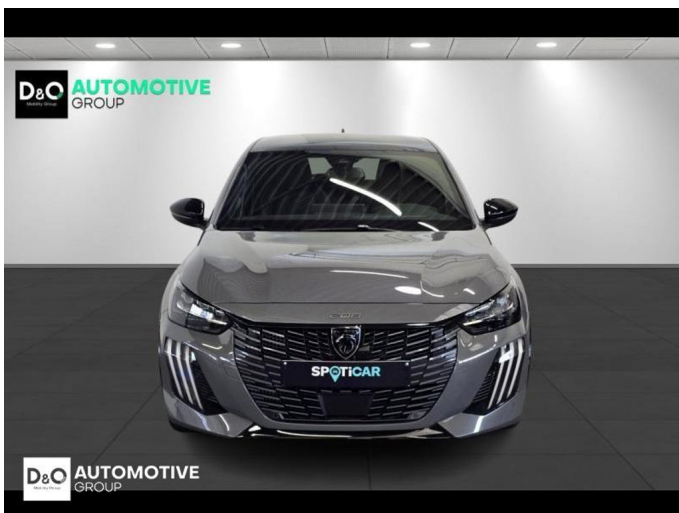

Peugeot 208

GT 360° camera gps PANODAK

€ 22.390,-

2025

2.617 KM

Kenmerken

Merk	Peugeot	Bouwjaar	-	Tellerstand	2.617 KM
Model	208	Kleur	grijs mat	Vermogen	101 PK
Type	GT 360° camera gps PANODAK	Brandstof	Hybride	Cilinderinhoud	1199 CC
Prijs	€ 22.390,-	Transmissie	Automaat	Gewicht:	-

Foto's voertuig

Overige

360° camera
Aanraakscherm
Achteruitrijcamera
Active Safety Brake
Airbag bestuurder
Alu velgen
Apple CarPlay
Automatische klimaatregeling
Automatische koplampontsteking
Automatische parkeerrem
Bandenspanningscontrole
Binnenspiegel automatisch dimmend
Bluetooth
Boordcomputer
Centrale vergrendeling
Dagrijlichten
Digitale radio-ontvangst
Elektrisch inklapbare buitenspiegels
Elektrisch verstelbaar buitenspiegels
Elektrisch verstelbare voorzetels
Elektronische parkeerrem
ESP
Getinte ramen
GPS Business
GPS Professional
GPS Systeem
Keyless Entry
Klimaatregeling
LED dagrijverlichting
Lederen stuurwiel
LED verlichting
Lendensteun
Multifunctioneel stuur
Multimediasysteem
Noodoproepsysteem
Panoramisch dak
Parkeersensoren achteraan
Parkeersensoren vooraan
Snelheidsregelaar
velgen 17"
Verwarmde voorzetels