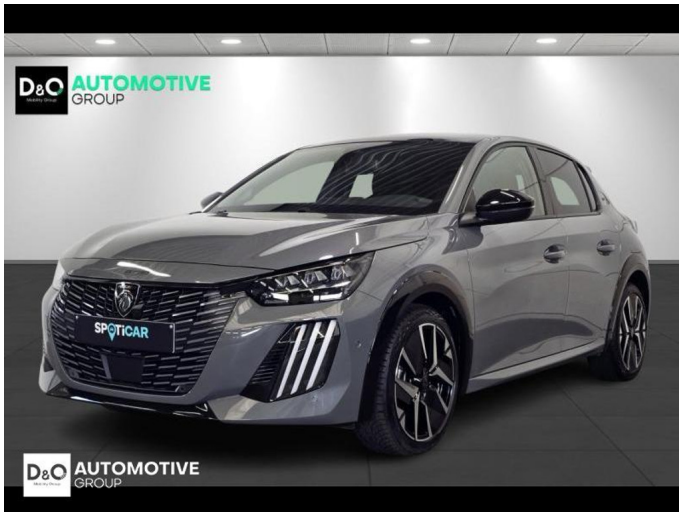

Peugeot 208

GT 360° camera gps PANODAK

€ 22.390,-

2025

2.617 KM

Kenmerken

Merk	Peugeot	Bouwjaar	-	Tellerstand	2.617 KM
Model	208	Kleur	grijs mat	Vermogen	101 PK
Type	GT 360° camera gps PANODAK	Brandstof	Hybride	Cilinderinhoud	1199 CC
Prijs	€ 22.390,-	Transmissie	Automaat	Gewicht:	-

Foto's voertuig

Overige

360° camera
Aanraakscherm
Achteruitrijcamera
Active Safety Brake
Airbag bestuurder
Alu velgen
Apple CarPlay
Automatische klimaatregeling
Automatische koplampontsteking
Automatische parkeerrem
Bandenspanningscontrole
Binnenspiegel automatisch dimmend
Bluetooth
Boordcomputer
Centrale vergrendeling
Dagrijlichten
Digitale radio-ontvangst
Elektrisch inklapbare buitenspiegels
Elektrisch verstelbaar buitenspiegels
Elektrisch verstelbare voorzetels
Elektronische parkeerrem
ESP
Getinte ramen
GPS Business
GPS Professional
GPS Systeem
Keyless Entry
Klimaatregeling
LED dagrijverlichting
Lederen stuurwiel
LED verlichting
Lendensteun
Multifunctioneel stuur
Multimediasysteem
Noodoproepsysteem
Panoramisch dak
Parkeersensoren achteraan
Parkeersensoren vooraan
Snelheidsregelaar
velgen 17"
Verwarmde voorzetels