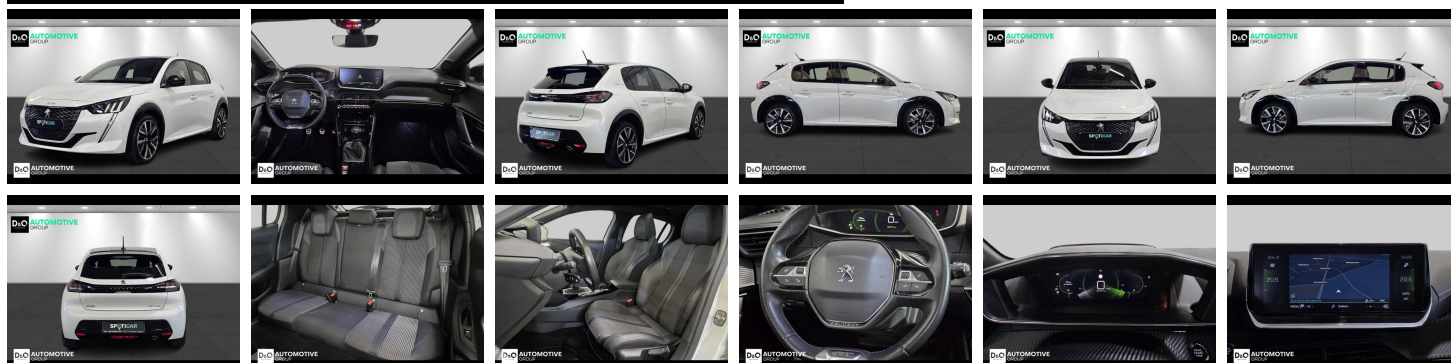

Peugeot 208

GT line camera gps panodak

€ 11.990,- 2020 83.701 KM

Kenmerken

Merk	Peugeot	Bouwjaar	-	Tellerstand	83.701 KM
Model	208	Kleur	wit metallic	Vermogen	101 PK
Type	GT line camera gps panodak	Brandstof	Benzine	Cilinderinhoud	1199 CC
Prijs	€ 11.990,-	Transmissie	Handgeschakeld	Gewicht:	-

Foto's voertuig

Overige

Aanraakscherm
Achteruitrijcamera
Active Safety Brake
Airbag bestuurder
Alu velgen
Automatische klimaatregeling
Automatische klimaatregeling, 2 zones
Automatische koplampontsteking
Automatische parkeerrem
Bandenspanningscontrole
Bluetooth
Boordcomputer
Centrale vergrendeling
Dagrijlichten
Digitale radio-ontvangst
Elektrisch inklapbare buitenspiegels
Elektrisch verstelbaar buitenspiegels
Elektronische parkeerrem
ESP
Getinte ramen
GPS Business
GPS Professional
GPS Systeem
Keyless Entry
Klimaatregeling
LED dagrijverlichting
Lederen stuurwiel
LED verlichting
Lendensteun
Multifunctioneel stuur
Multimediasysteem
Noodoproepsysteem
Panoramisch dak
Parkeersensoren achteraan
Parkeersensoren vooraan
Reservewiel
Snelheidsregelaar

Welkom bij D/O Automotive Group - al vele jaren uw toegewijde Citroën en Peugeotdealer in Roeselare en Waregem!

Als een echt familiebedrijf hechten we enorm veel waarde aan twee essentiële pijlers: professionaliteit en een hartelijke, klantgerichte benadering. Deze principes vormen de kern van alles wat we doen.

Bij D/O Automotive Group vindt u het volledige gamma van Peugeot / Citroën, waaronder personenwagens, bedrijfsvoertuigen en elektrische of hybride modellen. Ontdek onze ruime selectie van meer dan 100 nieuwe en gebruikte voertuigen.