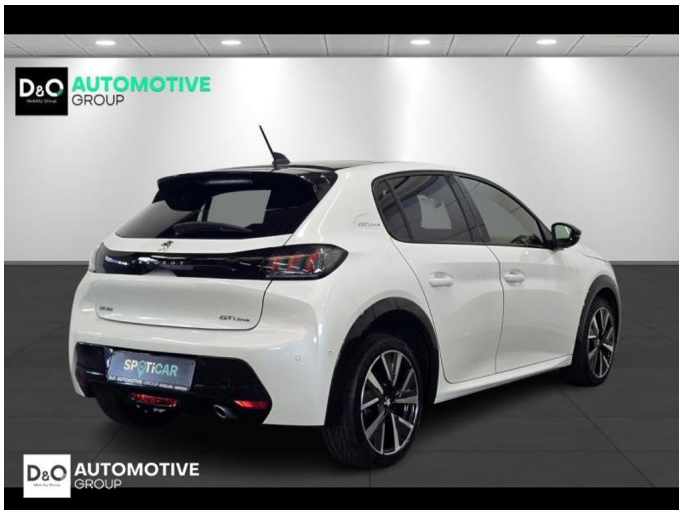

Peugeot 208

GT line camera gps panodak

€ 11.990,- 2020 83.701 KM

Kenmerken

Merk	Peugeot	Bouwjaar	-	Tellerstand	83.701 KM
Model	208	Kleur	wit metallic	Vermogen	101 PK
Type	GT line camera gps panodak	Brandstof	Benzine	Cilinderinhoud	1199 CC
Prijs	€ 11.990,-	Transmissie	Handgeschakeld	Gewicht:	-

Foto's voertuig

Overige

Aanraakscherm
Achteruitrijcamera
Active Safety Brake
Airbag bestuurder
Alu velgen
Automatische klimaatregeling
Automatische klimaatregeling, 2 zones
Automatische koplampontsteking
Automatische parkeerrem
Bandenspanningscontrole
Bluetooth
Boordcomputer
Centrale vergrendeling
Dagrijlichten
Digitale radio-ontvangst
Elektrisch inklapbare buitenspiegels
Elektrisch verstelbaar buitenspiegels
Elektronische parkeerrem
ESP
Getinte ramen
GPS Business
GPS Professional
GPS Systeem
Keyless Entry
Klimaatregeling
LED dagrijverlichting
Lederen stuurwiel
LED verlichting
Lendensteun
Multifunctioneel stuur
Multimediasysteem
Noodoproepsysteem
Panoramisch dak
Parkeersensoren achteraan
Parkeersensoren vooraan
Reservewiel
Snelheidsregelaar