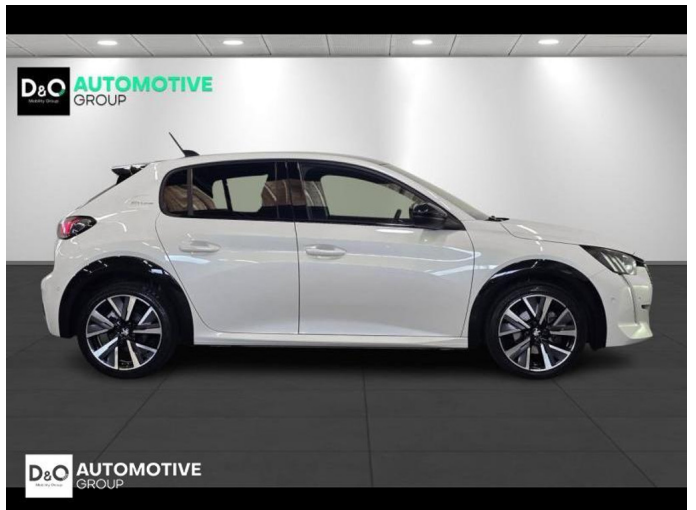

Foto's voertuig