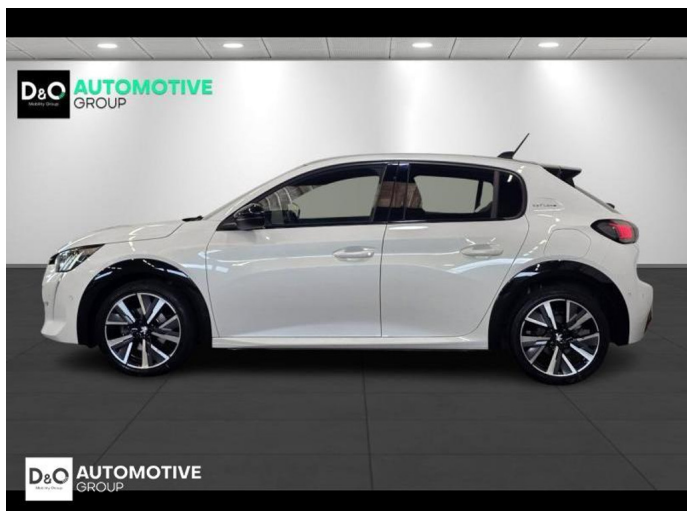

Foto's voertuig