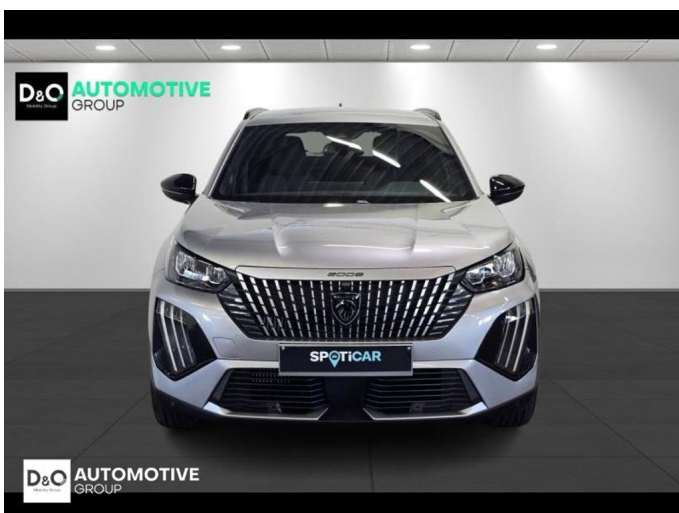

Peugeot 2008

allure 360° camera gps

€ 17.890,- 2024 5.677 KM

Kenmerken

Merk	Peugeot	Bouwjaar	-	Tellerstand	5.677 KM
Model	2008	Kleur	zilver metallic	Vermogen	101 PK
Type	allure 360° camera gps	Brandstof	Benzine	Cilinderinhoud	1199 CC
Prijs	€ 17.890,-	Transmissie	Handgeschakeld	Gewicht:	-

Foto's voertuig

Overige

360° camera
Aanraakscherm
Achteruitrijcamera
Airbag bestuurder
Alu velgen
Automatische klimaatregeling
Automatische klimaatregeling, 2 zones
Automatische koplampontsteking
Automatische parkeerrem
Bandenspanningscontrole
Bluetooth
Boordcomputer
Centrale vergrendeling
Dagrijlichten
Digitale radio-ontvangst
Elektrisch inklapbare buitenspiegels
Elektrisch verstelbaar buitenspiegels
Elektronische parkeerrem
ESP
Getinte ramen
GPS Business
GPS Professional
GPS Systeem
Halflederen bekleding
Keyless Entry
Klimaatregeling
LED dagrijverlichting
Lederen stuurwiel
LED verlichting
Lendensteun
Mistlampen
Multifunctioneel stuur
Multimediasysteem
Noodoproepsysteem
Parkeersensoren achteraan
Parkeersensoren vooraan
Snelheidsregelaar
velgen 18"