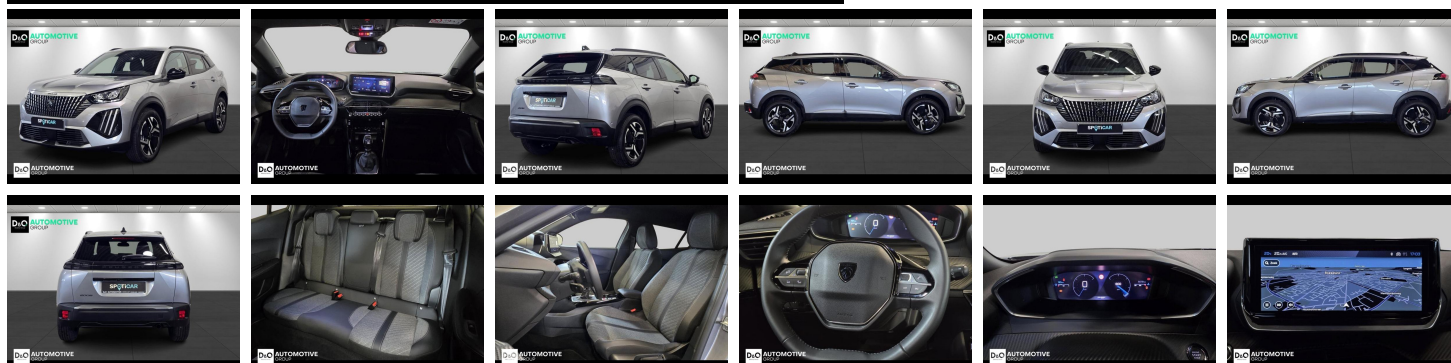

Peugeot 2008

allure 360° camera gps

€ 17.890,- 2024 5.677 KM

Kenmerken

Merk	Peugeot	Bouwjaar	-	Tellerstand	5.677 KM
Model	2008	Kleur	zilver metallic	Vermogen	101 PK
Type	allure 360° camera gps	Brandstof	Benzine	Cilinderinhoud	1199 CC
Prijs	€ 17.890,-	Transmissie	Handgeschakeld	Gewicht:	-

Foto's voertuig

Overige

360° camera
Aanraakscherm
Achteruitrijcamera
Airbag bestuurder
Alu velgen
Automatische klimaatregeling
Automatische klimaatregeling, 2 zones
Automatische koplampontsteking
Automatische parkeerrem
Bandenspanningscontrole
Bluetooth
Boordcomputer
Centrale vergrendeling
Dagrijlichten
Digitale radio-ontvangst
Elektrisch inklapbare buitenspiegels
Elektrisch verstelbaar buitenspiegels
Elektronische parkeerrem
ESP
Getinte ramen
GPS Business
GPS Professional
GPS Systeem
Halflederen bekleding
Keyless Entry
Klimaatregeling
LED dagrijverlichting
Lederen stuurwiel
LED verlichting
Lendensteun
Mistlampen
Multifunctioneel stuur
Multimediasysteem
Noodoproepsysteem
Parkeersensoren achteraan
Parkeersensoren vooraan
Snelheidsregelaar
velgen 18"

Welkom bij D/O Automotive Group - al vele jaren uw toegewijde Citroën en Peugeotdealer in Roeselare en Waregem!

Als een echt familiebedrijf hechten we enorm veel waarde aan twee essentiële pijlers: professionaliteit en een hartelijke, klantgerichte benadering. Deze principes vormen de kern van alles wat we doen.

Bij D/O Automotive Group vindt u het volledige gamma van Peugeot / Citroën, waaronder personenwagens, bedrijfsvoertuigen en elektrische of hybride modellen. Ontdek onze ruime selectie van meer dan 100 nieuwe en gebruikte voertuigen.