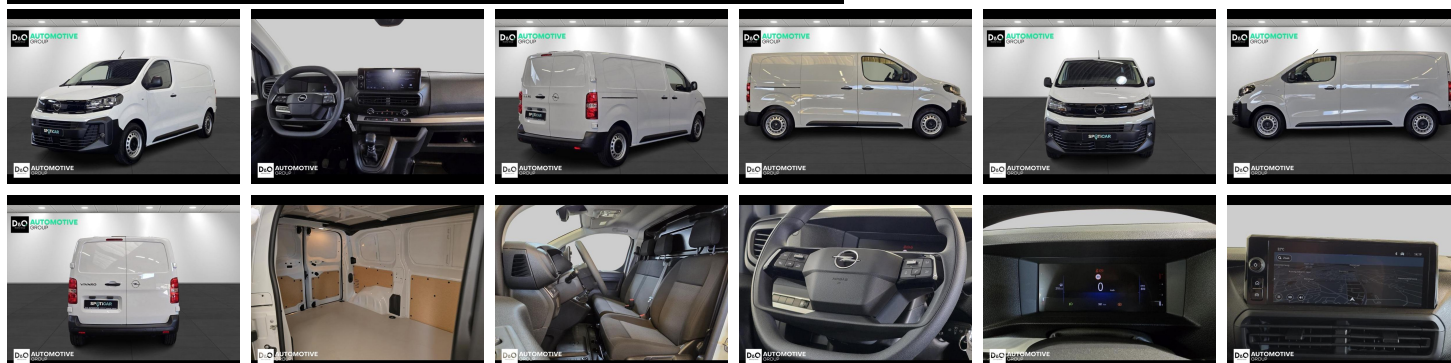

Opel Vivaro

L2 gps 3-zit

€ 25.890,-

2025

349 KM

Kenmerken

Merk	Opel	Bouwjaar	-	Tellerstand	349 KM
Model	Vivaro	Kleur	wit mat	Vermogen	144 PK
Type	L2 gps 3-zit	Brandstof	Diesel	Cilinderinhoud	1997 CC
Prijs	€ 25.890,-	Transmissie	Handgeschakeld	Gewicht:	-

Foto's voertuig

Overige

Aanraakscherm
Airbag bestuurder
Automatische koplampontsteking
Bluetooth
Boordcomputer
Centrale vergrendeling
Digitale radio-ontvangst
Elektrisch inklapbare buitenspiegels
Elektrisch verstelbaar buitenspiegels
ESP
Getinte ramen
GPS Business
GPS Professional
GPS Systeem
Klimaatregeling
Lendensteun
Mistlampen
Multifunctioneel stuur
Multimediasysteem
Noodoproepsysteem
Parkeersensoren achteraan
Snelheidsregelaar

Welkom bij D/O Automotive Group - al vele jaren uw toegewijde Citroën en Peugeotdealer in Roeselare en Waregem!

Als een echt familiebedrijf hechten we enorm veel waarde aan twee essentiële pijlers: professionaliteit en een hartelijke, klantgerichte benadering. Deze principes vormen de kern van alles wat we doen.

Bij D/O Automotive Group vindt u het volledige gamma van Peugeot / Citroën, waaronder personenwagens, bedrijfsvoertuigen en elektrische of hybride modellen. Ontdek onze ruime selectie van meer dan 100 nieuwe en gebruikte voertuigen.