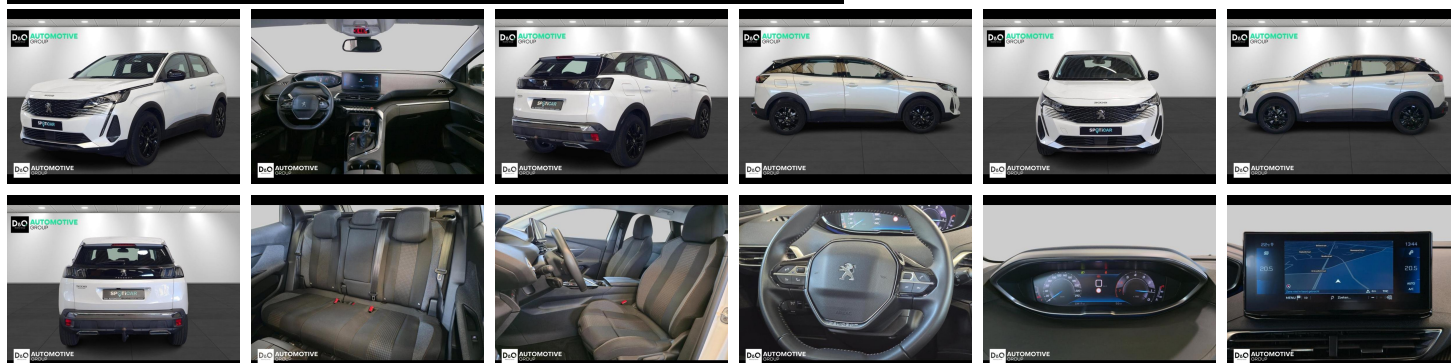

Peugeot 3008

Active Pack camera gps

€ 18.990,- 2022 33.414 KM

Kenmerken

Merk	Peugeot	Bouwjaar	-	Tellerstand	33.414 KM
Model	3008	Kleur	wit metallic	Vermogen	131 PK
Type	Active Pack camera gps	Brandstof	Benzine	Cilinderinhoud	1199 CC
Prijs	€ 18.990,-	Transmissie	Handgeschakeld	Gewicht:	-

Foto's voertuig

Overige

Aanraakscherm
Achteruitrijcamera
Airbag bestuurder
Alu velgen
Android Auto
Automatische klimaatregeling
Automatische klimaatregeling, 2 zones
Automatische koplampontsteking
Bandenspanningscontrole
Binnenspiegel automatisch dimmend
Bluetooth
Boordcomputer
Centrale vergrendeling
Digitale radio-ontvangst
Elektrisch inklapbare buitenspiegels
Elektrisch verstelbaar buitenspiegels
Elektronische parkeerrem
ESP
Getinte ramen
GPS Business
GPS Professional
GPS Systeem
Keyless Entry
Klimaatregeling
Multifunctioneel stuur
Parkeersensoren achteraan
Parkeersensoren vooraan
Snelheidsregelaar
USB
velgen 17"

Welkom bij D/O Automotive Group - al vele jaren uw toegewijde Citroën en Peugeot dealer in Roeselare en Waregem!

Als een echt familiebedrijf hechten we enorm veel waarde aan twee essentiële pijlers: professionaliteit en een hartelijke, klantgerichte benadering. Deze principes vormen de kern van alles wat we doen.

Bij D/O Automotive Group vindt u het volledige gamma van Peugeot / Citroën, waaronder personenwagens, bedrijfsvoertuigen en elektrische of hybride modellen. Ontdek onze ruime selectie van meer dan 100 nieuwe en gebruikte voertuigen.