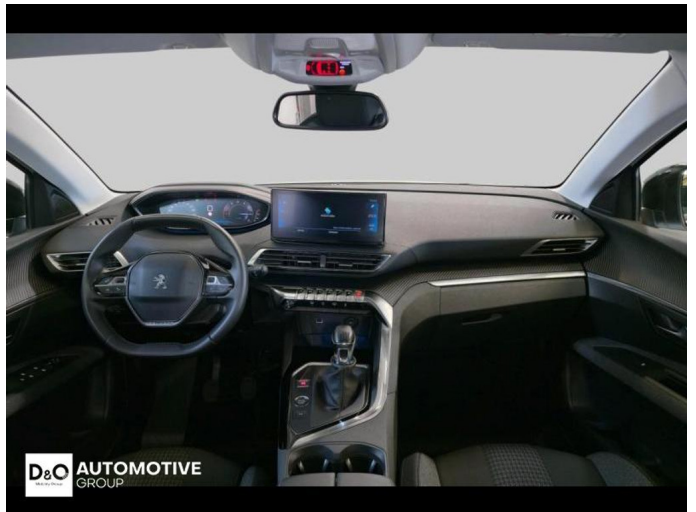

Foto's voertuig

Overige

Aanraakscherm
Achteruitrijcamera
Airbag bestuurder
Alu velgen
Android Auto
Automatische klimaatregeling
Automatische klimaatregeling, 2 zones
Automatische koplampontsteking
Bandenspanningscontrole
Binnenspiegel automatisch dimmend
Bluetooth
Boordcomputer
Centrale vergrendeling
Digitale radio-ontvangst
Elektrisch inklapbare buitenspiegels
Elektrisch verstelbaar buitenspiegels
Elektronische parkeerrem
ESP
Getinte ramen
GPS Business
GPS Professional
GPS Systeem
Keyless Entry
Klimaatregeling
Multifunctioneel stuur
Parkeersensoren achteraan
Parkeersensoren vooraan
Snelheidsregelaar
USB
velgen 17"