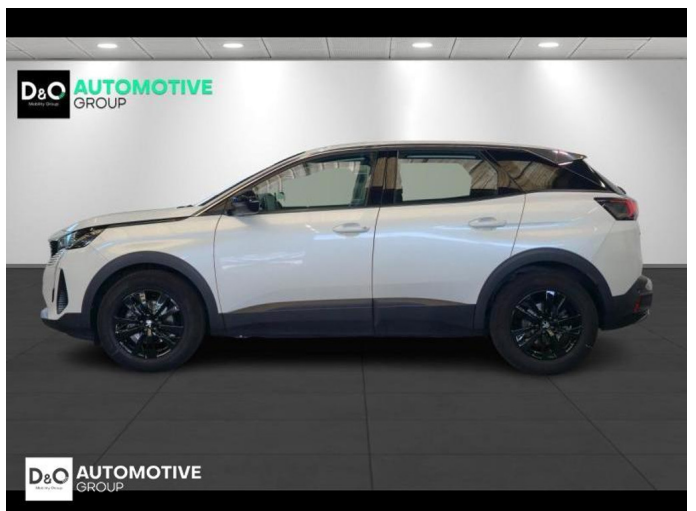

Peugeot 3008

Active Pack camera gps

€ 18.990,- 2022 33.414 KM

Kenmerken

Merk	Peugeot	Bouwjaar	-	Tellerstand	33.414 KM
Model	3008	Kleur	wit metallic	Vermogen	131 PK
Type	Active Pack camera gps	Brandstof	Benzine	Cilinderinhoud	1199 CC
Prijs	€ 18.990,-	Transmissie	Handgeschakeld	Gewicht:	-

Foto's voertuig

Overige

Aanraakscherm
Achteruitrijcamera
Airbag bestuurder
Alu velgen
Android Auto
Automatische klimaatregeling
Automatische klimaatregeling, 2 zones
Automatische koplampontsteking
Bandenspanningscontrole
Binnenspiegel automatisch dimmend
Bluetooth
Boordcomputer
Centrale vergrendeling
Digitale radio-ontvangst
Elektrisch inklapbare buitenspiegels
Elektrisch verstelbaar buitenspiegels
Elektronische parkeerrem
ESP
Getinte ramen
GPS Business
GPS Professional
GPS Systeem
Keyless Entry
Klimaatregeling
Multifunctioneel stuur
Parkeersensoren achteraan
Parkeersensoren vooraan
Snelheidsregelaar
USB
velgen 17"