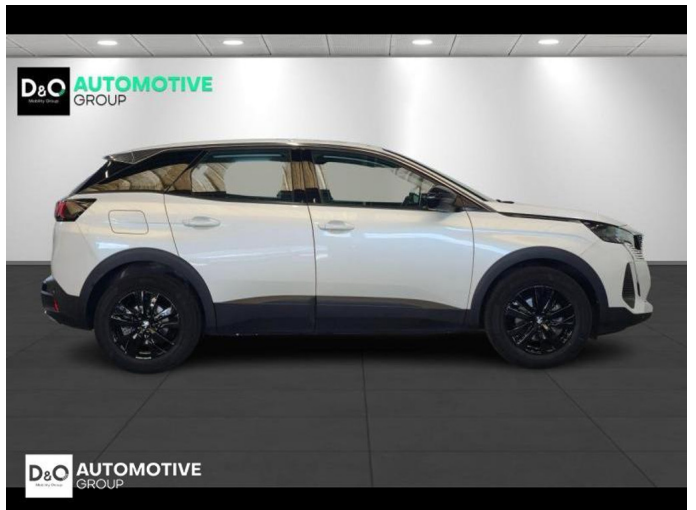

Peugeot 3008

Active Pack camera gps

€ 18.990,- 2022 33.414 KM

Kenmerken

Merk	Peugeot	Bouwjaar	-	Tellerstand	33.414 KM
Model	3008	Kleur	wit metallic	Vermogen	131 PK
Type	Active Pack camera gps	Brandstof	Benzine	Cilinderinhoud	1199 CC
Prijs	€ 18.990,-	Transmissie	Handgeschakeld	Gewicht:	-

Foto's voertuig

Overige

Aanraakscherm
Achteruitrijcamera
Airbag bestuurder
Alu velgen
Android Auto
Automatische klimaatregeling
Automatische klimaatregeling, 2 zones
Automatische koplampontsteking
Bandenspanningscontrole
Binnenspiegel automatisch dimmend
Bluetooth
Boordcomputer
Centrale vergrendeling
Digitale radio-ontvangst
Elektrisch inklapbare buitenspiegels
Elektrisch verstelbaar buitenspiegels
Elektronische parkeerrem
ESP
Getinte ramen
GPS Business
GPS Professional
GPS Systeem
Keyless Entry
Klimaatregeling
Multifunctioneel stuur
Parkeersensoren achteraan
Parkeersensoren vooraan
Snelheidsregelaar
USB
velgen 17"