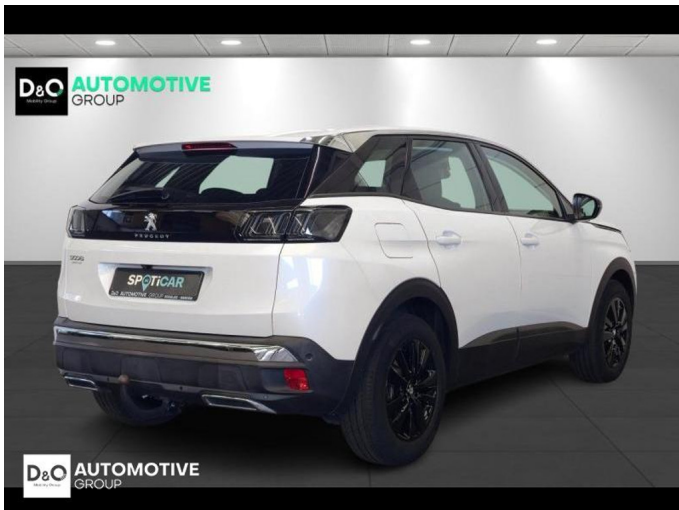

Peugeot 3008

Active Pack camera gps

€ 18.990,- 2022 33.414 KM

Kenmerken

Merk	Peugeot	Bouwjaar	-	Tellerstand	33.414 KM
Model	3008	Kleur	wit metallic	Vermogen	131 PK
Type	Active Pack camera gps	Brandstof	Benzine	Cilinderinhoud	1199 CC
Prijs	€ 18.990,-	Transmissie	Handgeschakeld	Gewicht:	-

Foto's voertuig

Overige

Aanraakscherm
Achteruitrijcamera
Airbag bestuurder
Alu velgen
Android Auto
Automatische klimaatregeling
Automatische klimaatregeling, 2 zones
Automatische koplampontsteking
Bandenspanningscontrole
Binnenspiegel automatisch dimmend
Bluetooth
Boordcomputer
Centrale vergrendeling
Digitale radio-ontvangst
Elektrisch inklapbare buitenspiegels
Elektrisch verstelbaar buitenspiegels
Elektronische parkeerrem
ESP
Getinte ramen
GPS Business
GPS Professional
GPS Systeem
Keyless Entry
Klimaatregeling
Multifunctioneel stuur
Parkeersensoren achteraan
Parkeersensoren vooraan
Snelheidsregelaar
USB
velgen 17"