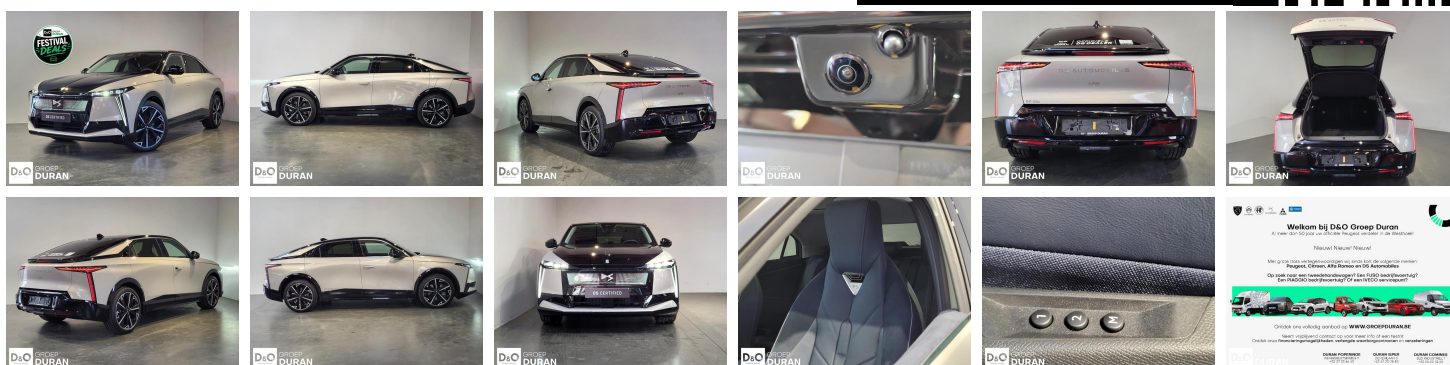

DS Automobiles N°8

DS N°8 Long Range 245 kWh Jules Vernes

€ 59.490,- 2025 8.745 KM

Kenmerken

Merk	DS Automobiles	Bouwjaar	-	Tellerstand	8.745 KM
Model	N°8	Kleur	beige	Vermogen	245 PK
Type	DS N°8 Long Range 245 kWh Jules Vernes	Brandstof	Elektrisch	Cilinderinhoud	-
Prijs	€ 59.490,-	Transmissie	Automaat	Gewicht:	-

Foto's voertuig

Overige

360° camera
Aanraakscherm
Airbag bestuurder
Alu velgen
Android Auto
Automatische klimaatregeling, 2 zones
Automatische koplampontsteking
Automatische parkeerrem
Automatische snelheidsregelaar
Bandenspanningscontrole
Binnenspiegel automatisch dimmend
Bluetooth
Boordcomputer
Centrale vergrendeling
Digitale radio-ontvangst
Elektrische achterklep
Elektrisch inklapbare buitenspiegels
Elektrisch verstelbaar buitenspiegels
Elektrisch verstelbare voorzetels
Elektronische parkeerrem
ESP
Getinte ramen
GPS Systeem
HIFI-systeem
Isofix
Keyless Entry
LED dagrijverlichting
Lederen stuurwiel
LED verlichting
Lendensteun
Massagestoelen
Multifunctioneel stuur
Multimediasysteem
Noodoproepsysteem
Parkeersensoren achteraan
Parkeersensoren vooraan
velgen 20"
Verwarmde voorzetels