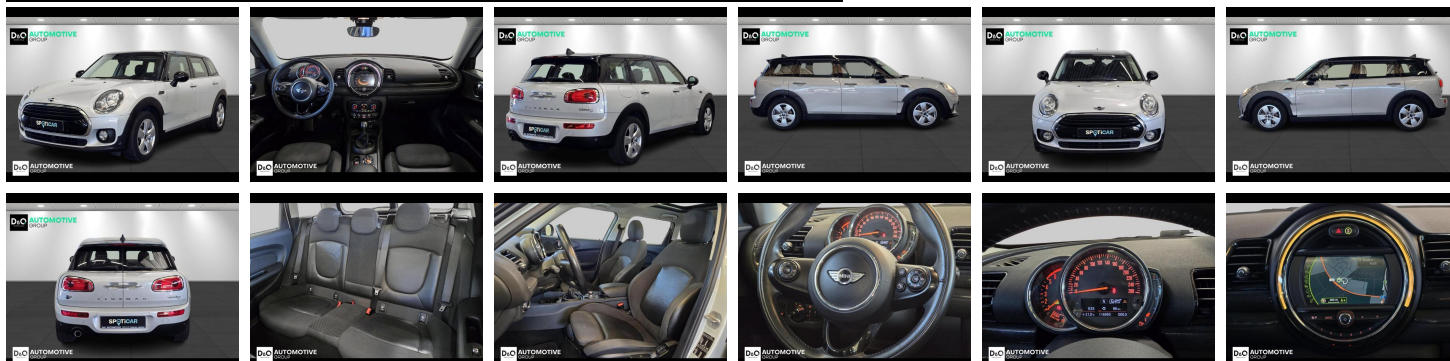

MINI Cooper

D Clubman clubman

€ 10.990,- 2017 116.915 KM

Kenmerken

Merk	MINI	Bouwjaar	-	Tellerstand	116.915 KM
Model	Cooper	Kleur	grijs mat	Vermogen	150 PK
Type	D Clubman clubman	Brandstof	Diesel	Cilinderinhoud	1997 CC
Prijs	€ 10.990,-	Transmissie	Handgeschakeld	Gewicht:	-

Foto's voertuig

Overige

Airbag bestuurder
Alu velgen
Automatische klimaatregeling
Bandenspanningscontrole
Binnenspiegel automatisch dimmend
Bluetooth
Boordcomputer
Centrale vergrendeling
Elektrisch verstelbaar buitenspiegels
Elektronische parkeerrem
GPS Business
GPS Professional
GPS Systeem
Klimaatregeling
Lederen stuurwiel
Multifunctioneel stuur
Multimediasysteem
Panoramisch dak
Parkeersensoren achteraan
Parkeersensoren vooraan
Snelheidsregelaar

Welkom bij D/O Automotive Group - al vele jaren uw toegewijde Citroën en Peugeot dealer in Roeselare en Waregem!

Als een echt familiebedrijf hechten we enorm veel waarde aan twee essentiële pijlers: professionaliteit en een hartelijke, klantgerichte benadering. Deze principes vormen de kern van alles wat we doen.

Bij D/O Automotive Group vindt u het volledige gamma van Peugeot / Citroën, waaronder personenwagens, bedrijfsvoertuigen en elektrische of hybride modellen. Ontdek onze ruime selectie van meer dan 100 nieuwe en gebruikte voertuigen.