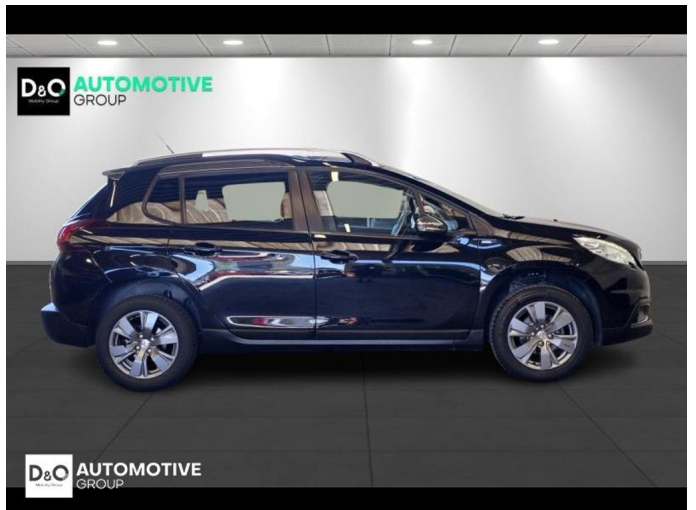

Peugeot 2008

style gps parkeerhulp

€ 8.490,- 2017 66.954 KM

Kenmerken

Merk	Peugeot	Bouwjaar	-	Tellerstand	66.954 KM
Model	2008	Kleur	zwart metallic	Vermogen	82 PK
Type	style gps parkeerhulp	Brandstof	Benzine	Cilinderinhoud	1199 CC
Prijs	€ 8.490,-	Transmissie	Handgeschakeld	Gewicht:	-

Foto's voertuig

Overige

Aanraakscherm
Airbag bestuurder
Alu velgen
Apple CarPlay
Automatische klimaatregeling
Bandenspanningscontrole
Bluetooth
Boordcomputer
Centrale vergrendeling
Elektrisch inklapbare buitenspiegels
Elektrisch verstelbaar buitenspiegels
Getinte ramen
GPS Business
GPS Professional
GPS Systeem
Isofix
Klimaatregeling
Mistlampen
Multifunctioneel stuur
Multimediasysteem
Parkeersensoren achteraan
Reservewiel
Snelheidsregelaar