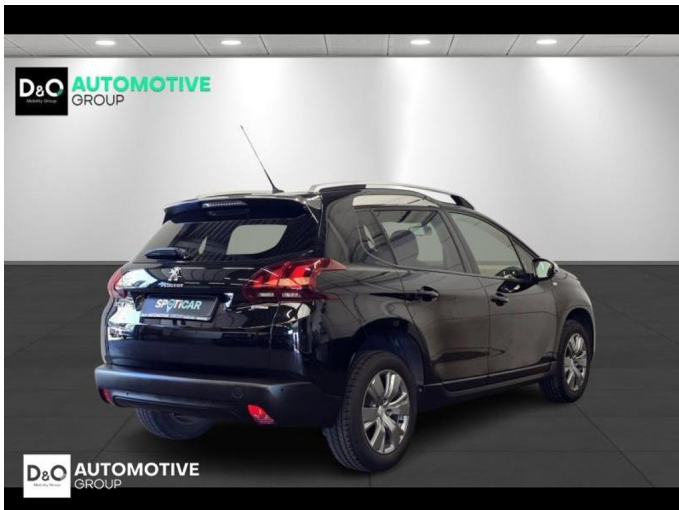

Peugeot 2008

style gps parkeerhulp

€ 8.490,- 2017 66.954 KM

Kenmerken

Merk	Peugeot	Bouwjaar	-	Tellerstand	66.954 KM
Model	2008	Kleur	zwart metallic	Vermogen	82 PK
Type	style gps parkeerhulp	Brandstof	Benzine	Cilinderinhoud	1199 CC
Prijs	€ 8.490,-	Transmissie	Handgeschakeld	Gewicht:	-

Foto's voertuig

Overige

Aanraakscherm
Airbag bestuurder
Alu velgen
Apple CarPlay
Automatische klimaatregeling
Bandenspanningscontrole
Bluetooth
Boordcomputer
Centrale vergrendeling
Elektrisch inklapbare buitenspiegels
Elektrisch verstelbaar buitenspiegels
Getinte ramen
GPS Business
GPS Professional
GPS Systeem
Isofix
Klimaatregeling
Mistlampen
Multifunctioneel stuur
Multimediasysteem
Parkeersensoren achteraan
Reservewiel
Snelheidsregelaar