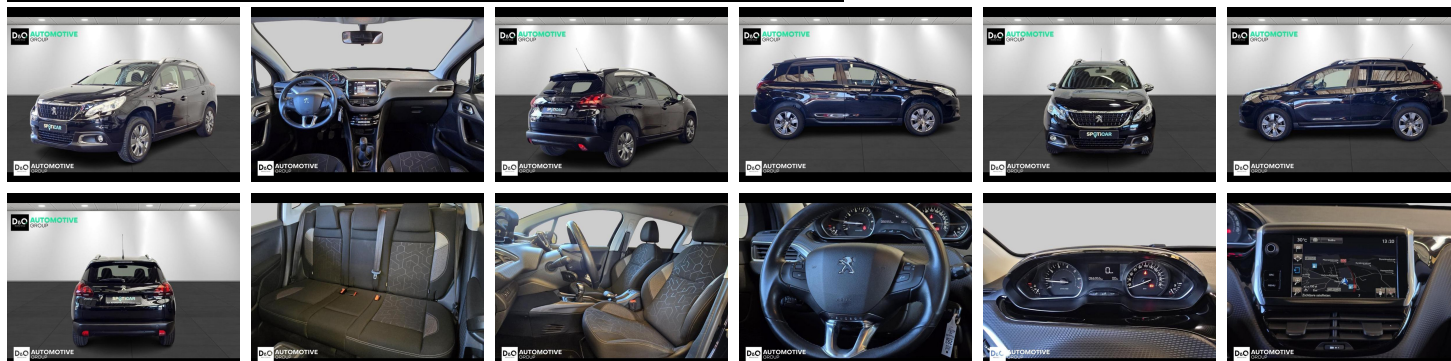

Peugeot 2008

style gps parkeerhulp

€ 8.490,- 2017 66.954 KM

Kenmerken

Merk	Peugeot	Bouwjaar	-	Tellerstand	66.954 KM
Model	2008	Kleur	zwart metallic	Vermogen	82 PK
Type	style gps parkeerhulp	Brandstof	Benzine	Cilinderinhoud	1199 CC
Prijs	€ 8.490,-	Transmissie	Handgeschakeld	Gewicht:	-

Foto's voertuig

Overige

Aanraakscherm
Airbag bestuurder
Alu velgen
Apple CarPlay
Automatische klimaatregeling
Bandenspanningscontrole
Bluetooth
Boordcomputer
Centrale vergrendeling
Elektrisch inklapbare buitenspiegels
Elektrisch verstelbaar buitenspiegels
Getinte ramen
GPS Business
GPS Professional
GPS Systeem
Isofix
Klimaatregeling
Mistlampen
Multifunctioneel stuur
Multimediasysteem
Parkeersensoren achteraan
Reservewiel
Snelheidsregelaar

Welkom bij D/O Automotive Group - al vele jaren uw toegewijde Citroën en Peugeot dealer in Roeselare en Waregem!

Als een echt familiebedrijf hechten we enorm veel waarde aan twee essentiële pijlers: professionaliteit en een hartelijke, klantgerichte benadering. Deze principes vormen de kern van alles wat we doen.

Bij D/O Automotive Group vindt u het volledige gamma van Peugeot / Citroën, waaronder personenwagens, bedrijfsvoertuigen en elektrische of hybride modellen. Ontdek onze ruime selectie van meer dan 100 nieuwe en gebruikte voertuigen.