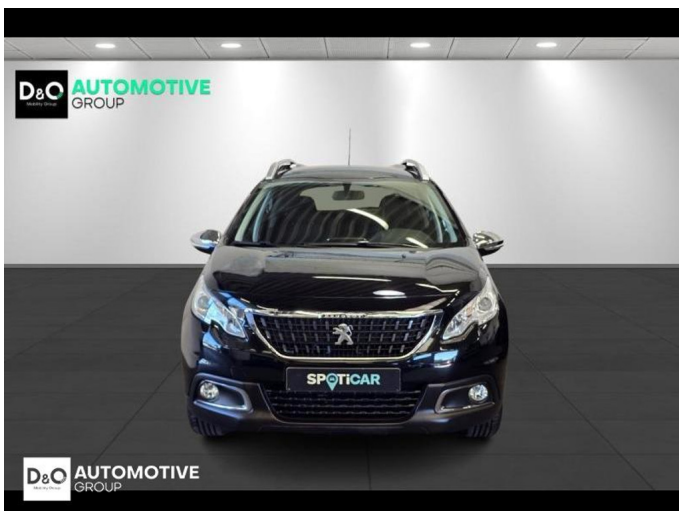

Peugeot 2008

style gps parkeerhulp

€ 8.490,- 2017 66.954 KM

Kenmerken

Merk	Peugeot	Bouwjaar	-	Tellerstand	66.954 KM
Model	2008	Kleur	zwart metallic	Vermogen	82 PK
Type	style gps parkeerhulp	Brandstof	Benzine	Cilinderinhoud	1199 CC
Prijs	€ 8.490,-	Transmissie	Handgeschakeld	Gewicht:	-

Foto's voertuig

Overige

Aanraakscherm
Airbag bestuurder
Alu velgen
Apple CarPlay
Automatische klimaatregeling
Bandenspanningscontrole
Bluetooth
Boordcomputer
Centrale vergrendeling
Elektrisch inklapbare buitenspiegels
Elektrisch verstelbaar buitenspiegels
Getinte ramen
GPS Business
GPS Professional
GPS Systeem
Isofix
Klimaatregeling
Mistlampen
Multifunctioneel stuur
Multimediasysteem
Parkeersensoren achteraan
Reservewiel
Snelheidsregelaar